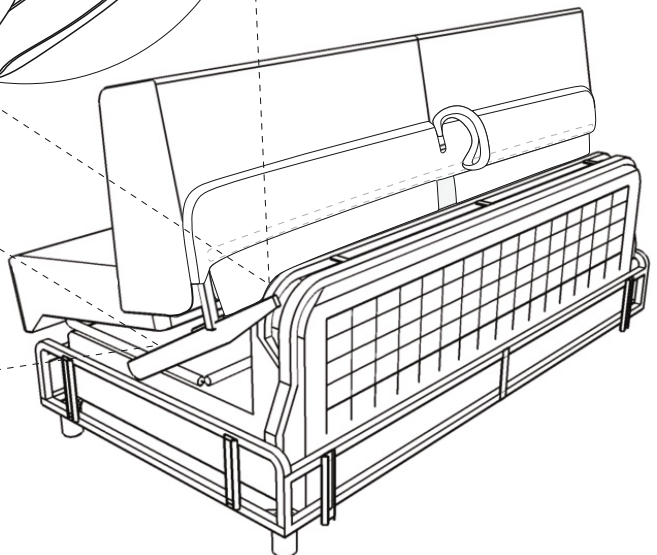

Scandic open corner left

1.

2.