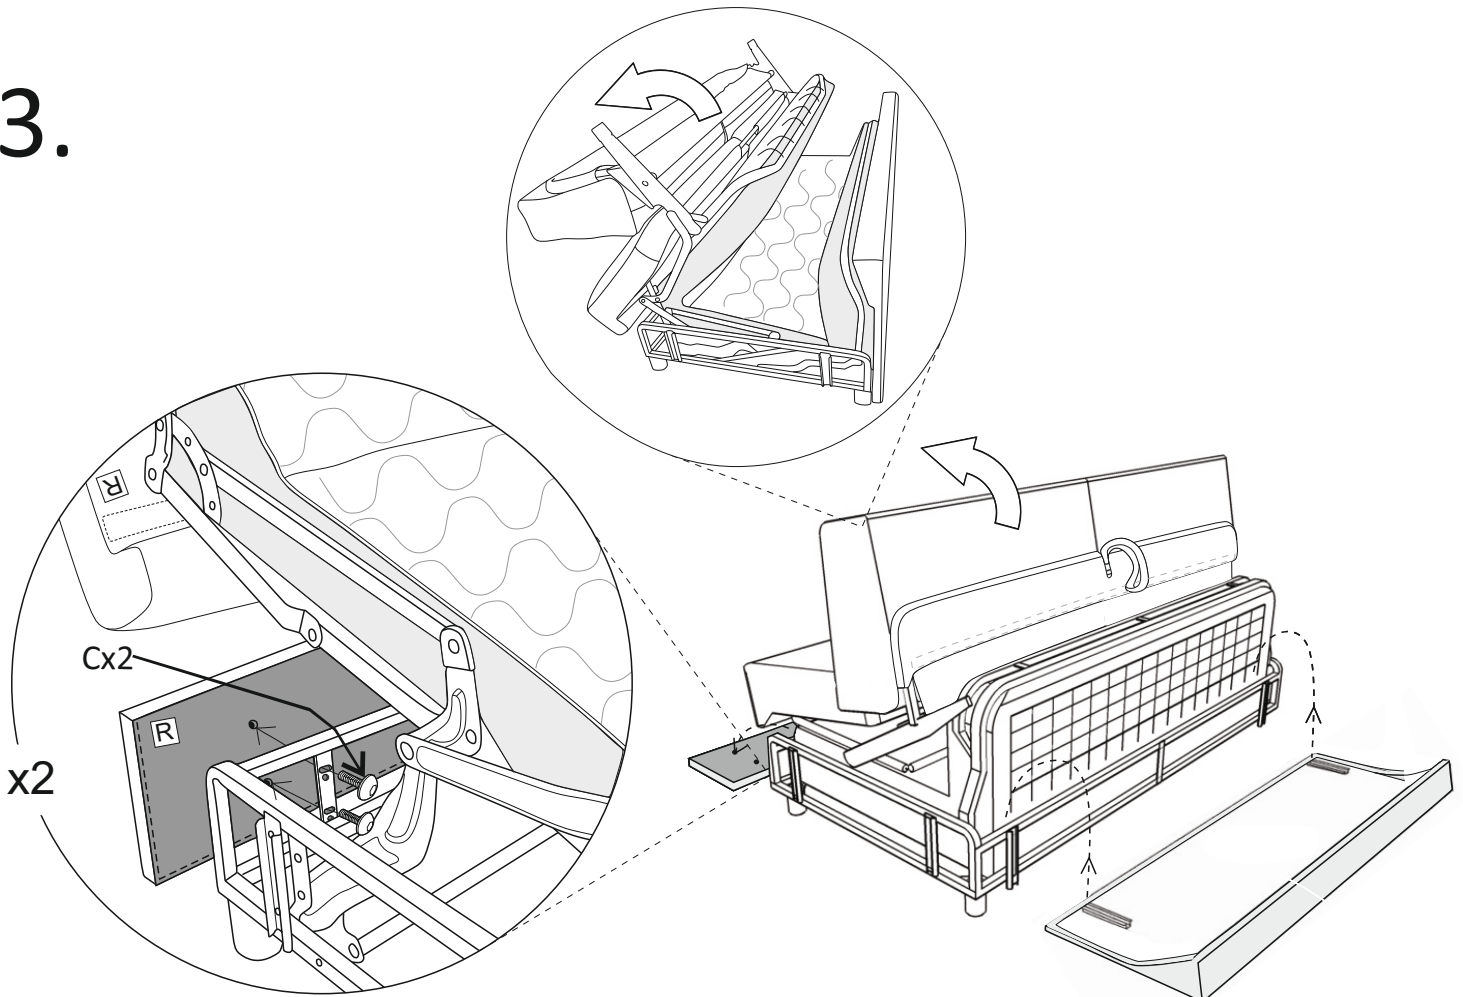

Scandic open corner left

(A)	(B)	(C)	(D)	(E)		
X4	X4	X4 M6x26	X1 L-5	X6		

Vedlikehold og smøring:

Sovemekanismen til dette produktet er smurt opp fra produsent.

Ved daglig bruk må mekanismen smørres årlig.

Bruk lys olje og unngå søl på madrass og møbelstoff.

Scandic open corner left

1.

2.

Scandic open corner left

3.

4.

Scandic open corner left