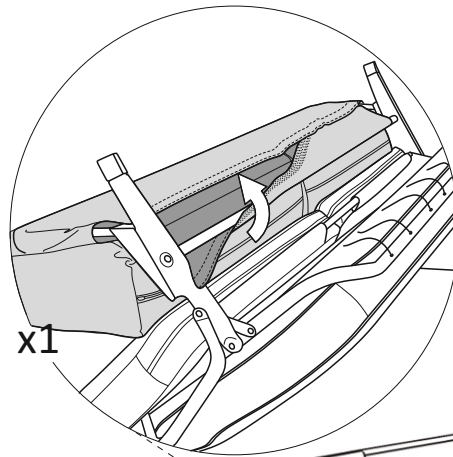

Scandic open corner left

1.

2.