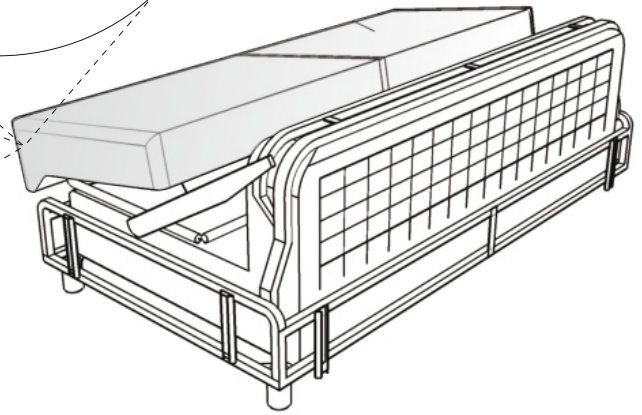

Scandic open corner left

(A)	(B)	(C)	(D)	(E)		
X4	X4	X4 M6x26	X1 L-5	X6		

Vedlikehold og smøring:

Sovemekanismen til dette produktet er smurt opp fra produsent.

Ved daglig bruk må mekanismen smørres årlig.

Bruk lys olje og unngå søl på madrass og møbelstoff.

Scandic open corner left

1.

2.

Scandic open corner left

3.

4.

Scandic open corner left