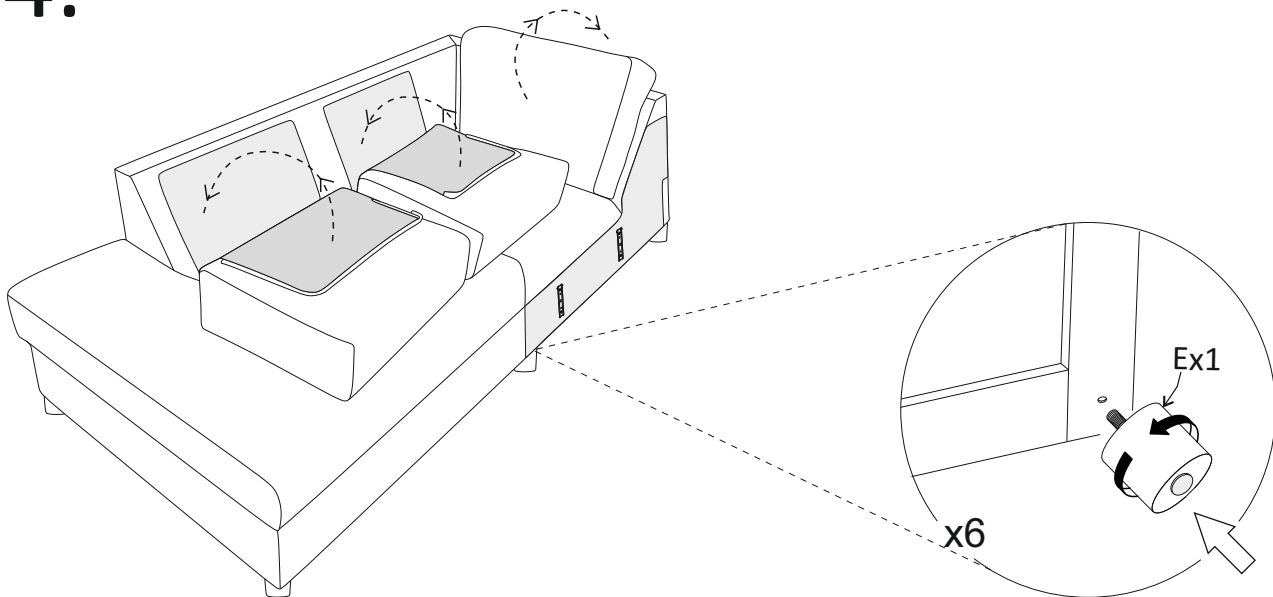

Scandic open corner left

(A)	(B)	(C)	(D)	(E)		
X4	X4	X4 M6x26	X1 L-5	X6		

Vedlikehold og smøring:

Sovemekanismen til dette produktet er smurt opp fra produsent.

Ved daglig bruk må mekanismen smørres årlig.

Bruk lys olje og unngå søl på madrass og møbelstoff.

Scandic open corner left

1.

2.

Scandic open corner left

3.

4.

Scandic open corner left