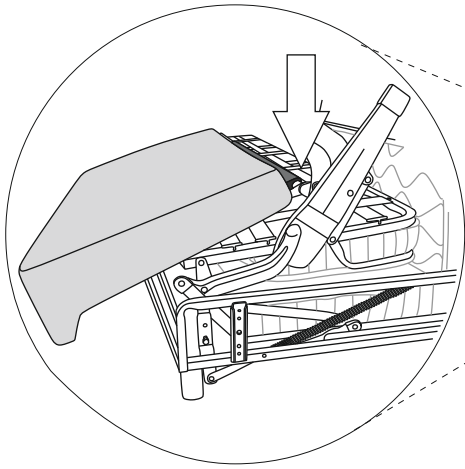

Scandic open corner left

(A)	(B)	(C)	(D)	(E)		
X4	X4	X4 M6x26	X1 L-5	X6		

Vedlikehold og smøring:

Sovemekanismen til dette produktet er smurt opp fra produsent.

Ved daglig bruk må mekanismen smørres årlig.

Bruk lys olje og unngå søl på madrass og møbelstoff.

Scandic open corner left

1.

2.

Scandic open corner left

3.

4.

Scandic open corner left