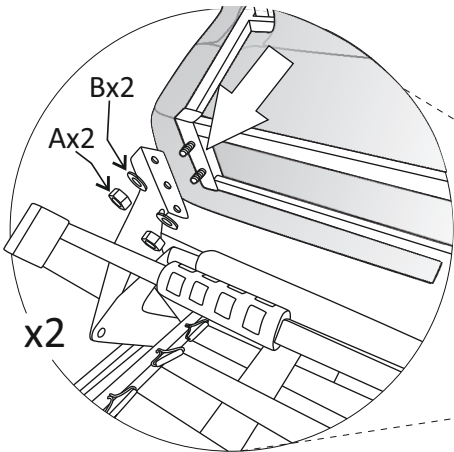

Scandic open corner left

1.

2.