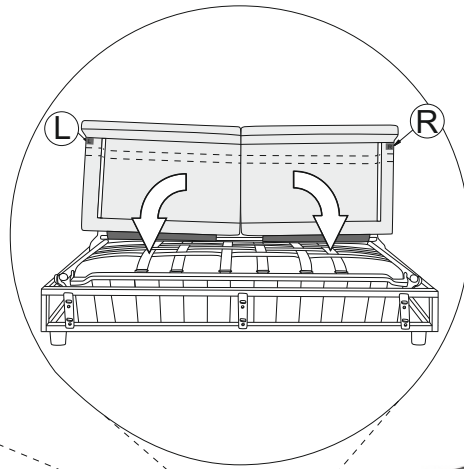

Scandic open corner left

(A)	(B)	(C)	(D)	(E)		
X4	X4	X4 M6x26	X1 L-5	X6		

Vedlikehold og smøring:

Sovemekanismen til dette produktet er smurt opp fra produsent.

Ved daglig bruk må mekanismen smørres årlig.

Bruk lys olje og unngå søl på madrass og møbelstoff.

Scandic open corner left

1.

2.

Scandic open corner left

3.

4.

Scandic open corner left