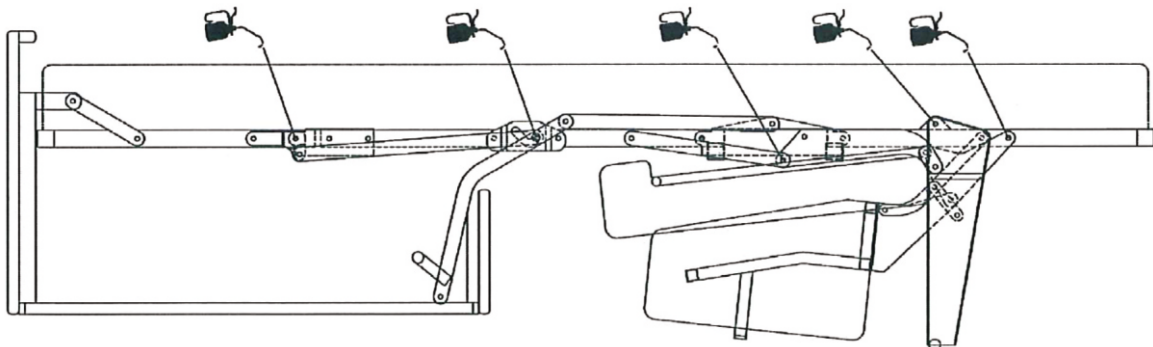

Scandic open corner left

(A)	(B)	(C)	(D)	(E)		
X4	X4	X4 M6x26	X1 L-5	X6		

Vedlikehold og smøring:

Sovemekanismen til dette produktet er smurt opp fra produsent.

Ved daglig bruk må mekanismen smørres årlig.

Bruk lys olje og unngå søl på madrass og møbelstoff.

Scandic open corner left

1.

2.

Scandic open corner left

3.

4.

Scandic open corner left