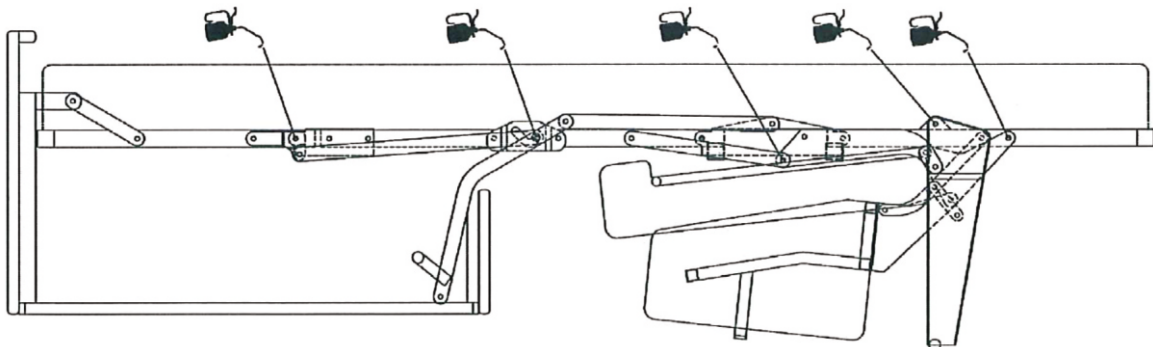

Scandic open corner right

(A)	(B)	(C)	(D)	(E)		
		 M6x26	 L-5			
X4	X4	X4	X1	X6		

Vedlikehold og smøring:

Sovemekanismen til dette produktet er smurt opp fra produsent.

Ved daglig bruk må mekanismen smørres årlig.

Bruk lys olje og unngå søl på madrass og møbelstoff.

Scandic open corner right

1.

2.

Scandic open corner right

3.

4.

Scandic open corner right