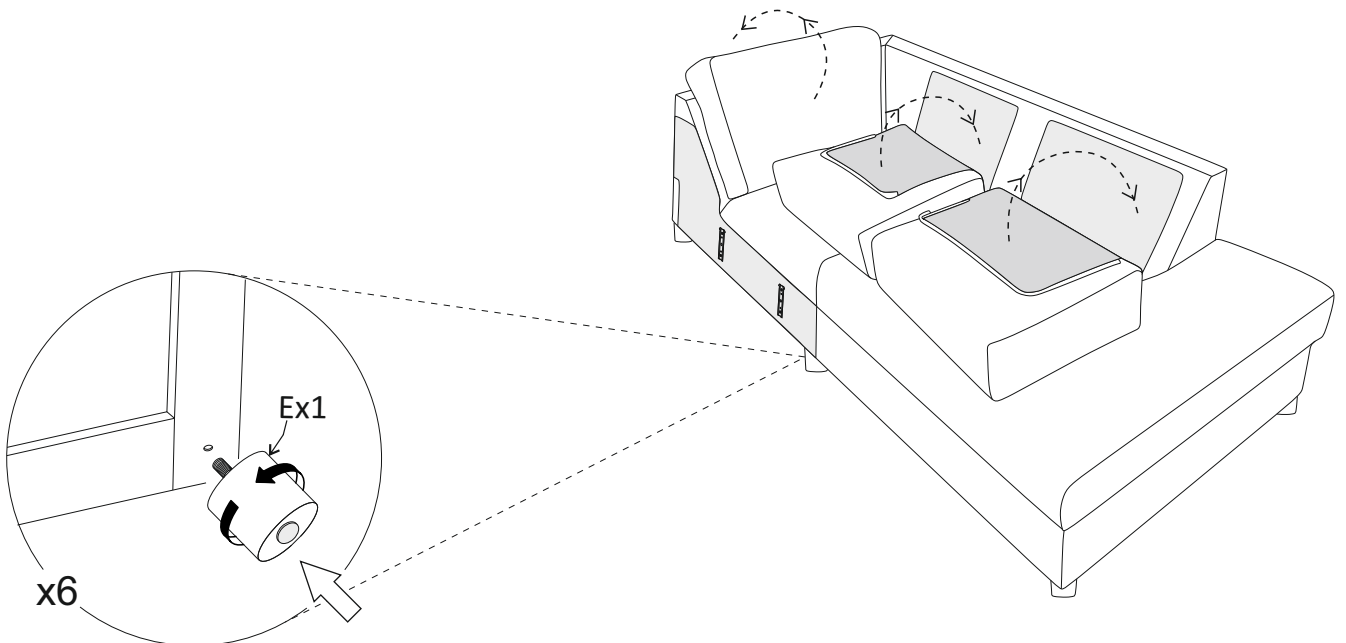

Scandic open corner right

(A)	(B)	(C)	(D)	(E)		
		 M6x26	 L-5			
X4	X4	X4	X1	X6		

Vedlikehold og smøring:

Sovemekanismen til dette produktet er smurt opp fra produsent.

Ved daglig bruk må mekanismen smørres årlig.

Bruk lys olje og unngå søl på madrass og møbelstoff.

Scandic open corner right

1.

2.

Scandic open corner right

3.

4.

Scandic open corner right