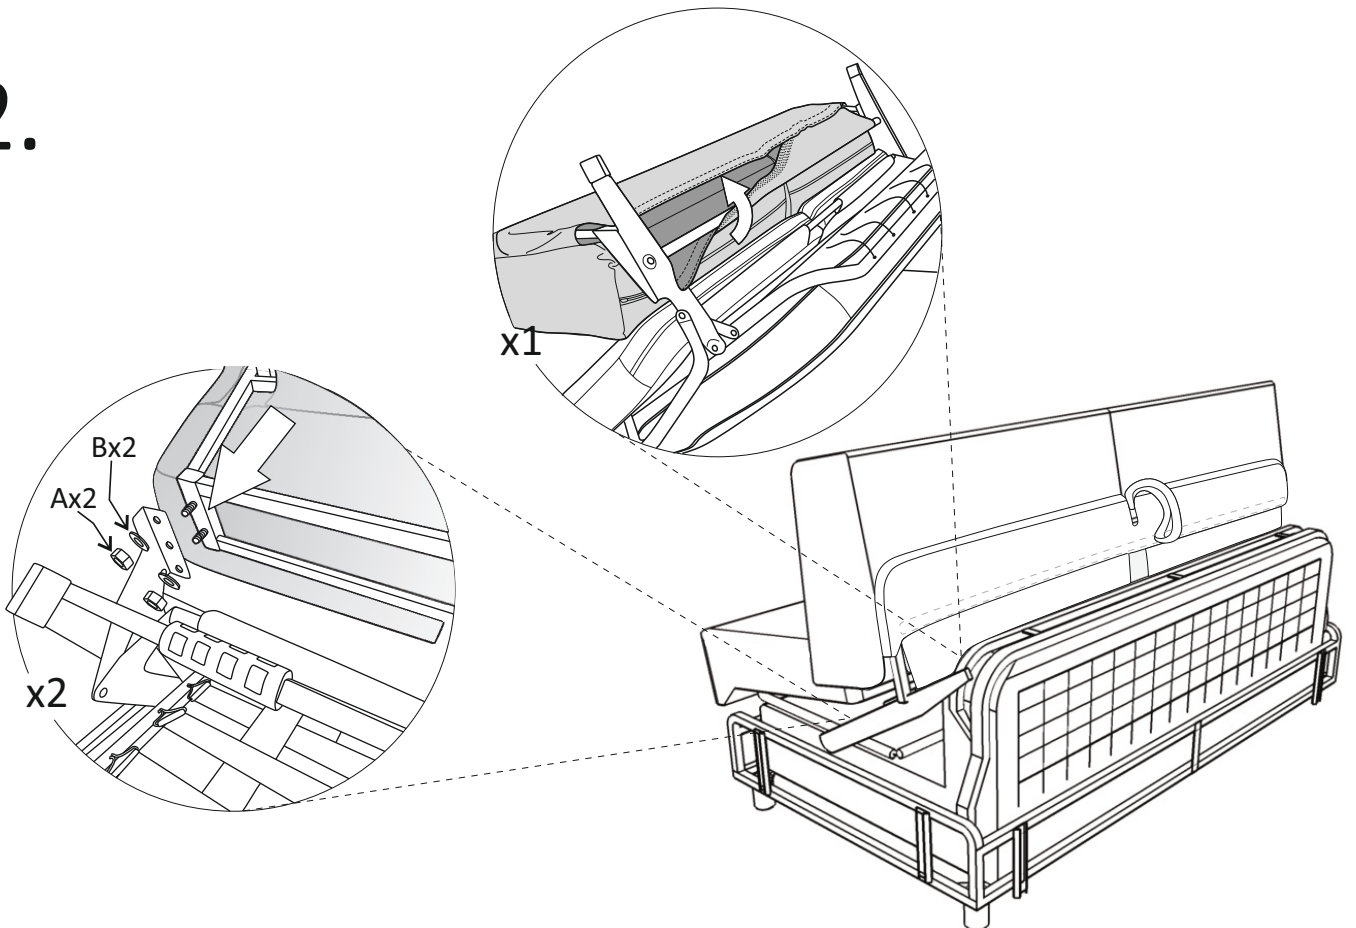

Scandic open corner right

(A)	(B)	(C)	(D)	(E)		
		 M6x26	 L-5			
X4	X4	X4	X1	X6		

Vedlikehold og smøring:

Sovemekanismen til dette produktet er smurt opp fra produsent.

Ved daglig bruk må mekanismen smørres årlig.

Bruk lys olje og unngå søl på madrass og møbelstoff.

Scandic open corner right

1.

2.

Scandic open corner right

3.

4.

Scandic open corner right