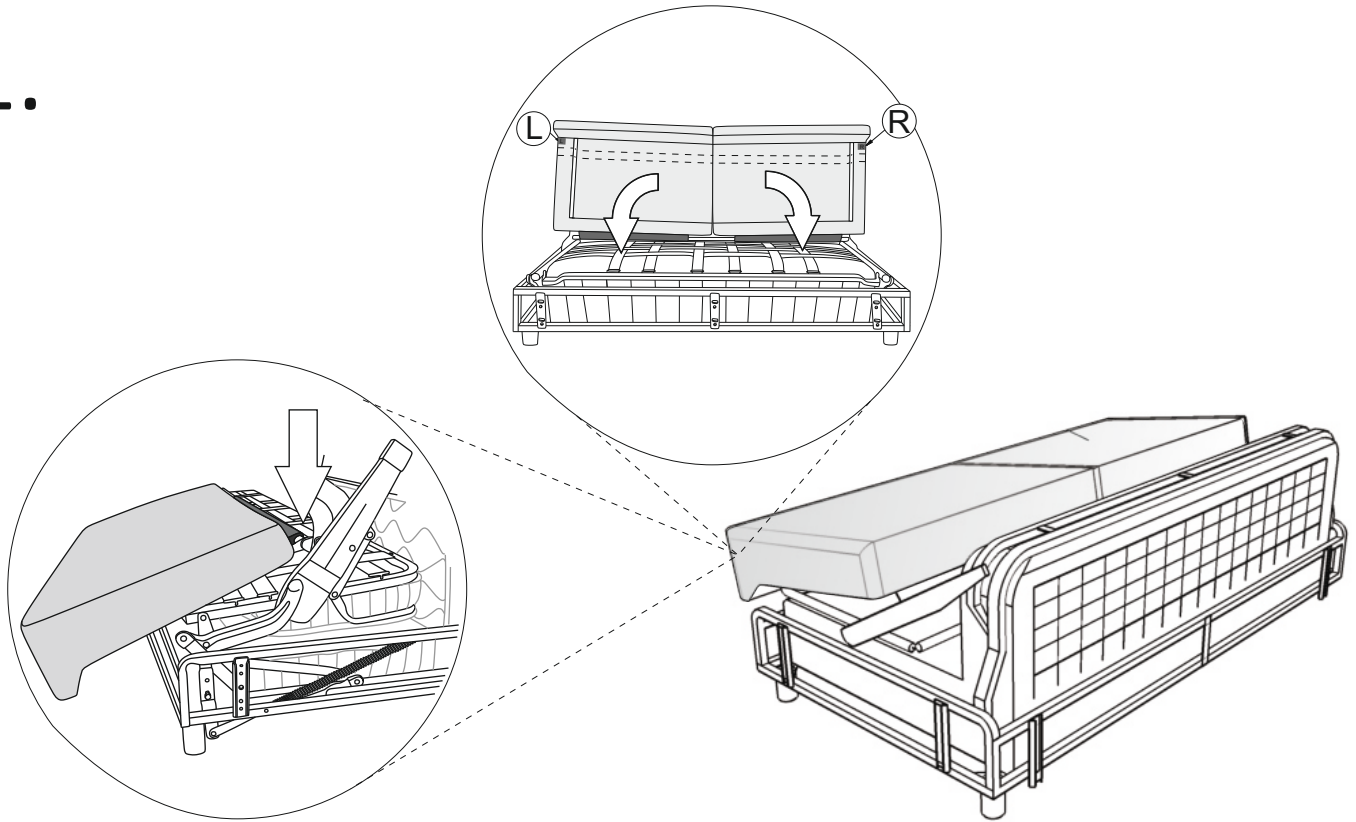

Scandic open corner right

(A)	(B)	(C)	(D)	(E)		
		 M6x26	 L-5			
X4	X4	X4	X1	X6		

Vedlikehold og smøring:

Sovemekanismen til dette produktet er smurt opp fra produsent.

Ved daglig bruk må mekanismen smørres årlig.

Bruk lys olje og unngå søl på madrass og møbelstoff.

Scandic open corner right

1.

2.

Scandic open corner right

3.

4.

Scandic open corner right