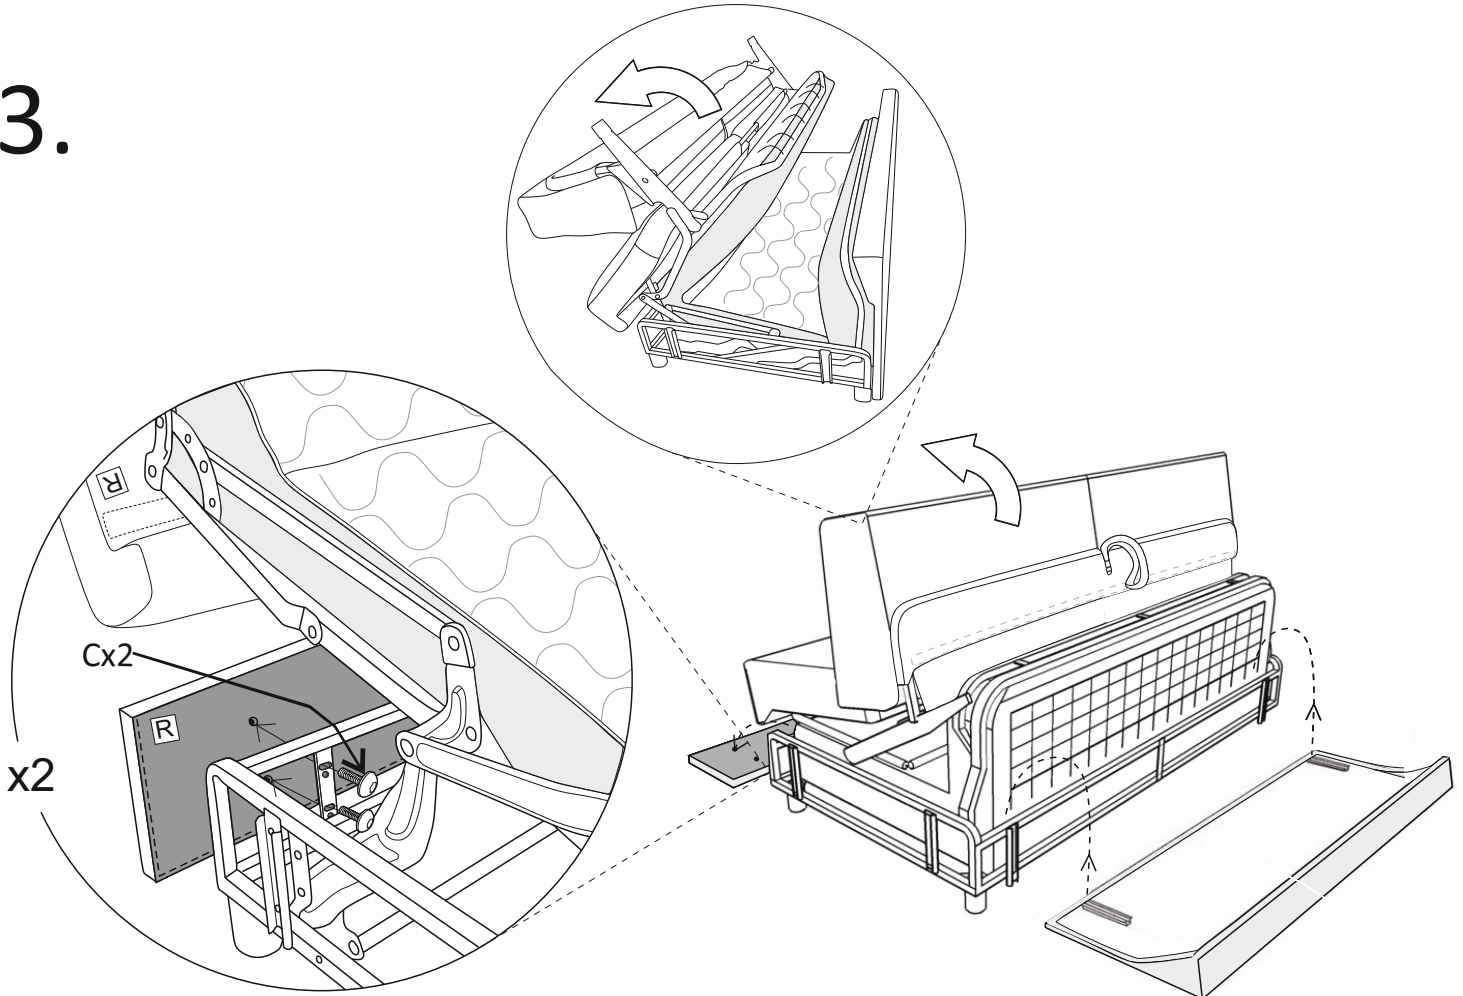

Scandic open corner right

(A)	(B)	(C)	(D)	(E)		
		 M6x26	 L-5			
X4	X4	X4	X1	X6		

Vedlikehold og smøring:

Sovemekanismen til dette produktet er smurt opp fra produsent.

Ved daglig bruk må mekanismen smørres årlig.

Bruk lys olje og unngå søl på madrass og møbelstoff.

Scandic open corner right

1.

2.

Scandic open corner right

3.

4.

Scandic open corner right