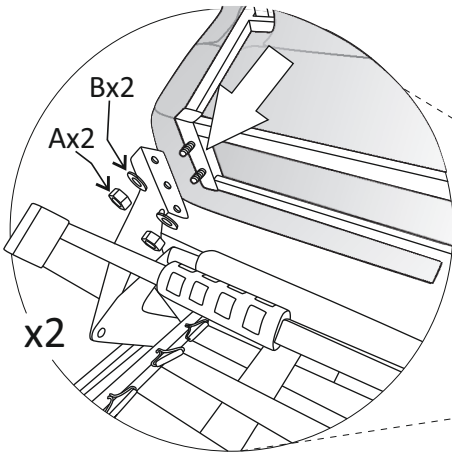

Scandic chaiselong left

1.

2.