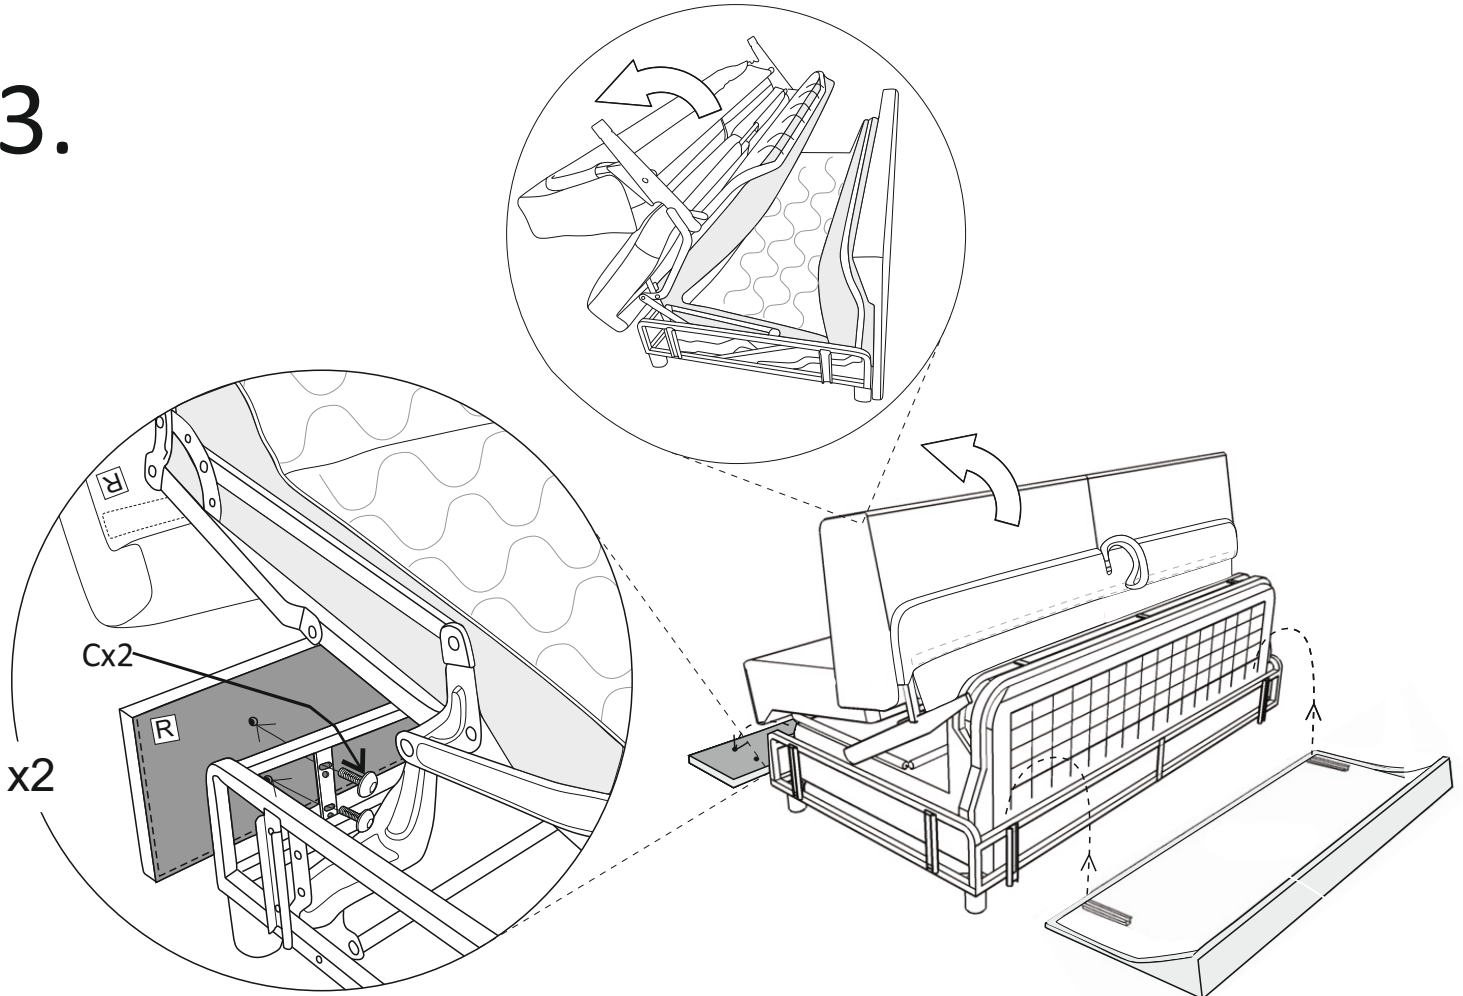

Scandic chaiselong left

(A)	(B)	(C)	(D)	(E)		
X4	X4	X4 M6x26	X1 L-5	X4		

Vedlikehold og smøring:

Sovemekanismen til dette produktet er smurt opp fra produsent.
Ved daglig bruk må mekanismen smørres årlig.
Bruk lys olje og unngå søl på madrass og møbelstoff.

Scandic chaiselong left

1.

2.

Scandic chaiselong left

3.

4.