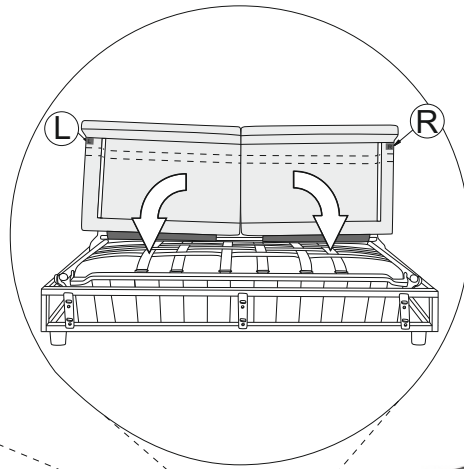

Scandic chaiselong left

(A)	(B)	(C)	(D)	(E)		
X4	X4	X4 M6x26	X1 L-5	X4		

Vedlikehold og smøring:

Sovemekanismen til dette produktet er smurt opp fra produsent.
Ved daglig bruk må mekanismen smørres årlig.
Bruk lys olje og unngå søl på madrass og møbelstoff.

Scandic chaiselong left

1.

2.

Scandic chaiselong left

3.

4.