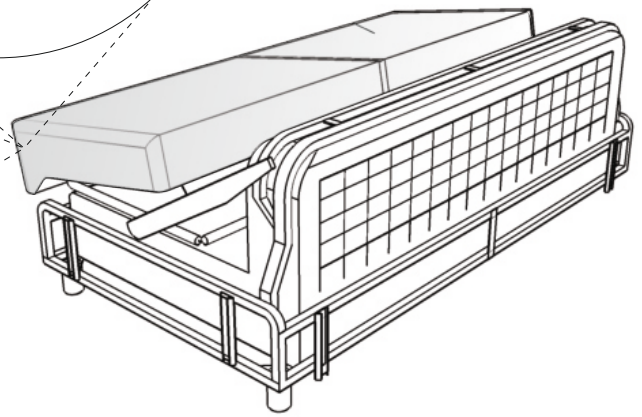

Scandic chaiselong left

(A)	(B)	(C)	(D)	(E)		
X4	X4	X4 M6x26	X1 L-5	X4		

Vedlikehold og smøring:

Sovemekanismen til dette produktet er smurt opp fra produsent.
Ved daglig bruk må mekanismen smørres årlig.
Bruk lys olje og unngå søl på madrass og møbelstoff.

Scandic chaiselong left

1.

2.

Scandic chaiselong left

3.

4.