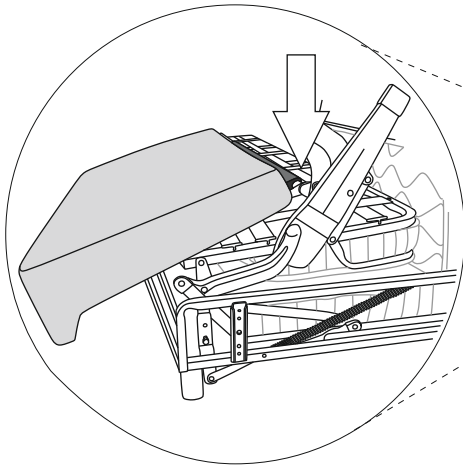

Scandic chaiselong left

(A)	(B)	(C)	(D)	(E)		
X4	X4	X4 M6x26	X1 L-5	X4		

Vedlikehold og smøring:

Sovemekanismen til dette produktet er smurt opp fra produsent.
Ved daglig bruk må mekanismen smørres årlig.
Bruk lys olje og unngå søl på madrass og møbelstoff.

Scandic chaiselong left

1.

2.

Scandic chaiselong left

3.

4.