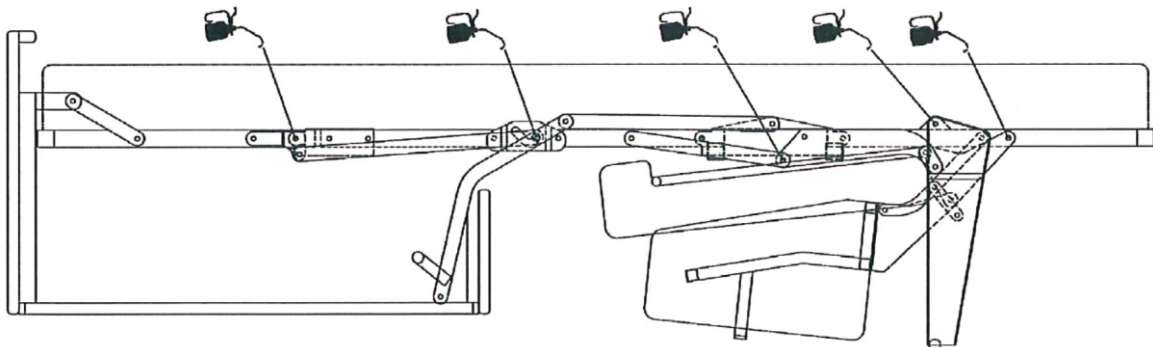

Scandic chaiselong left

(A)	(B)	(C)	(D)	(E)		
X4	X4	X4 M6x26	X1 L-5	X4		

Vedlikehold og smøring:

Sovemekanismen til dette produktet er smurt opp fra produsent.
Ved daglig bruk må mekanismen smørres årlig.
Bruk lys olje og unngå søl på madrass og møbelstoff.

Scandic chaiselong left

1.

2.

Scandic chaiselong left

3.

4.