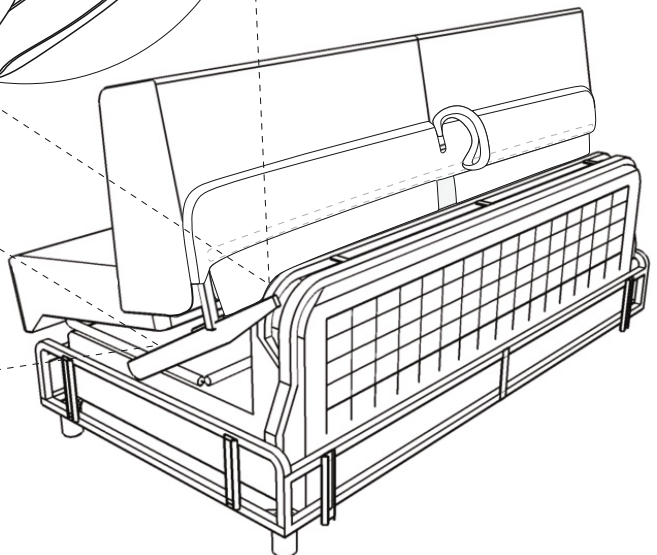

Scandic chaiselong left

(A)	(B)	(C)	(D)	(E)		
X4	X4	X4 M6x26	X1 L-5	X4		

Vedlikehold og smøring:

Sovemekanismen til dette produktet er smurt opp fra produsent.
Ved daglig bruk må mekanismen smørres årlig.
Bruk lys olje og unngå søl på madrass og møbelstoff.

Scandic chaiselong left

1.

2.

Scandic chaiselong left

3.

4.