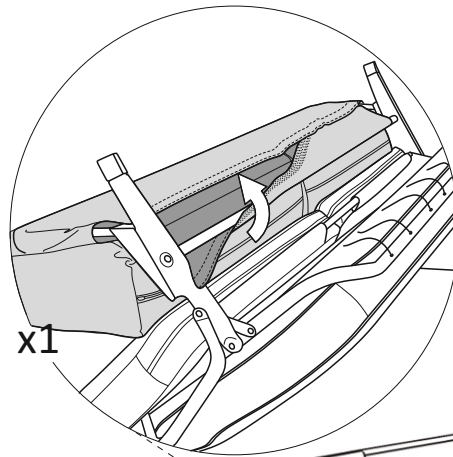

Scandic chaiselong left

1.

2.