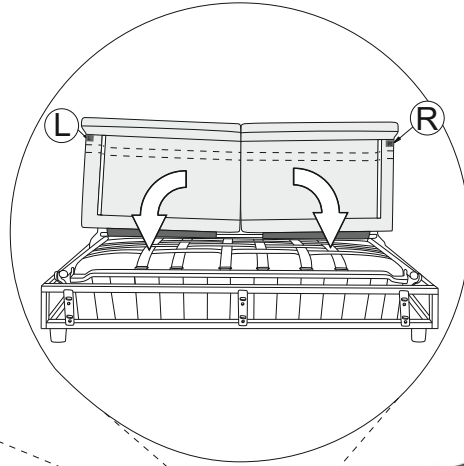

Discovery chaiselong left

(A)	(B)	(C)	(D)	(E)		
X4	X4	X4	X1	X4		

Vedlikehold og smøring:

Sovemekanismen til dette produktet er smurt opp fra produsent.
Ved daglig bruk må mekanismen smørres årlig.
Bruk lys olje og unngå søl på madrass og møbelstoff.

Discovery chaiselong left

1.

2.

Discovery chaiselong left

3.

4.