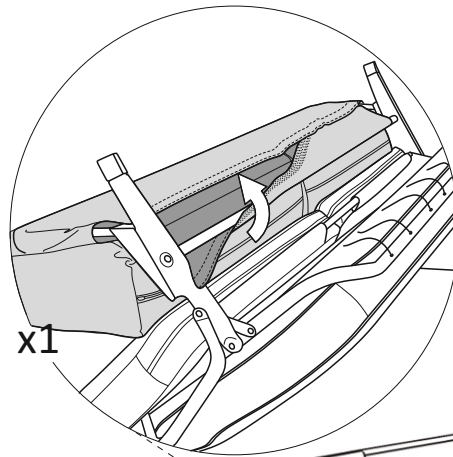

Discovery chaiselong left

1.

2.