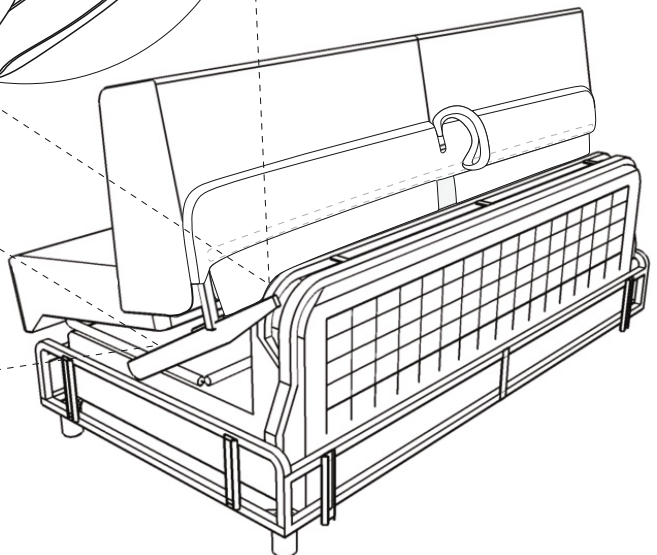

Discovery chaiselong left

(A)	(B)	(C)	(D)	(E)		
X4	X4	X4	X1	X4		

Vedlikehold og smøring:

Sovemekanismen til dette produktet er smurt opp fra produsent.
Ved daglig bruk må mekanismen smørres årlig.
Bruk lys olje og unngå søl på madrass og møbelstoff.

Discovery chaiselong left

1.

2.

Discovery chaiselong left

3.

4.