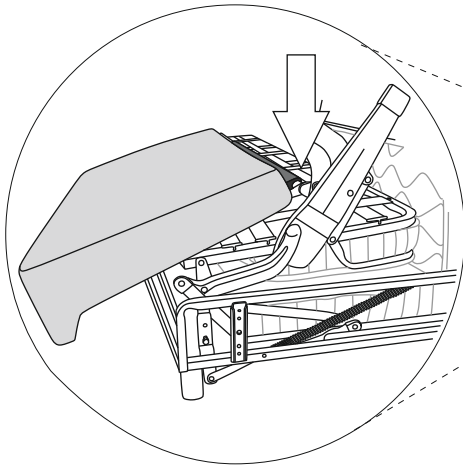

Discovery chaiselong left

1.