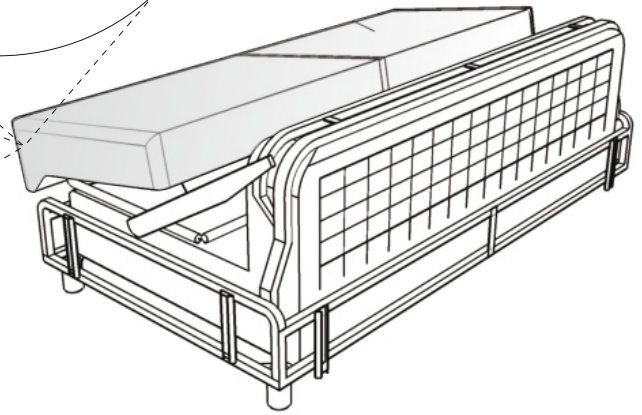

Discovery chaiselong left

(A)	(B)	(C)	(D)	(E)		
X4	X4	X4	X1	X4		

Vedlikehold og smøring:

Sovemekanismen til dette produktet er smurt opp fra produsent.
Ved daglig bruk må mekanismen smørres årlig.
Bruk lys olje og unngå søl på madrass og møbelstoff.

Discovery chaiselong left

1.

2.

Discovery chaiselong left

3.

4.