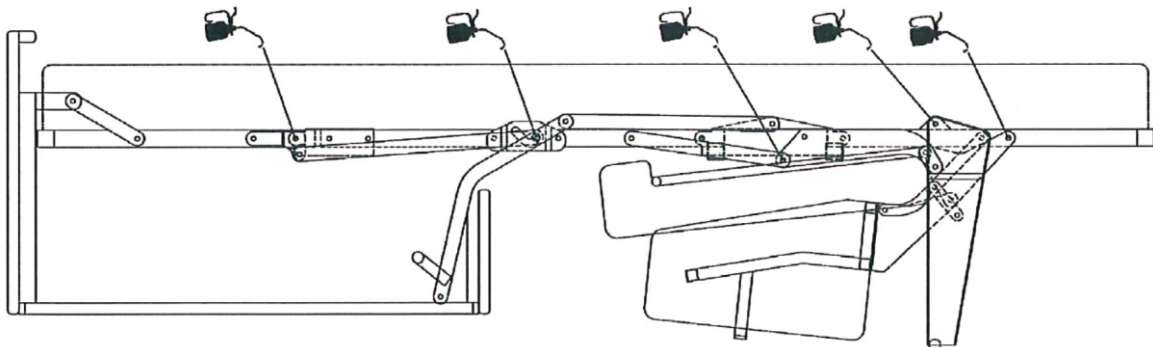

Discovery chaiselong left

(A)	(B)	(C)	(D)	(E)		
X4	X4	X4	X1	X4		

Vedlikehold og smøring:

Sovemekanismen til dette produktet er smurt opp fra produsent.
Ved daglig bruk må mekanismen smørres årlig.
Bruk lys olje og unngå søl på madrass og møbelstoff.

Discovery chaiselong left

1.

2.

Discovery chaiselong left

3.

4.