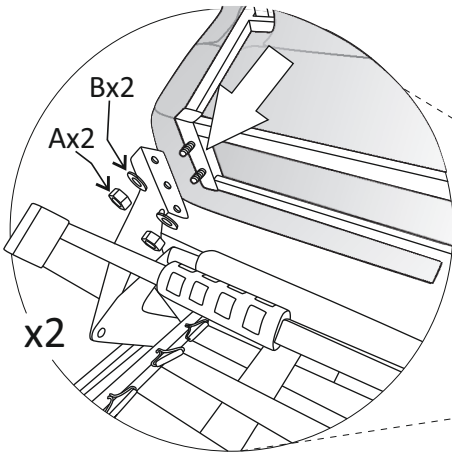

Discovery chaiselong left

1.

2.