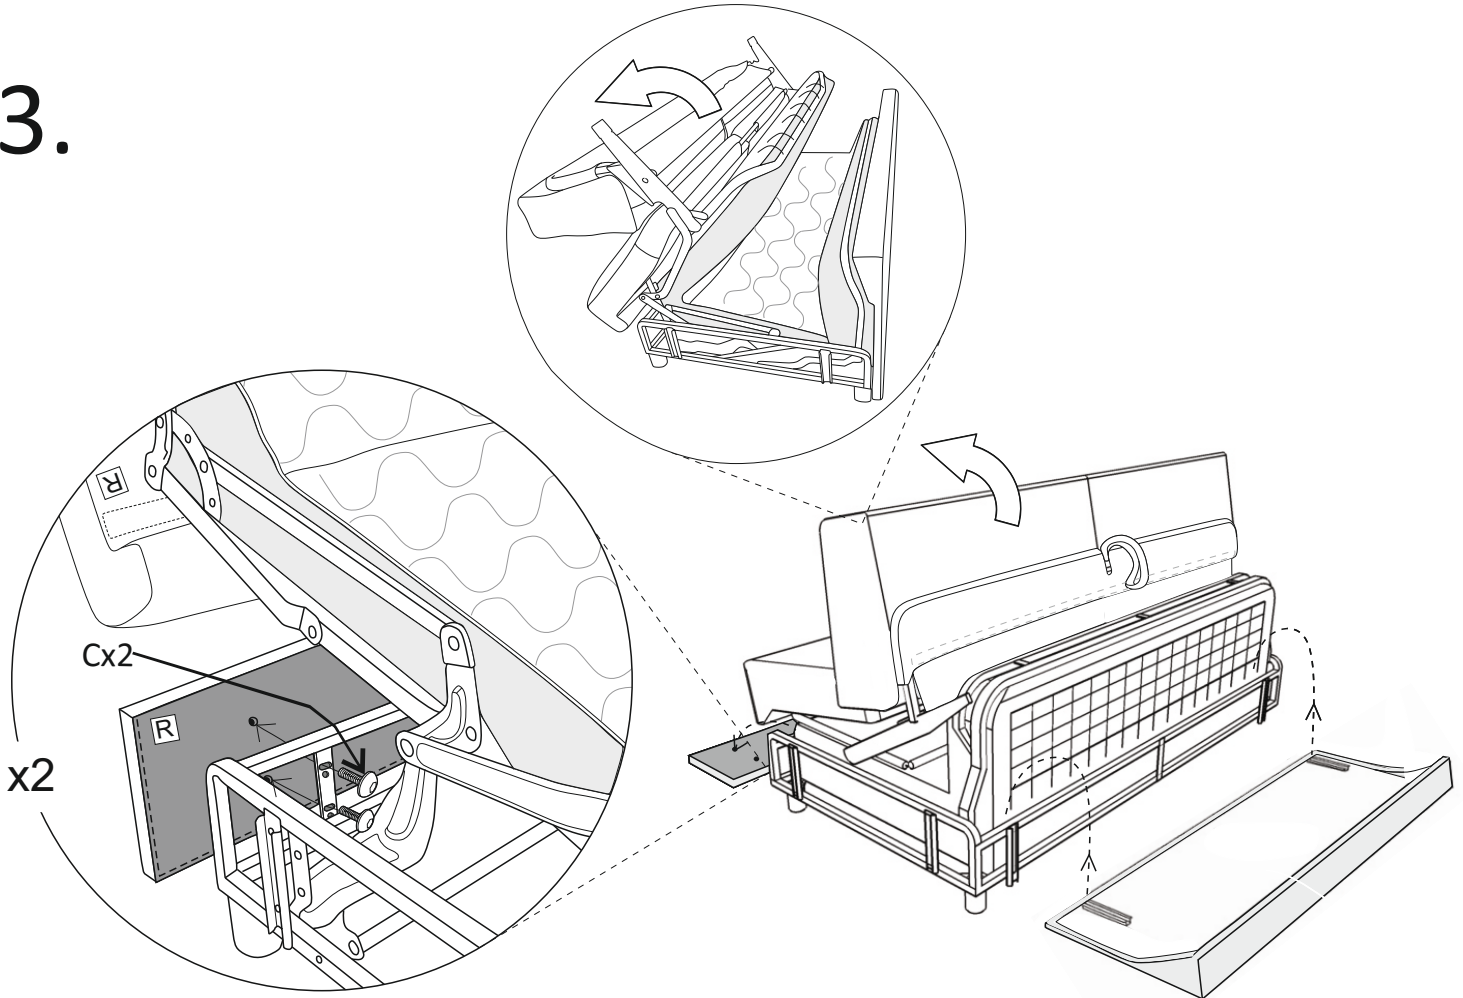

Discovery open corner right

(A)	(B)	(C)	(D)	(E)		
X4	X4	X4 M6x26	X1 L-5	X6		

Vedlikehold og smøring:

Sovemekanismen til dette produktet er smurt opp fra produsent.
Ved daglig bruk må mekanismen smørres årlig.
Bruk lys olje og unngå søl på madrass og møbelstoff.

Discovery open corner right

1.

2.

Discovery open corner right

3.

4.

Discovery open corner right

5.