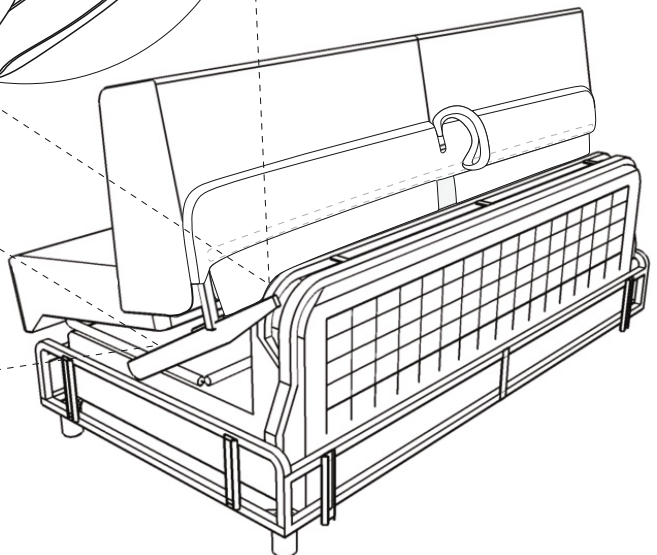

Discovery open corner right

(A)	(B)	(C)	(D)	(E)		
X4	X4	X4 M6x26	X1 L-5	X6		

Vedlikehold og smøring:

Sovemekanismen til dette produktet er smurt opp fra produsent.
Ved daglig bruk må mekanismen smørres årlig.
Bruk lys olje og unngå søl på madrass og møbelstoff.

Discovery open corner right

1.

2.

Discovery open corner right

3.

4.

Discovery open corner right

5.