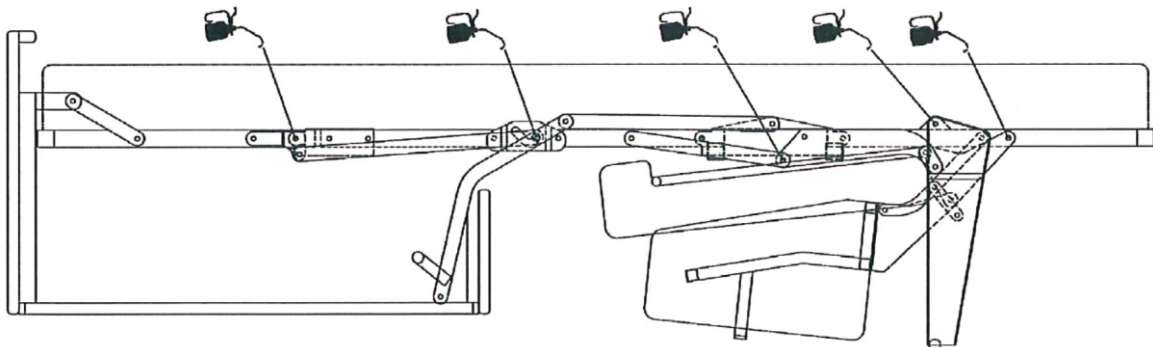

Discovery open corner right

(A)	(B)	(C)	(D)	(E)		
X4	X4	X4 M6x26	X1 L-5	X6		

Vedlikehold og smøring:

Sovemekanismen til dette produktet er smurt opp fra produsent.
Ved daglig bruk må mekanismen smørres årlig.
Bruk lys olje og unngå søl på madrass og møbelstoff.

Discovery open corner right

1.

2.

Discovery open corner right

3.

4.

Discovery open corner right

5.