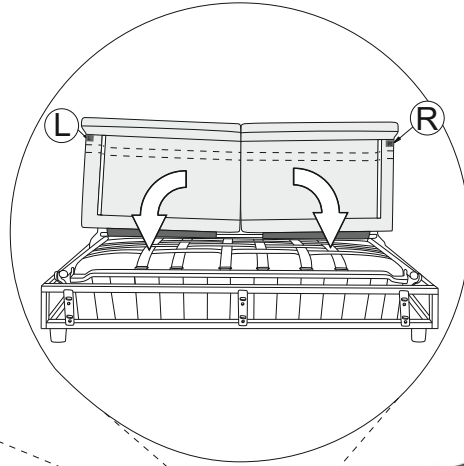

Discovery open corner right

(A)	(B)	(C)	(D)	(E)		
X4	X4	X4 M6x26	X1 L-5	X6		

Vedlikehold og smøring:

Sovemekanismen til dette produktet er smurt opp fra produsent.
Ved daglig bruk må mekanismen smørres årlig.
Bruk lys olje og unngå søl på madrass og møbelstoff.

Discovery open corner right

1.

2.

Discovery open corner right

3.

4.

Discovery open corner right

5.