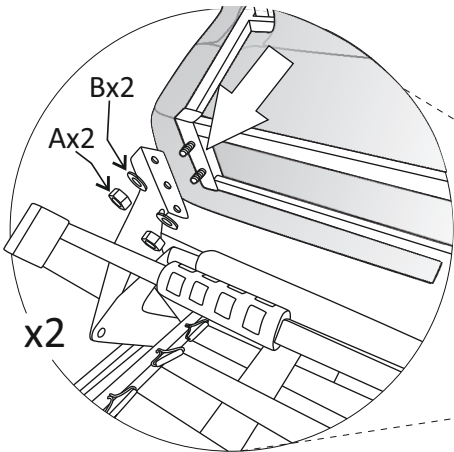

Discovery open corner right

(A)	(B)	(C)	(D)	(E)		
X4	X4	X4 M6x26	X1 L-5	X6		

Vedlikehold og smøring:

Sovemekanismen til dette produktet er smurt opp fra produsent.
Ved daglig bruk må mekanismen smørres årlig.
Bruk lys olje og unngå søl på madrass og møbelstoff.

Discovery open corner right

1.

2.

Discovery open corner right

3.

4.

Discovery open corner right

5.