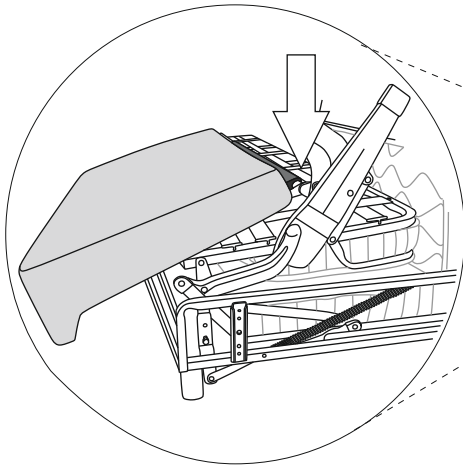

Discovery open corner right

(A)	(B)	(C)	(D)	(E)		
X4	X4	X4 M6x26	X1 L-5	X6		

Vedlikehold og smøring:

Sovemekanismen til dette produktet er smurt opp fra produsent.
Ved daglig bruk må mekanismen smørres årlig.
Bruk lys olje og unngå søl på madrass og møbelstoff.

Discovery open corner right

1.

2.

Discovery open corner right

3.

4.

Discovery open corner right

5.