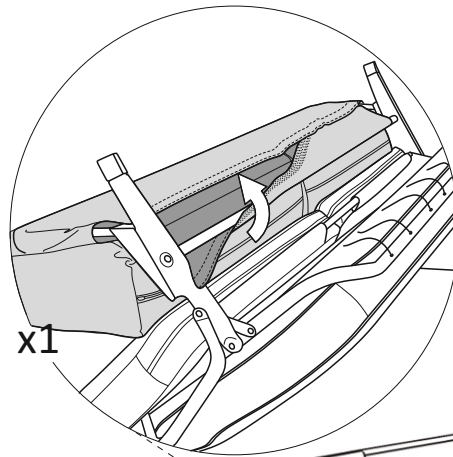

Discovery open corner right

(A)	(B)	(C)	(D)	(E)		
X4	X4	X4 M6x26	X1 L-5	X6		

Vedlikehold og smøring:

Sovemekanismen til dette produktet er smurt opp fra produsent.
Ved daglig bruk må mekanismen smørres årlig.
Bruk lys olje og unngå søl på madrass og møbelstoff.

Discovery open corner right

1.

2.

Discovery open corner right

3.

4.

Discovery open corner right

5.