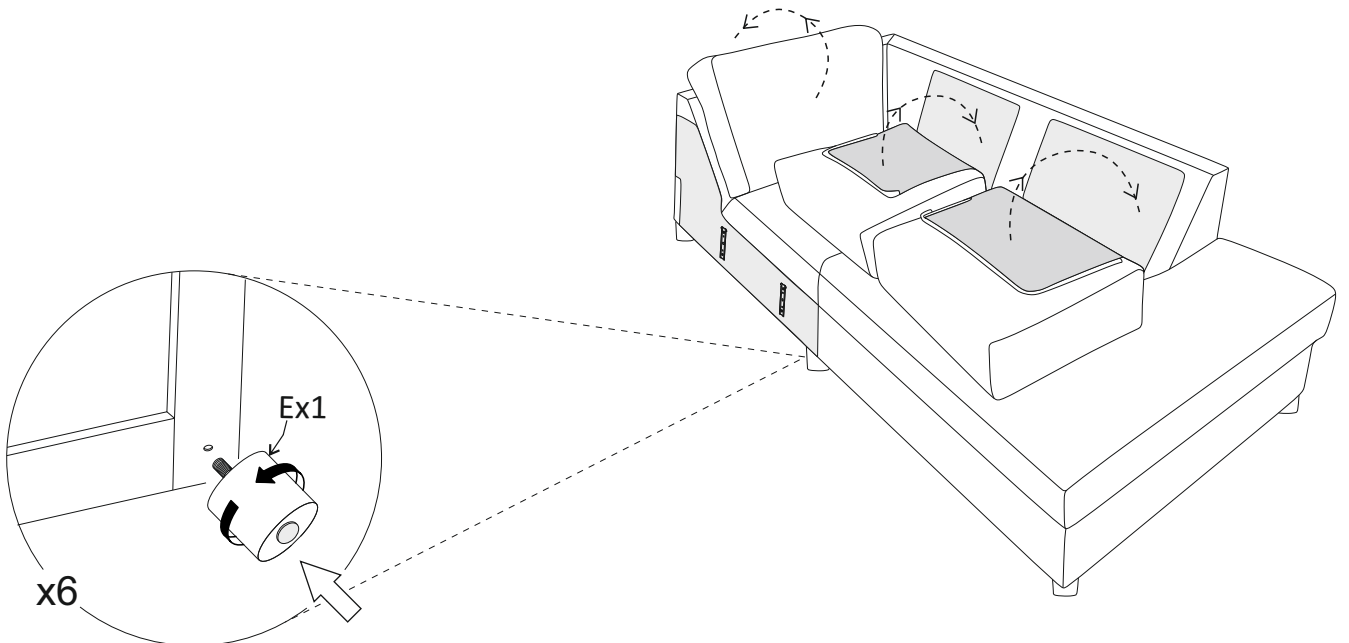

Discovery open corner right

(A)	(B)	(C)	(D)	(E)		
X4	X4	X4 M6x26	X1 L-5	X6		

Vedlikehold og smøring:

Sovemekanismen til dette produktet er smurt opp fra produsent.
Ved daglig bruk må mekanismen smørres årlig.
Bruk lys olje og unngå søl på madrass og møbelstoff.

Discovery open corner right

1.

2.

Discovery open corner right

3.

4.

Discovery open corner right

5.