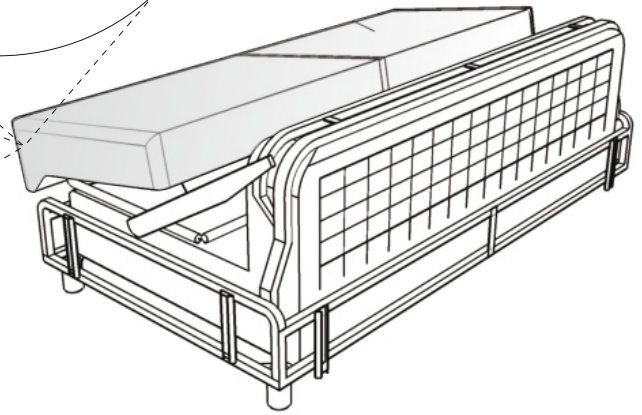

Discovery open corner right

(A)	(B)	(C)	(D)	(E)		
X4	X4	X4 M6x26	X1 L-5	X6		

Vedlikehold og smøring:

Sovemekanismen til dette produktet er smurt opp fra produsent.
Ved daglig bruk må mekanismen smørres årlig.
Bruk lys olje og unngå søl på madrass og møbelstoff.

Discovery open corner right

1.

2.

Discovery open corner right

3.

4.

Discovery open corner right

5.