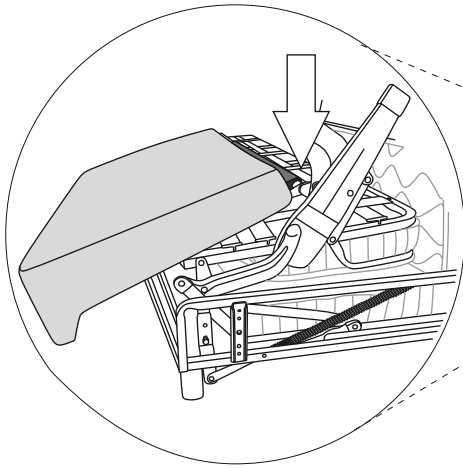

Compact open corner right

(A)	(B)	(C)	(D)	(E)		
		 M6x26	 L-5			
X4	X4	X4	X1	X6		

Vedlikehold og smøring:

Sovemekanismen til dette produktet er smurt opp fra produsent.
Ved daglig bruk må mekanismen smørres årlig.
Bruk lys olje og unngå søl på madrass og møbelstoff.

Compact open corner right

1.

2.

Compact open corner right

3.

4.

Compact open corner right

5.