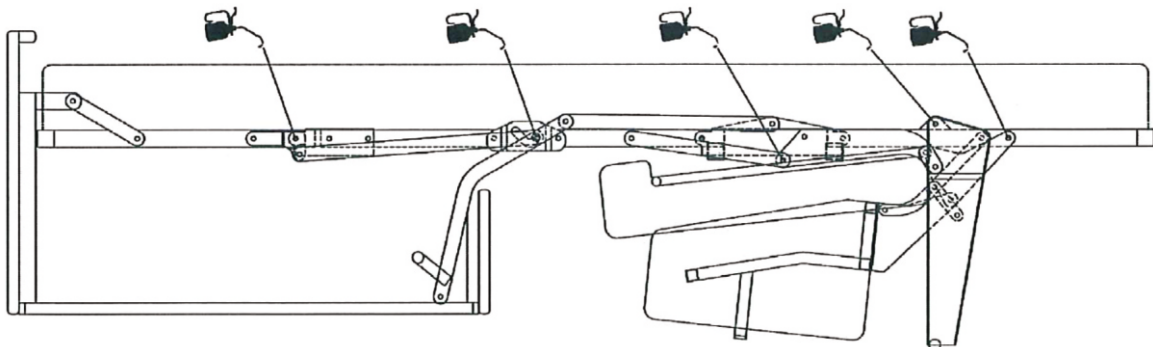

Compact open corner right

(A)	(B)	(C)	(D)	(E)		
		 M6x26	 L-5			
X4	X4	X4	X1	X6		

Vedlikehold og smøring:

Sovemekanismen til dette produktet er smurt opp fra produsent.
Ved daglig bruk må mekanismen smørres årlig.
Bruk lys olje og unngå søl på madrass og møbelstoff.

Compact open corner right

1.

2.

Compact open corner right

3.

4.

Compact open corner right

5.