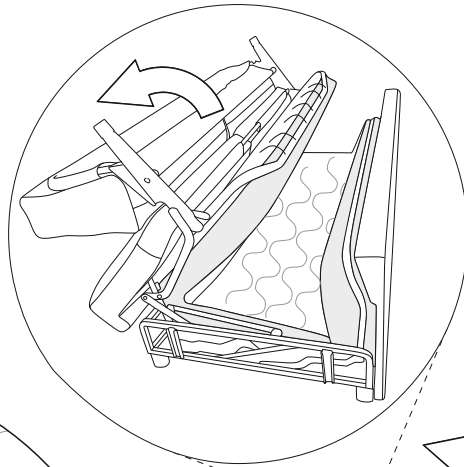

Compact open corner right

(A)	(B)	(C)	(D)	(E)		
		 M6x26	 L-5			
X4	X4	X4	X1	X6		

Vedlikehold og smøring:

Sovemekanismen til dette produktet er smurt opp fra produsent.
Ved daglig bruk må mekanismen smørres årlig.
Bruk lys olje og unngå søl på madrass og møbelstoff.

Compact open corner right

1.

2.

Compact open corner right

3.

4.

Compact open corner right

5.