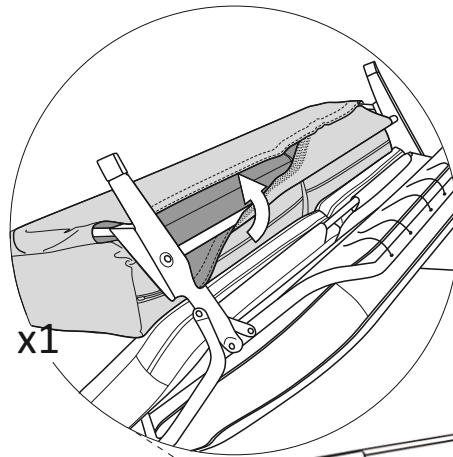

Compact open corner right

(A)	(B)	(C)	(D)	(E)		
		 M6x26	 L-5			
X4	X4	X4	X1	X6		

Vedlikehold og smøring:

Sovemekanismen til dette produktet er smurt opp fra produsent.
Ved daglig bruk må mekanismen smørres årlig.
Bruk lys olje og unngå søl på madrass og møbelstoff.

Compact open corner right

1.

2.

Compact open corner right

3.

4.

Compact open corner right

5.