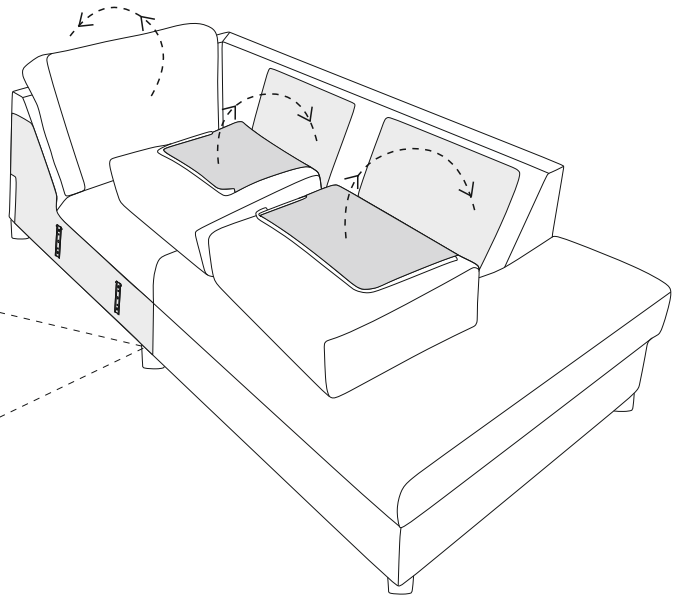

Compact open corner right

(A)	(B)	(C)	(D)	(E)		
		 M6x26	 L-5			
X4	X4	X4	X1	X6		

Vedlikehold og smøring:

Sovemekanismen til dette produktet er smurt opp fra produsent.
Ved daglig bruk må mekanismen smørres årlig.
Bruk lys olje og unngå søl på madrass og møbelstoff.

Compact open corner right

1.

2.

Compact open corner right

3.

4.

Compact open corner right

5.