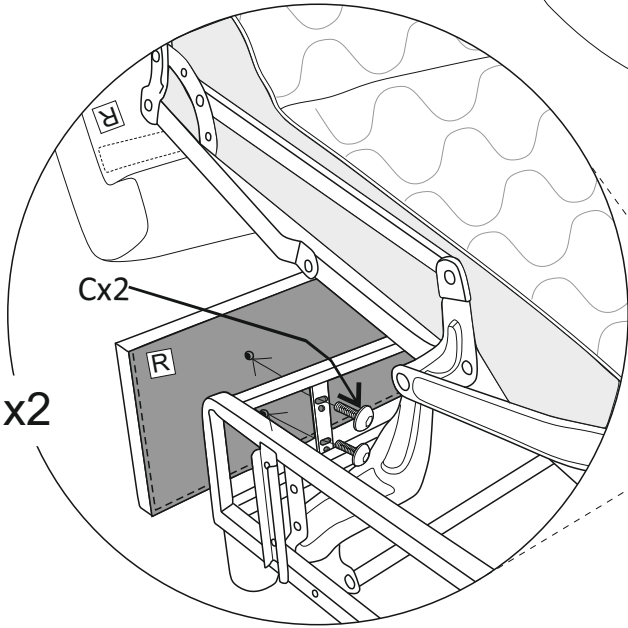

Compact open corner right

(A)	(B)	(C)	(D)	(E)		
		 M6x26	 L-5			
X4	X4	X4	X1	X6		

Vedlikehold og smøring:

Sovemekanismen til dette produktet er smurt opp fra produsent.
Ved daglig bruk må mekanismen smørres årlig.
Bruk lys olje og unngå søl på madrass og møbelstoff.

Compact open corner right

1.

2.

Compact open corner right

3.

4.

Compact open corner right

5.