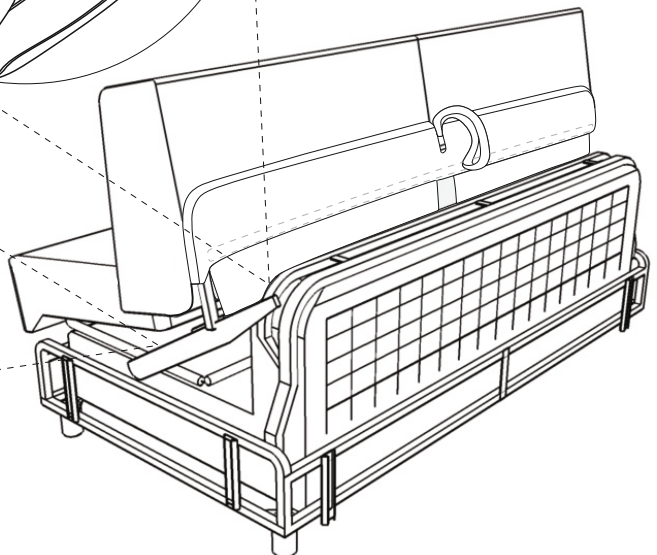

Compact open corner right

(A)	(B)	(C)	(D)	(E)		
		 M6x26	 L-5			
X4	X4	X4	X1	X6		

Vedlikehold og smøring:

Sovemekanismen til dette produktet er smurt opp fra produsent.
Ved daglig bruk må mekanismen smørres årlig.
Bruk lys olje og unngå søl på madrass og møbelstoff.

Compact open corner right

1.

2.

Compact open corner right

3.

4.

Compact open corner right

5.