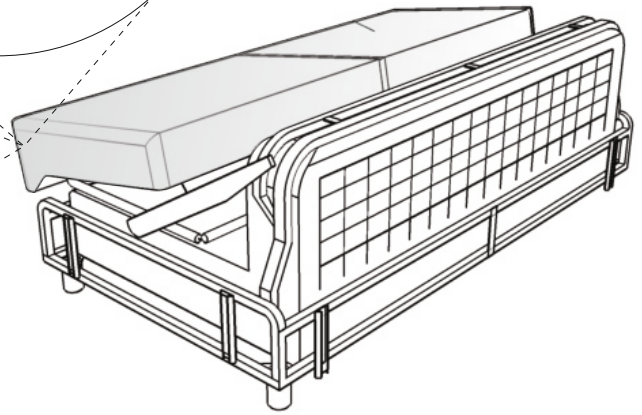

Compact open corner right

(A)	(B)	(C)	(D)	(E)		
		 M6x26	 L-5			
X4	X4	X4	X1	X6		

Vedlikehold og smøring:

Sovemekanismen til dette produktet er smurt opp fra produsent.
Ved daglig bruk må mekanismen smørres årlig.
Bruk lys olje og unngå søl på madrass og møbelstoff.

Compact open corner right

1.

2.

Compact open corner right

3.

4.

Compact open corner right

5.