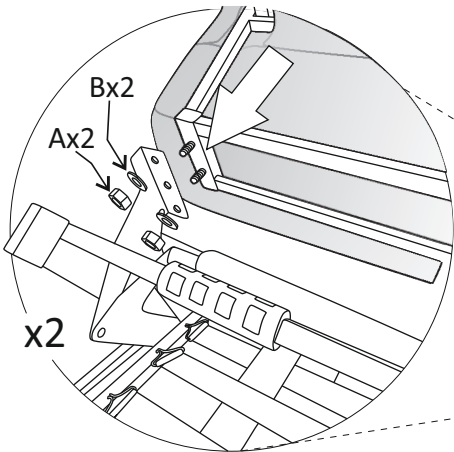

Compact open corner right

(A)	(B)	(C)	(D)	(E)		
		 M6x26	 L-5			
X4	X4	X4	X1	X6		

Vedlikehold og smøring:

Sovemekanismen til dette produktet er smurt opp fra produsent.
Ved daglig bruk må mekanismen smørres årlig.
Bruk lys olje og unngå søl på madrass og møbelstoff.

Compact open corner right

1.

2.

Compact open corner right

3.

4.

Compact open corner right

5.