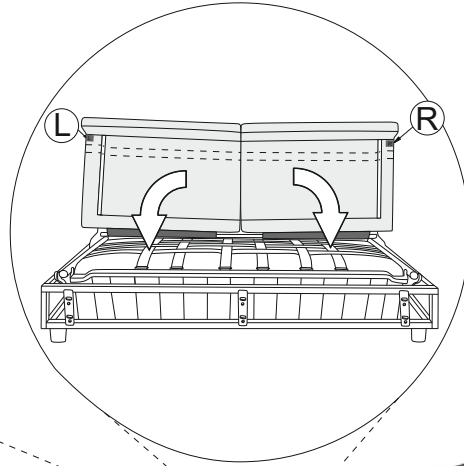

Compact open corner right

(A)	(B)	(C)	(D)	(E)		
		 M6x26	 L-5			
X4	X4	X4	X1	X6		

Vedlikehold og smøring:

Sovemekanismen til dette produktet er smurt opp fra produsent.
Ved daglig bruk må mekanismen smørres årlig.
Bruk lys olje og unngå søl på madrass og møbelstoff.

Compact open corner right

1.

2.

Compact open corner right

3.

4.

Compact open corner right

5.