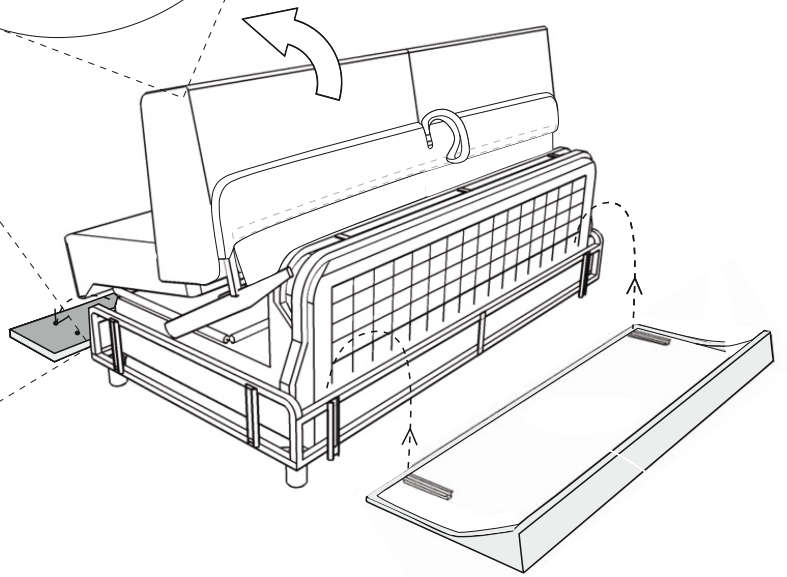

Compact open corner right

(A)	(B)	(C)	(D)	(E)		
		 M6x26	 L-5			
X4	X4	X4	X1	X6		

Vedlikehold og smøring:

Sovemekanismen til dette produktet er smurt opp fra produsent.
Ved daglig bruk må mekanismen smørres årlig.
Bruk lys olje og unngå søl på madrass og møbelstoff.

Compact open corner right

1.

2.

Compact open corner right

3.

4.

Compact open corner right

5.