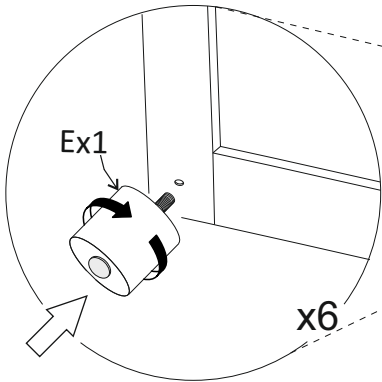

Compact open corner right

(A)	(B)	(C)	(D)	(E)		
		 M6x26	 L-5			
X4	X4	X4	X1	X6		

Vedlikehold og smøring:

Sovemekanismen til dette produktet er smurt opp fra produsent.
Ved daglig bruk må mekanismen smørres årlig.
Bruk lys olje og unngå søl på madrass og møbelstoff.

Compact open corner right

1.

2.

Compact open corner right

3.

4.

Compact open corner right

5.