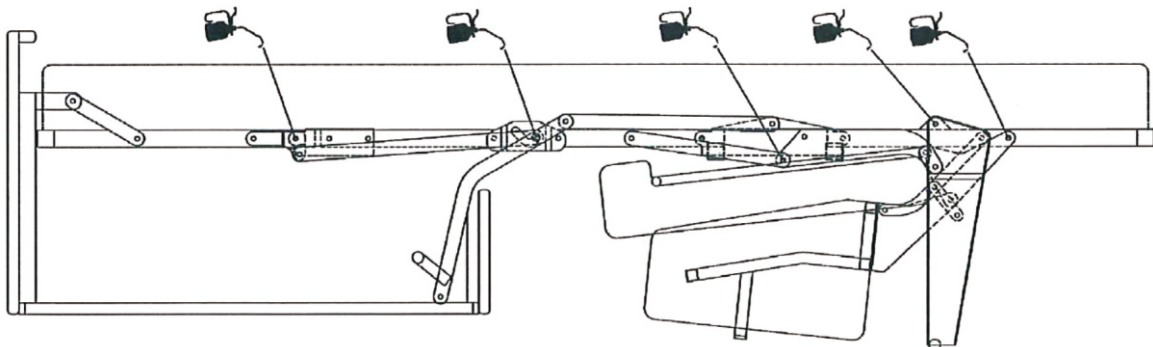

Scandic chaiselong right

(A)	(B)	(C)	(D)	(E)		
		 M6x26	 L-5			
X4	X4	X4	X1	X4		

Vedlikehold og smøring:

Sovemekanismen til dette produktet er smurt opp fra produsent.
Ved daglig bruk må mekanismen smørres årlig.
Bruk lys olje og unngå søl på madrass og møbelstoff.

Scandic chaiselong right

1.

2.

Scandic chaiselong right

3.

4.