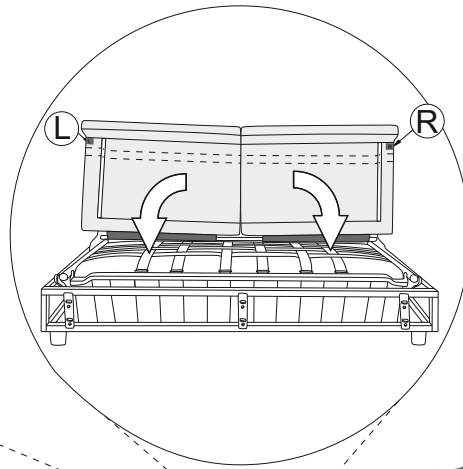

Scandic chaiselong right

(A)	(B)	(C)	(D)	(E)		
		 M6x26	 L-5			
X4	X4	X4	X1	X4		

Vedlikehold og smøring:

Sovemekanismen til dette produktet er smurt opp fra produsent.
Ved daglig bruk må mekanismen smørres årlig.
Bruk lys olje og unngå søl på madrass og møbelstoff.

Scandic chaiselong right

1.

2.

Scandic chaiselong right

3.

4.