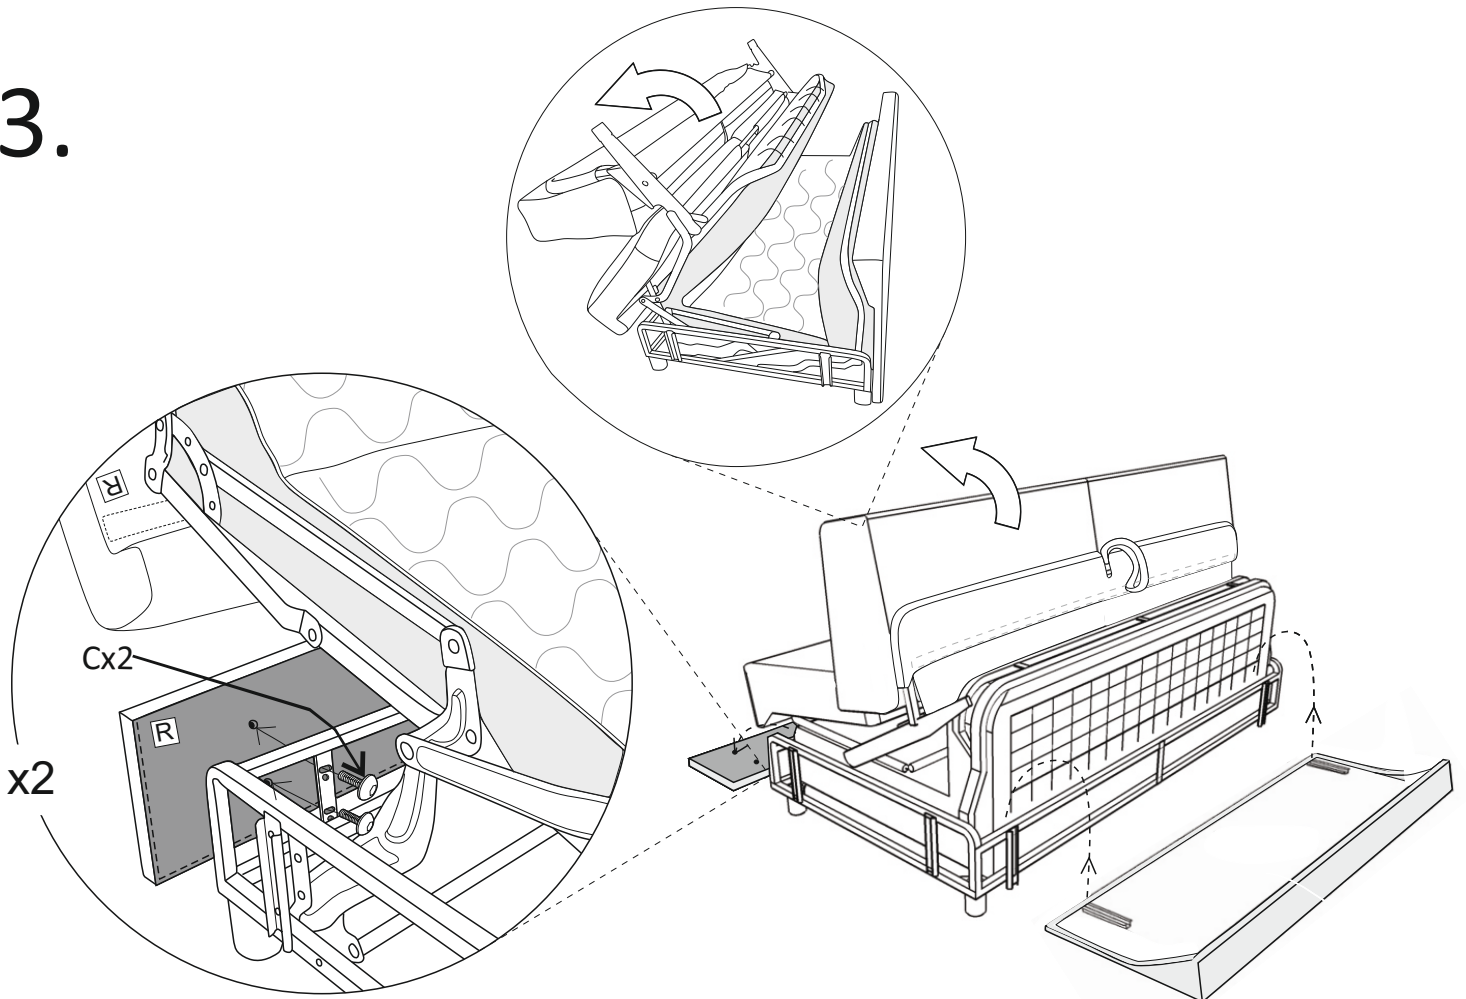

Scandic chaiselong right

(A)	(B)	(C)	(D)	(E)		
		 M6x26	 L-5			
X4	X4	X4	X1	X4		

Vedlikehold og smøring:

Sovemekanismen til dette produktet er smurt opp fra produsent.
Ved daglig bruk må mekanismen smørres årlig.
Bruk lys olje og unngå søl på madrass og møbelstoff.

Scandic chaiselong right

1.

2.

Scandic chaiselong right

3.

4.