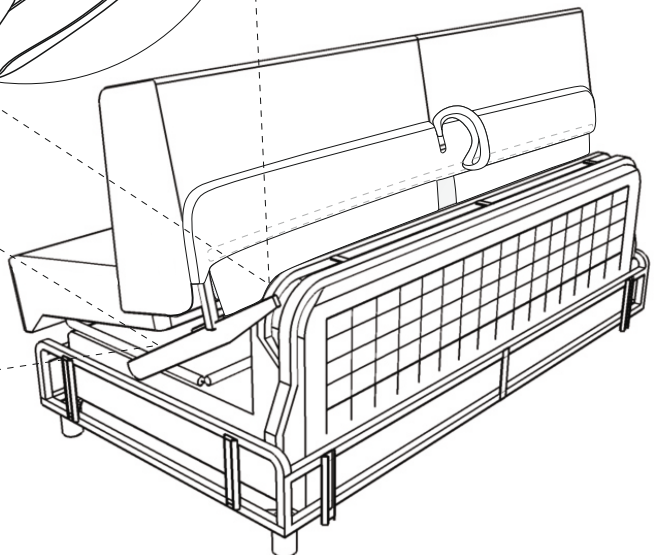

Scandic chaiselong right

(A)	(B)	(C)	(D)	(E)		
		 M6x26	 L-5			
X4	X4	X4	X1	X4		

Vedlikehold og smøring:

Sovemekanismen til dette produktet er smurt opp fra produsent.
Ved daglig bruk må mekanismen smørres årlig.
Bruk lys olje og unngå søl på madrass og møbelstoff.

Scandic chaiselong right

1.

2.

Scandic chaiselong right

3.

4.