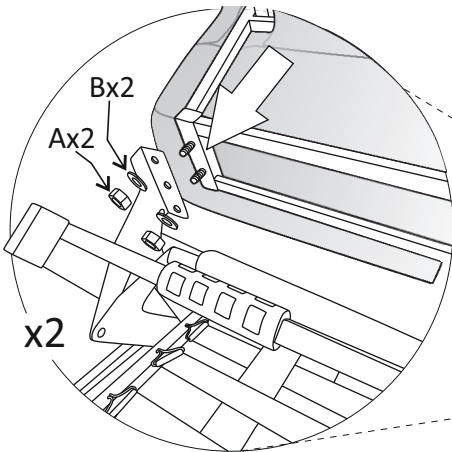

Scandic chaiselong right

(A)	(B)	(C)	(D)	(E)		
		 M6x26	 L-5			
X4	X4	X4	X1	X4		

Vedlikehold og smøring:

Sovemekanismen til dette produktet er smurt opp fra produsent.
Ved daglig bruk må mekanismen smørres årlig.
Bruk lys olje og unngå søl på madrass og møbelstoff.

Scandic chaiselong right

1.

2.

Scandic chaiselong right

3.

4.