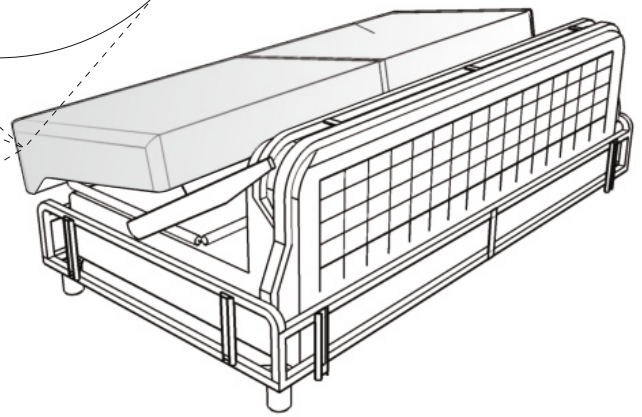

Scandic chaiselong right

(A)	(B)	(C)	(D)	(E)		
		 M6x26	 L-5			
X4	X4	X4	X1	X4		

Vedlikehold og smøring:

Sovemekanismen til dette produktet er smurt opp fra produsent.
Ved daglig bruk må mekanismen smørres årlig.
Bruk lys olje og unngå søl på madrass og møbelstoff.

Scandic chaiselong right

1.

2.

Scandic chaiselong right

3.

4.