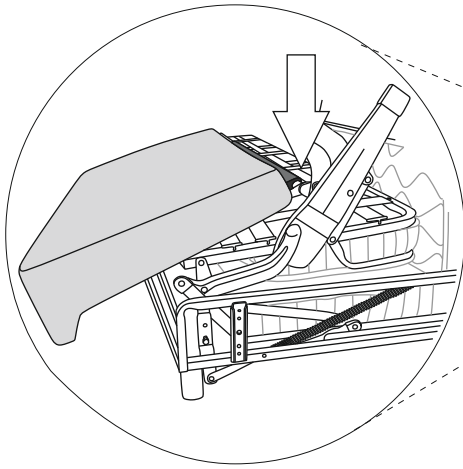

Scandic chaiselong right

(A)	(B)	(C)	(D)	(E)		
		 M6x26	 L-5			
X4	X4	X4	X1	X4		

Vedlikehold og smøring:

Sovemekanismen til dette produktet er smurt opp fra produsent.
Ved daglig bruk må mekanismen smørres årlig.
Bruk lys olje og unngå søl på madrass og møbelstoff.

Scandic chaiselong right

1.

2.

Scandic chaiselong right

3.

4.