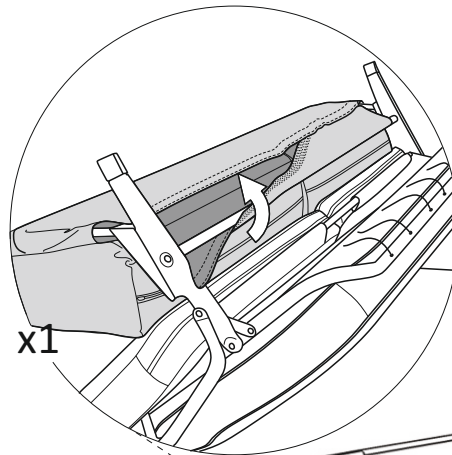

Scandic chaiselong right

(A)	(B)	(C)	(D)	(E)		
		 M6x26	 L-5			
X4	X4	X4	X1	X4		

Vedlikehold og smøring:

Sovemekanismen til dette produktet er smurt opp fra produsent.
Ved daglig bruk må mekanismen smørres årlig.
Bruk lys olje og unngå søl på madrass og møbelstoff.

Scandic chaiselong right

1.

2.

Scandic chaiselong right

3.

4.