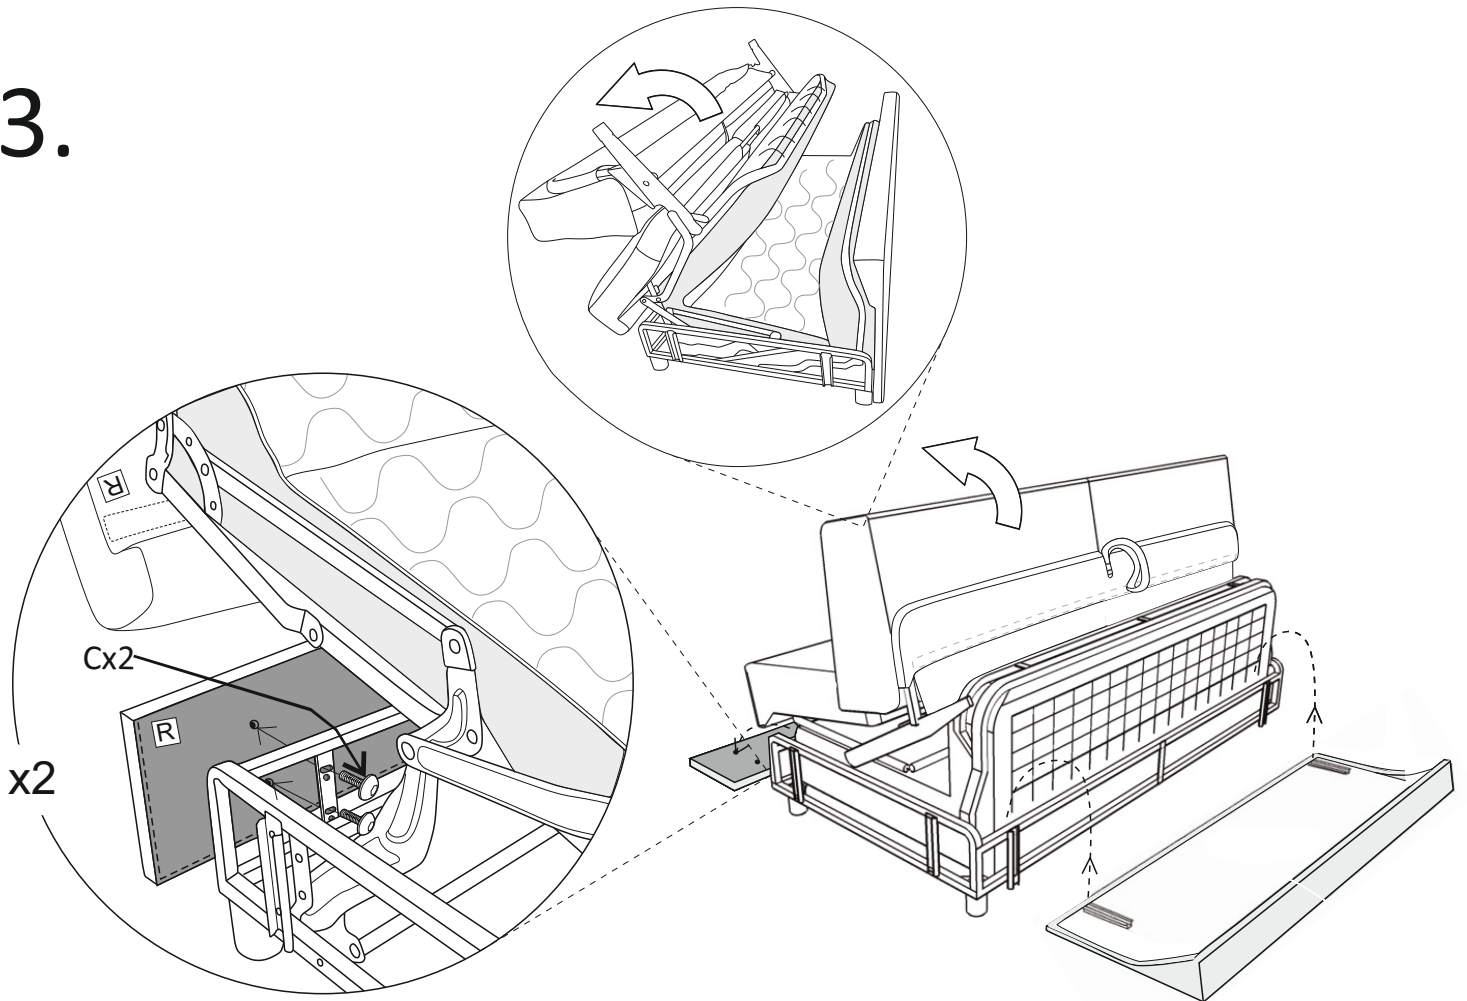

Extra chaiselong left

(A)	(B)	(C)	(D)	(E)		
		 M6x26	 L-5			
X4	X4	X4	X1	X4		

Vedlikehold og smøring:

Sovemekanismen til dette produktet er smurt opp fra produsent.
Ved daglig bruk må mekanismen smørres årlig.
Bruk lys olje og unngå søl på madrass og møbelstoff.

Extra chaiselong left

1.

2.

Extra chaiselong left

3.

4.