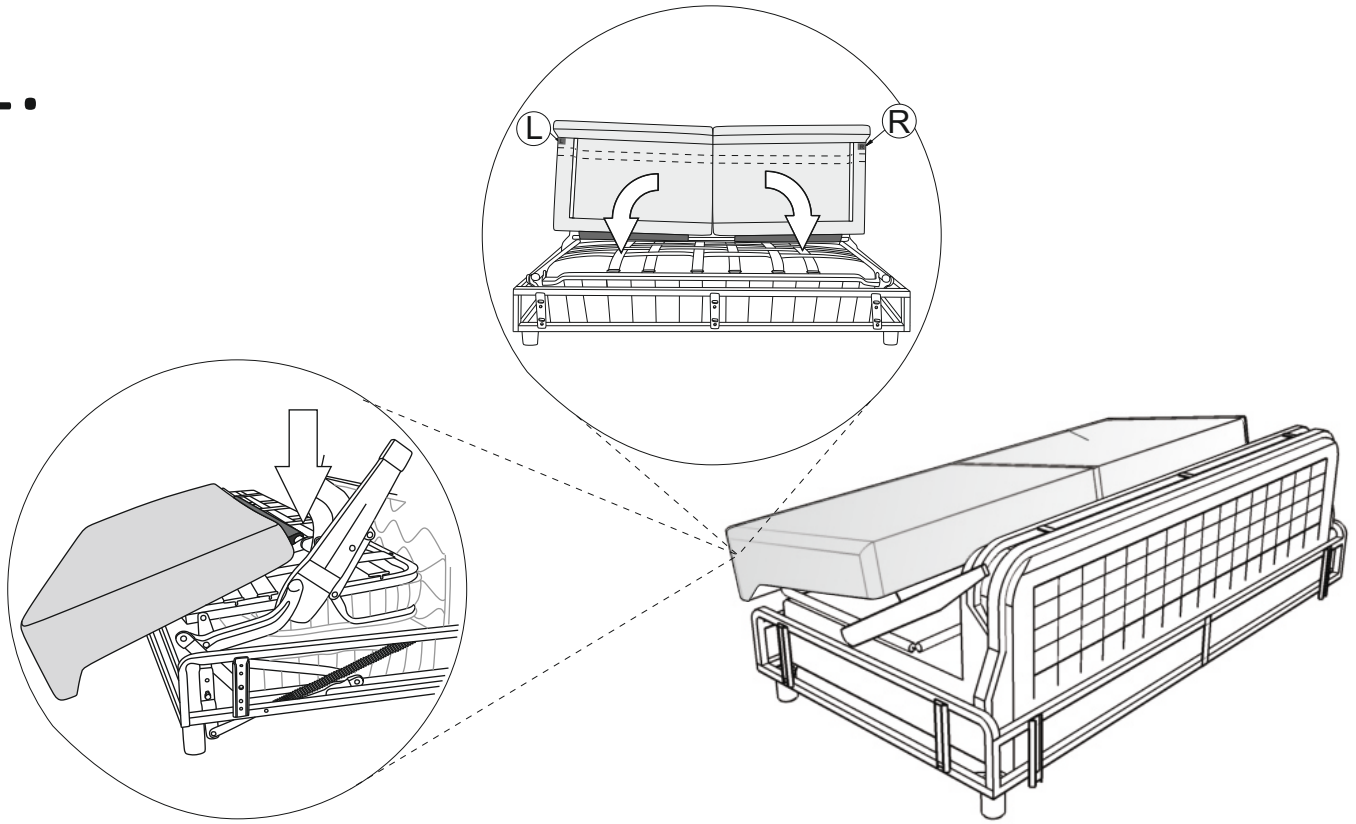

Extra chaiselong left

(A)	(B)	(C)	(D)	(E)		
		 M6x26	 L-5			
X4	X4	X4	X1	X4		

Vedlikehold og smøring:

Sovemekanismen til dette produktet er smurt opp fra produsent.
Ved daglig bruk må mekanismen smørres årlig.
Bruk lys olje og unngå søl på madrass og møbelstoff.

Extra chaiselong left

1.

2.

Extra chaiselong left

3.

4.