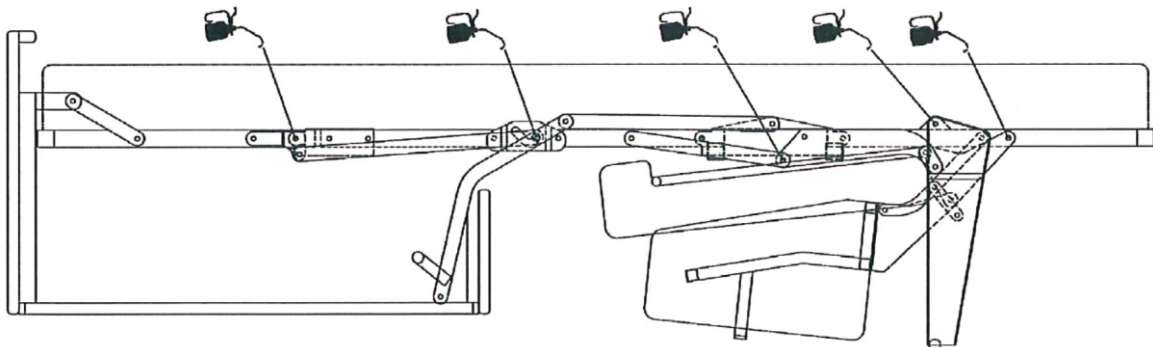

Extra chaiselong left

(A)	(B)	(C)	(D)	(E)		
		 M6x26	 L-5			
X4	X4	X4	X1	X4		

Vedlikehold og smøring:

Sovemekanismen til dette produktet er smurt opp fra produsent.
Ved daglig bruk må mekanismen smørres årlig.
Bruk lys olje og unngå søl på madrass og møbelstoff.

Extra chaiselong left

1.

2.

Extra chaiselong left

3.

4.