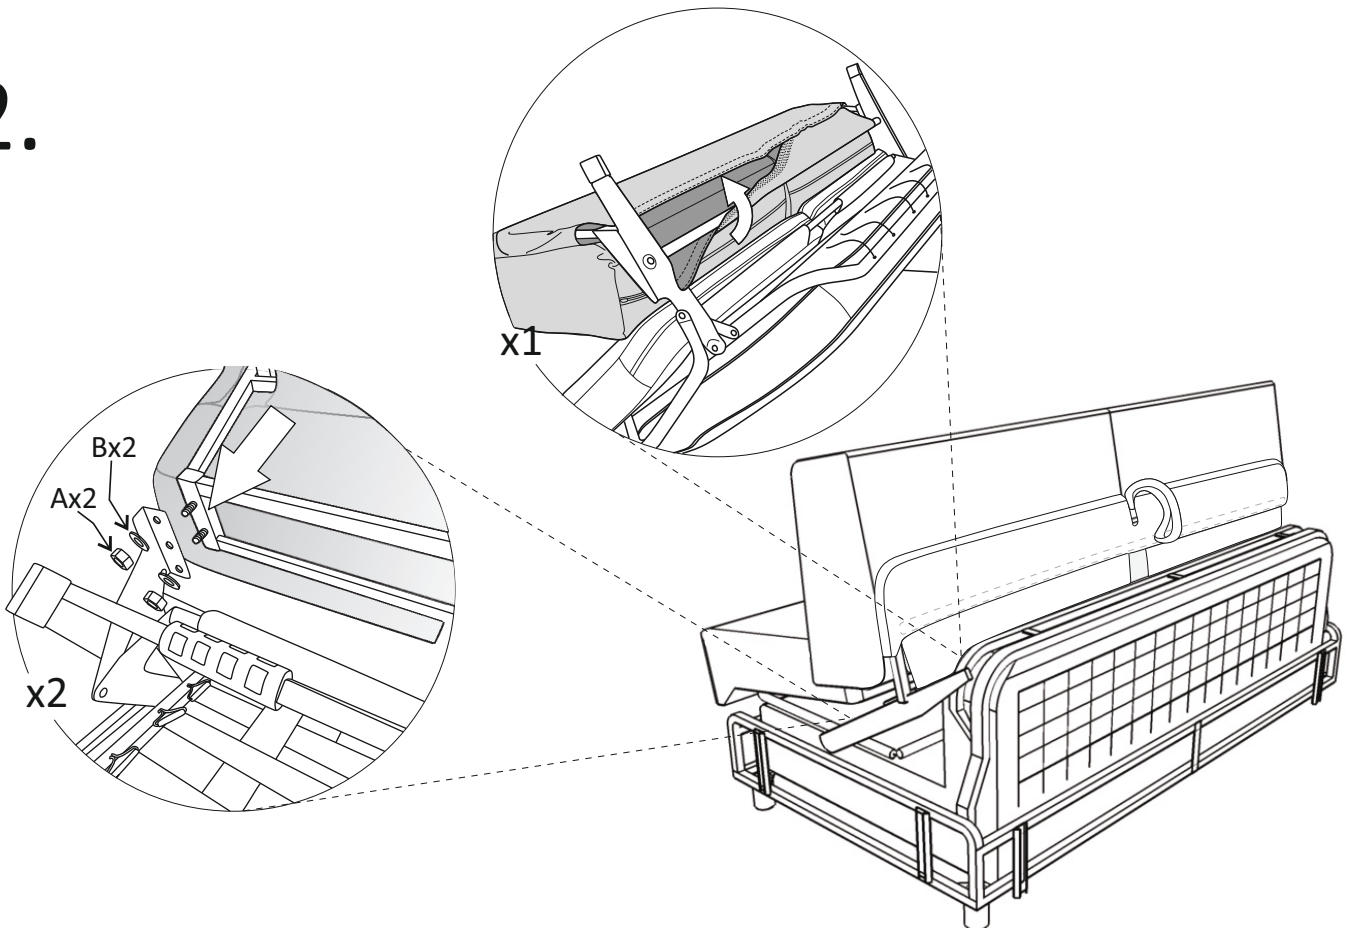

Extra chaiselong left

(A)	(B)	(C)	(D)	(E)		
		 M6x26	 L-5			
X4	X4	X4	X1	X4		

Vedlikehold og smøring:

Sovemekanismen til dette produktet er smurt opp fra produsent.
Ved daglig bruk må mekanismen smørres årlig.
Bruk lys olje og unngå søl på madrass og møbelstoff.

Extra chaiselong left

1.

2.

Extra chaiselong left

3.

4.