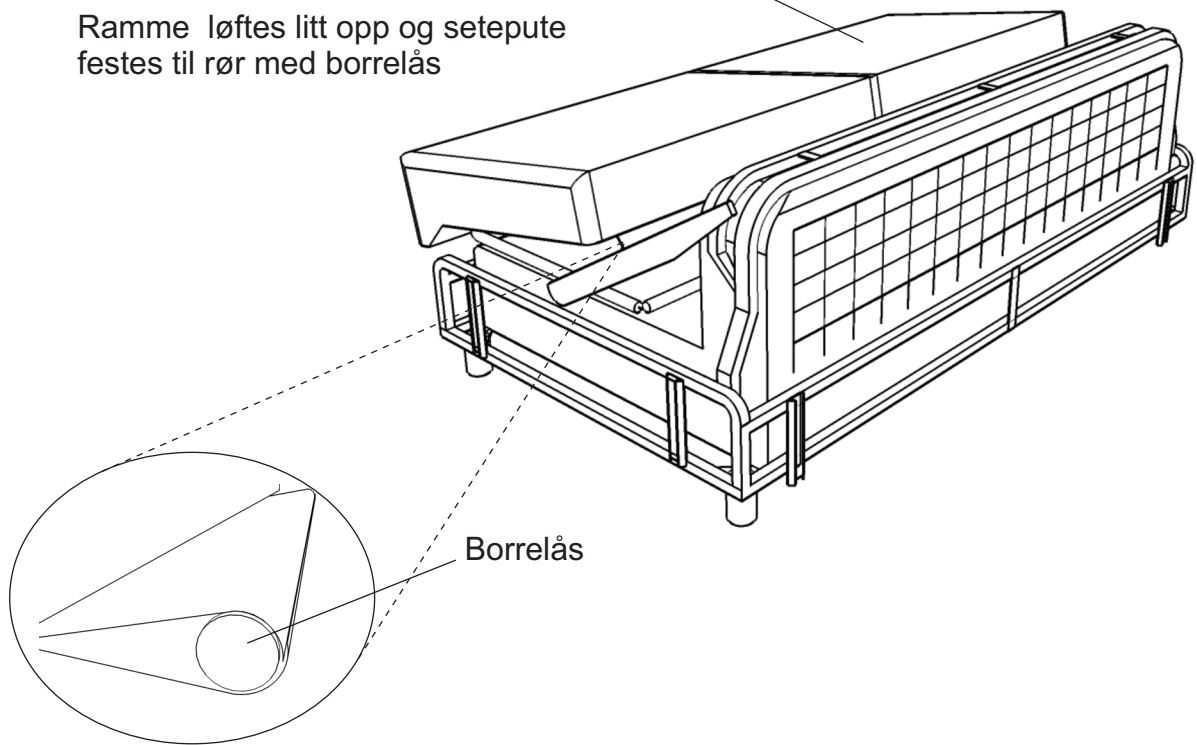

HOVDEN

2

Ramme løftes litt opp og setepute festes til rør med borrelås

Setepute