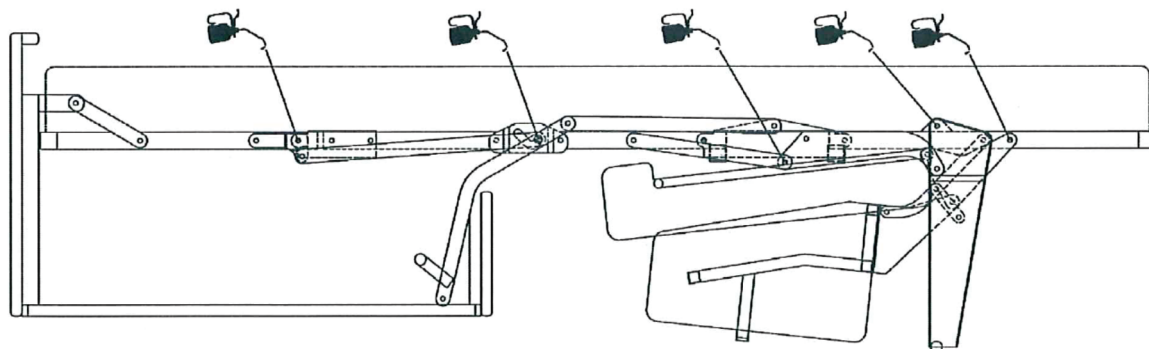

BEDinside L-oppsett

<p>(A)</p> <p>6x26mm</p> <p>X2</p>	<p>(B)</p> <p>8mm</p> <p>X4</p>	<p>(C)</p> <p>8mm</p> <p>X4</p>	<p>(D)</p> <p>5mm</p> <p>X1</p>	
------------------------------------	---------------------------------	---------------------------------	---------------------------------	--

① Vedlikehold og smøring:

Sovemekanismen til dette produktet er smurt opp fra produsent.

Ved daglig bruk må mekanismen smørres årlig.

Bruk lys olje og unngå søl på madrass og møbelstoff.

HOVDEN

2

Ramme løftes litt opp og setepute festes til rør med borrelås