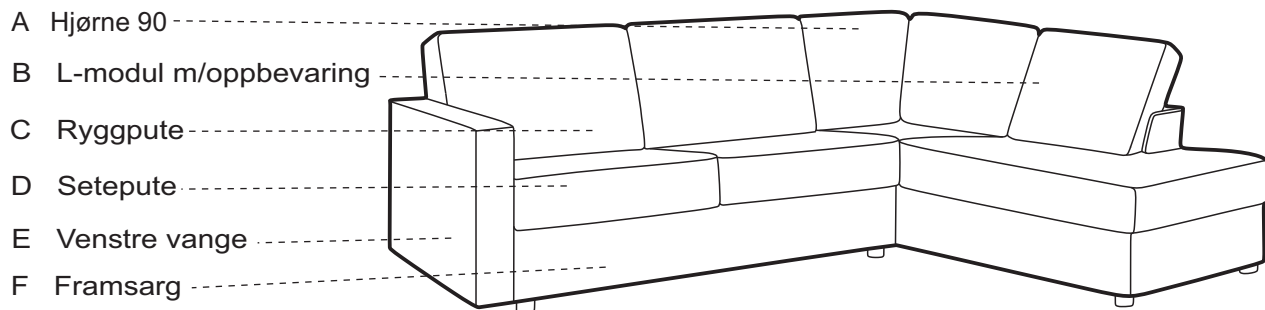

BEDinside L-oppsett

<p>(A)</p> <p>6x26mm</p> <p>X2</p>	<p>(B)</p> <p>8mm</p> <p>X4</p>	<p>(C)</p> <p>8mm</p> <p>X4</p>	<p>(D)</p> <p>5mm</p> <p>X1</p>	
------------------------------------	---------------------------------	---------------------------------	---------------------------------	--

① Vedlikehold og smøring:

Sovemekanismen til dette produktet er smurt opp fra produsent.

Ved daglig bruk må mekanismen smørres årlig.

Bruk lys olje og unngå søl på madrass og møbelstoff.

HOVDEN

2

Ramme løftes litt opp og setepute festes til rør med borrelås