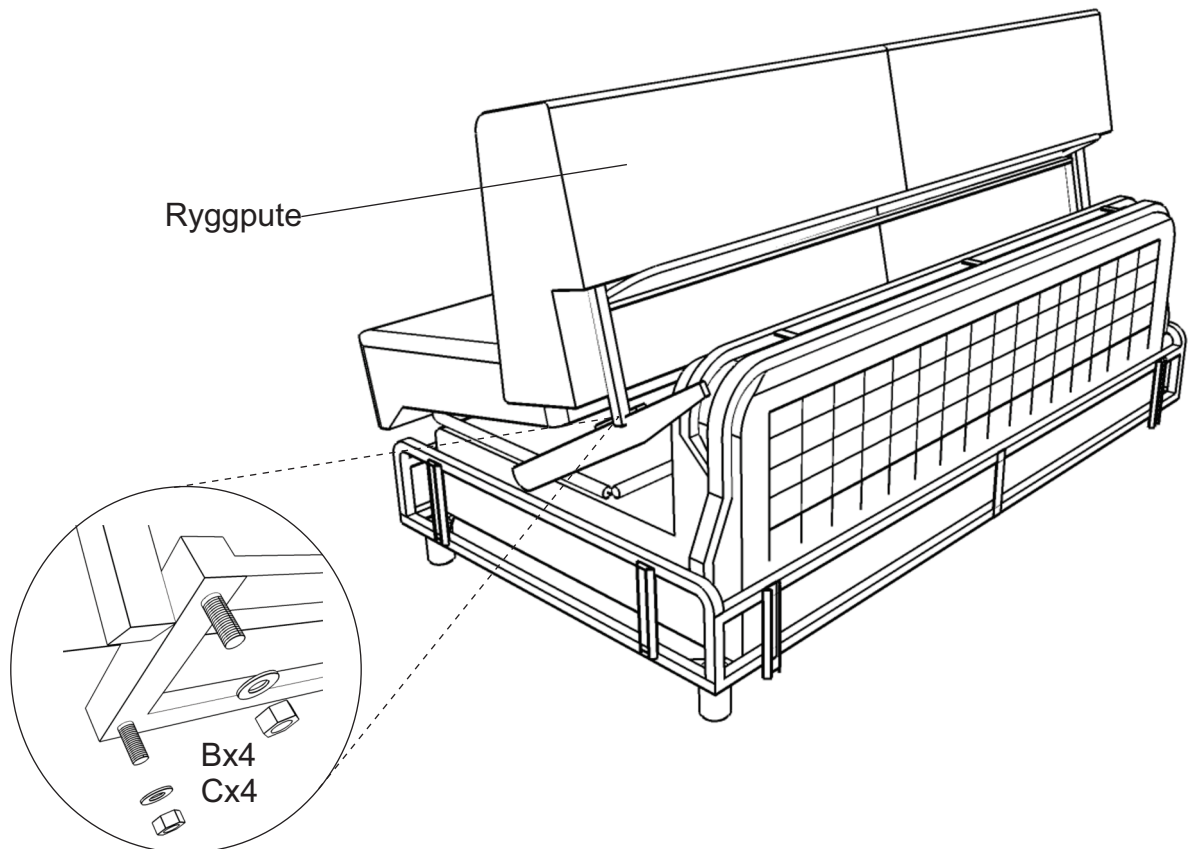

HOVDEN

2

Ramme løftes litt opp og setepute festes til rør med borrelås

Setepute

3

Ryggpute