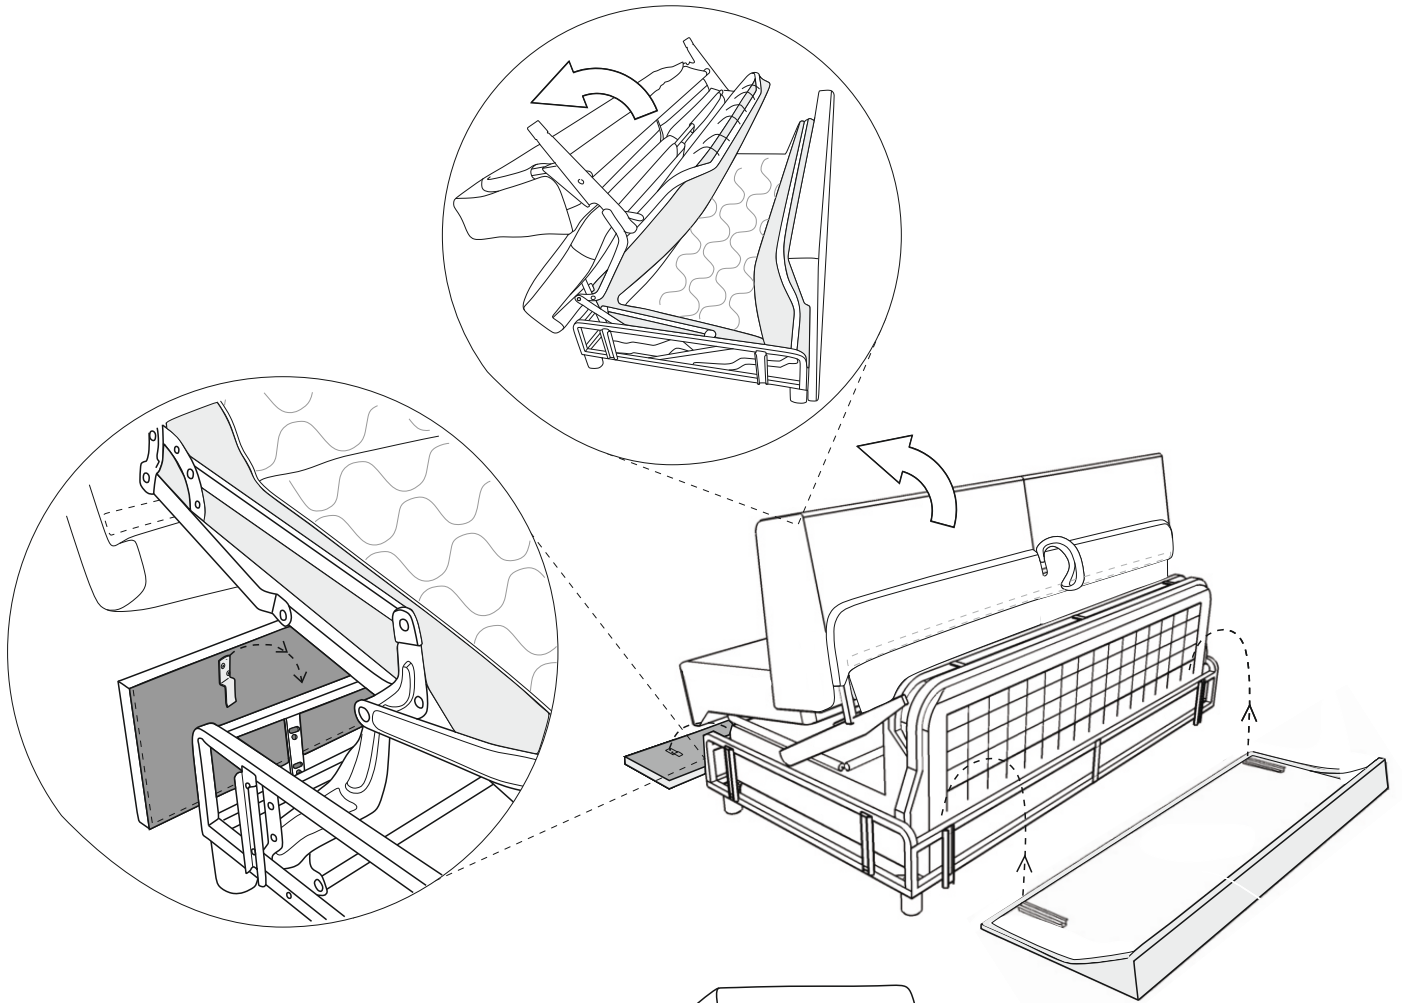

# Supreme chaiselong with standart armrest

2

Ramme løftes litt opp og setepute  
festes til rør med borrelås

Setepute

3

Ryggpute

# Supreme chaiselong with standart armrest

4

5