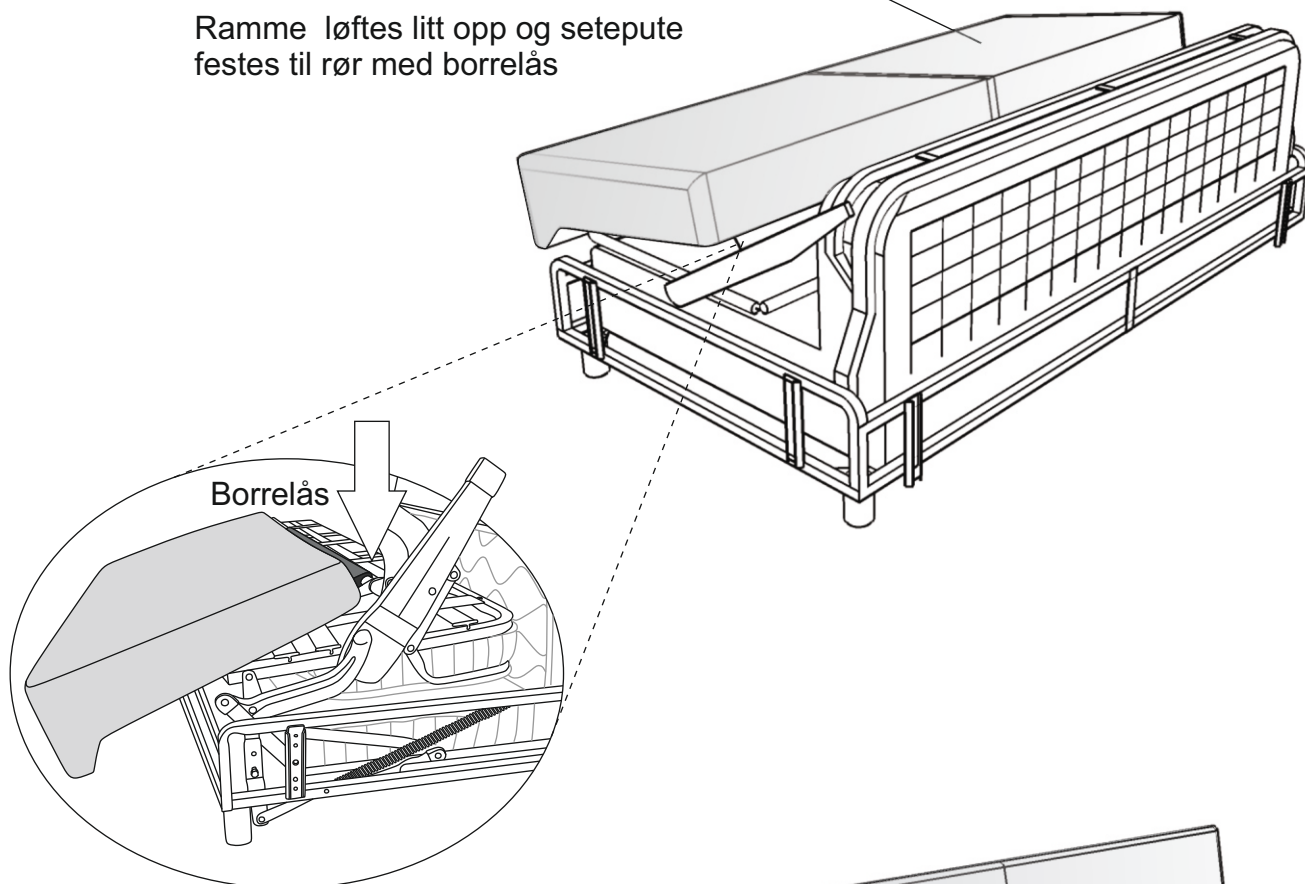

# Supreme chaiselong with standart armrest

2

Ramme løftes litt opp og setepute  
festes til rør med borrelås

Setepute

3

Ryggpute