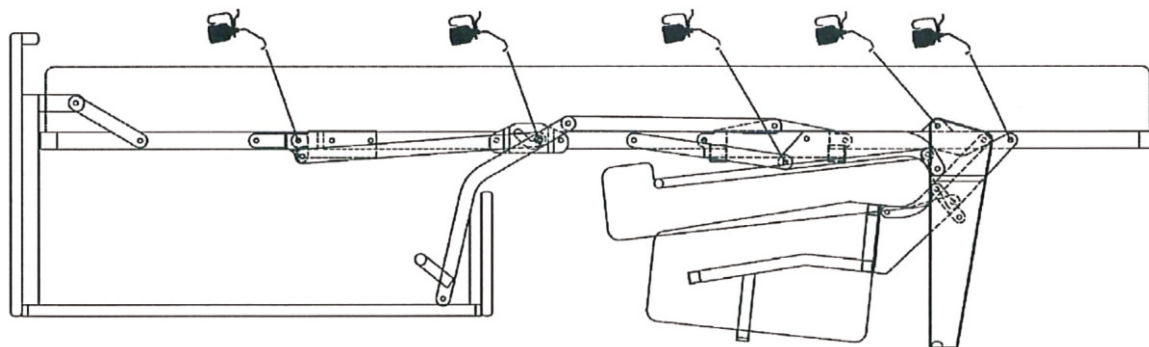

# Supreme chaiselong with standart armrest

(A)	(B)	(C)	
X4	X4	X4	

# Supreme chaiselong with standart armrest

2

Ramme løftes litt opp og setepute  
festes til rør med borrelås

Setepute

3

Ryggpute