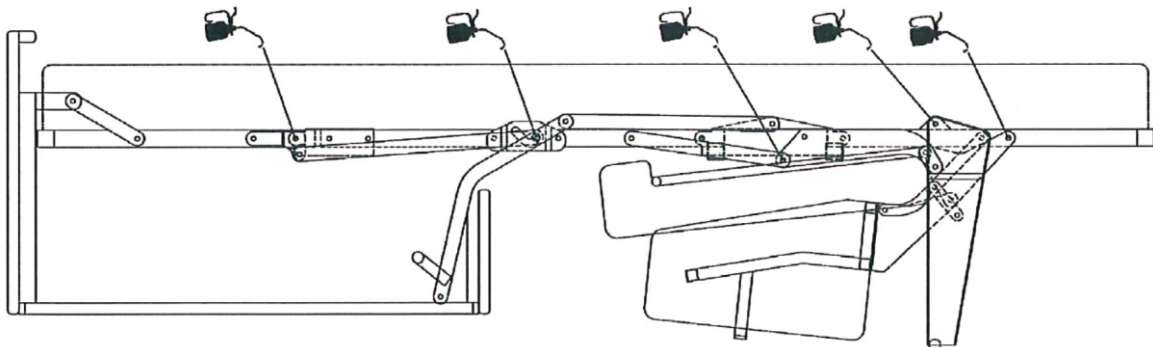

Compact open corner left

(A)	(B)	(C)	(D)	(E)		
		 M6x26	 L-5			
X4	X4	X4	X1	X6		

Vedlikehold og smøring:

Sovemekanismen til dette produktet er smurt opp fra produsent.
Ved daglig bruk må mekanismen smørres årlig.
Bruk lys olje og unngå søl på madrass og møbelstoff.

Compact open corner left

1.

2.

Compact open corner left

3.

4.

Compact open corner left

5.