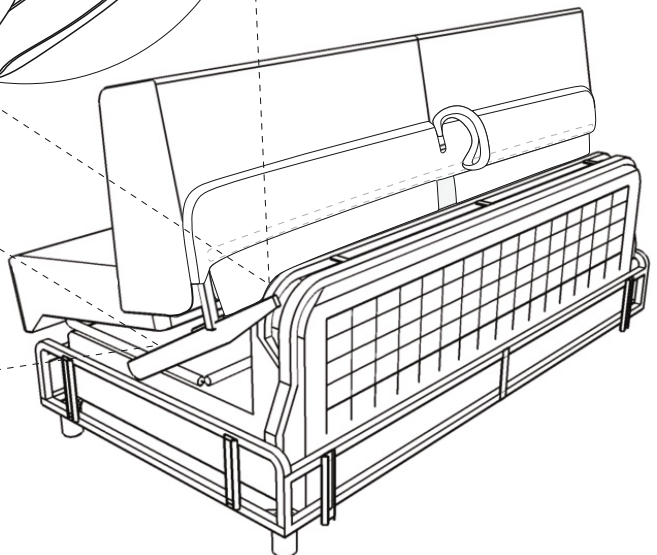

Compact open corner left

(A)	(B)	(C)	(D)	(E)		
		 M6x26	 L-5			
X4	X4	X4	X1	X6		

Vedlikehold og smøring:

Sovemekanismen til dette produktet er smurt opp fra produsent.
Ved daglig bruk må mekanismen smørres årlig.
Bruk lys olje og unngå søl på madrass og møbelstoff.

Compact open corner left

1.

2.

Compact open corner left

3.

4.

Compact open corner left

5.