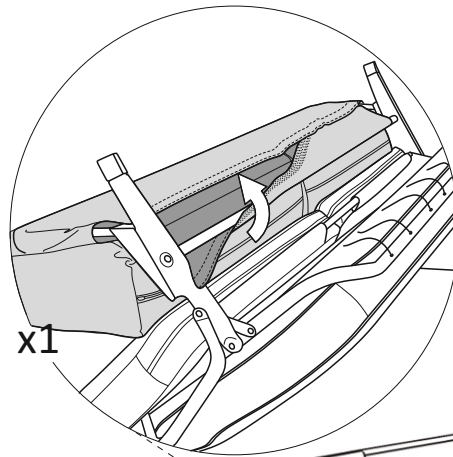

Compact open corner left

(A)	(B)	(C)	(D)	(E)		
		 M6x26	 L-5			
X4	X4	X4	X1	X6		

Vedlikehold og smøring:

Sovemekanismen til dette produktet er smurt opp fra produsent.
Ved daglig bruk må mekanismen smørres årlig.
Bruk lys olje og unngå søl på madrass og møbelstoff.

Compact open corner left

1.

2.

Compact open corner left

3.

4.

Compact open corner left

5.