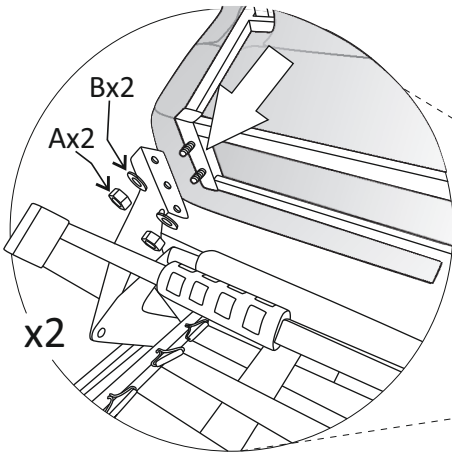

Compact open corner left

(A)	(B)	(C)	(D)	(E)		
		 M6x26	 L-5			
X4	X4	X4	X1	X6		

Vedlikehold og smøring:

Sovemekanismen til dette produktet er smurt opp fra produsent.
Ved daglig bruk må mekanismen smørres årlig.
Bruk lys olje og unngå søl på madrass og møbelstoff.

Compact open corner left

1.

2.

Compact open corner left

3.

4.

Compact open corner left

5.