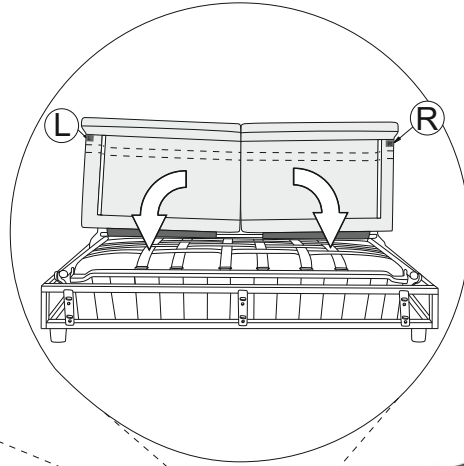

Compact open corner left

(A)	(B)	(C)	(D)	(E)		
		 M6x26	 L-5			
X4	X4	X4	X1	X6		

Vedlikehold og smøring:

Sovemekanismen til dette produktet er smurt opp fra produsent.
Ved daglig bruk må mekanismen smørres årlig.
Bruk lys olje og unngå søl på madrass og møbelstoff.

Compact open corner left

1.

2.

Compact open corner left

3.

4.

Compact open corner left

5.