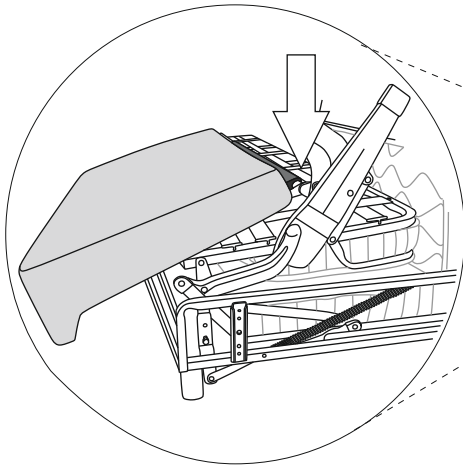

Compact open corner left

(A)	(B)	(C)	(D)	(E)		
		 M6x26	 L-5			
X4	X4	X4	X1	X6		

Vedlikehold og smøring:

Sovemekanismen til dette produktet er smurt opp fra produsent.
Ved daglig bruk må mekanismen smørres årlig.
Bruk lys olje og unngå søl på madrass og møbelstoff.

Compact open corner left

1.

2.

Compact open corner left

3.

4.

Compact open corner left

5.