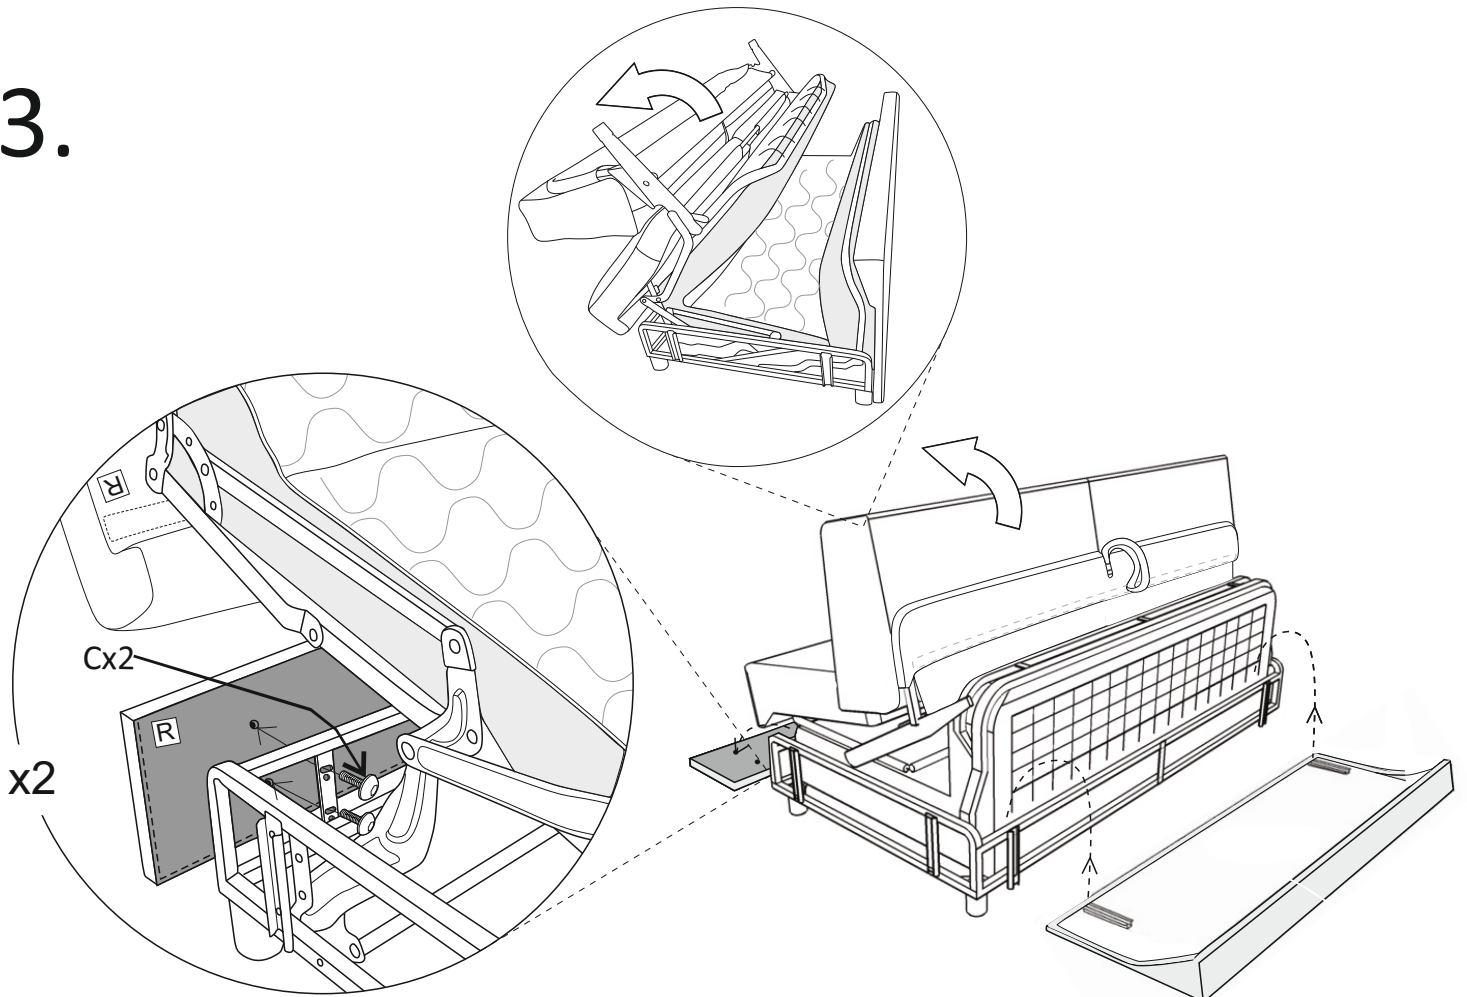

Compact open corner left

(A)	(B)	(C)	(D)	(E)		
		 M6x26	 L-5			
X4	X4	X4	X1	X6		

Vedlikehold og smøring:

Sovemekanismen til dette produktet er smurt opp fra produsent.
Ved daglig bruk må mekanismen smørres årlig.
Bruk lys olje og unngå søl på madrass og møbelstoff.

Compact open corner left

1.

2.

Compact open corner left

3.

4.

Compact open corner left

5.