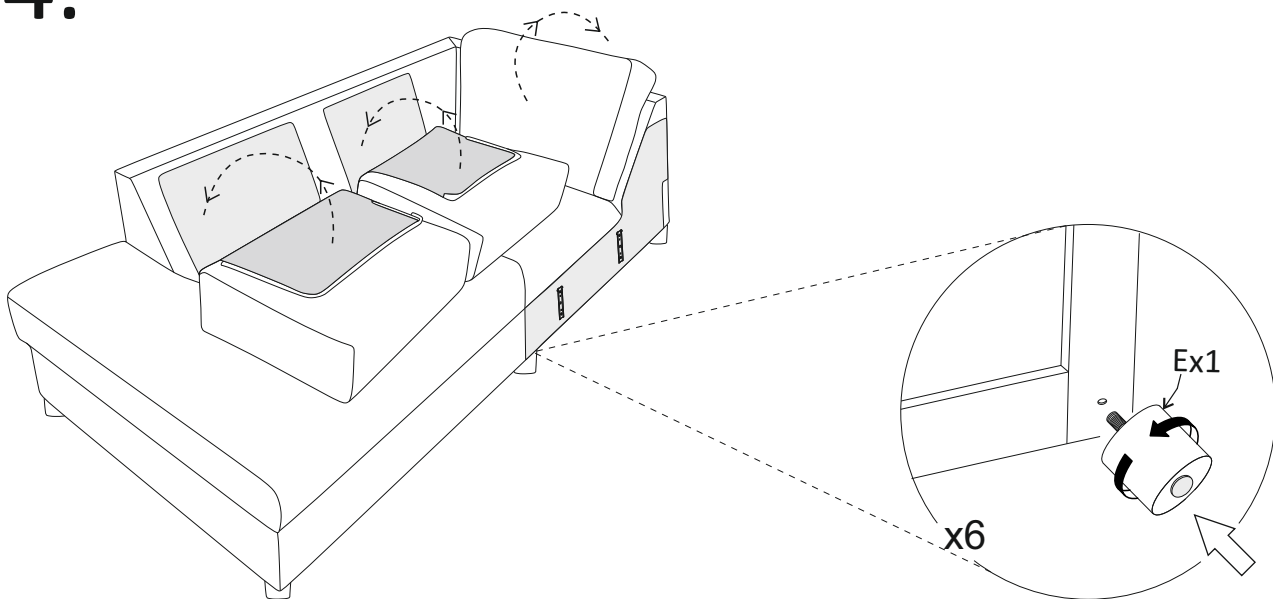

Compact open corner left

(A)	(B)	(C)	(D)	(E)		
		 M6x26	 L-5			
X4	X4	X4	X1	X6		

Vedlikehold og smøring:

Sovemekanismen til dette produktet er smurt opp fra produsent.
Ved daglig bruk må mekanismen smørres årlig.
Bruk lys olje og unngå søl på madrass og møbelstoff.

Compact open corner left

1.

2.

Compact open corner left

3.

4.

Compact open corner left

5.