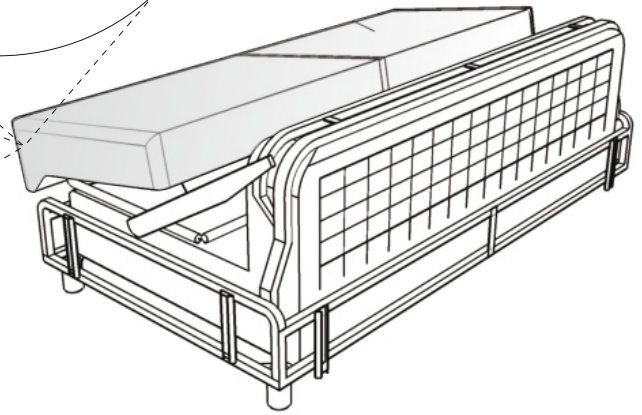

Compact open corner left

(A)	(B)	(C)	(D)	(E)		
		 M6x26	 L-5			
X4	X4	X4	X1	X6		

Vedlikehold og smøring:

Sovemekanismen til dette produktet er smurt opp fra produsent.
Ved daglig bruk må mekanismen smørres årlig.
Bruk lys olje og unngå søl på madrass og møbelstoff.

Compact open corner left

1.

2.

Compact open corner left

3.

4.

Compact open corner left

5.