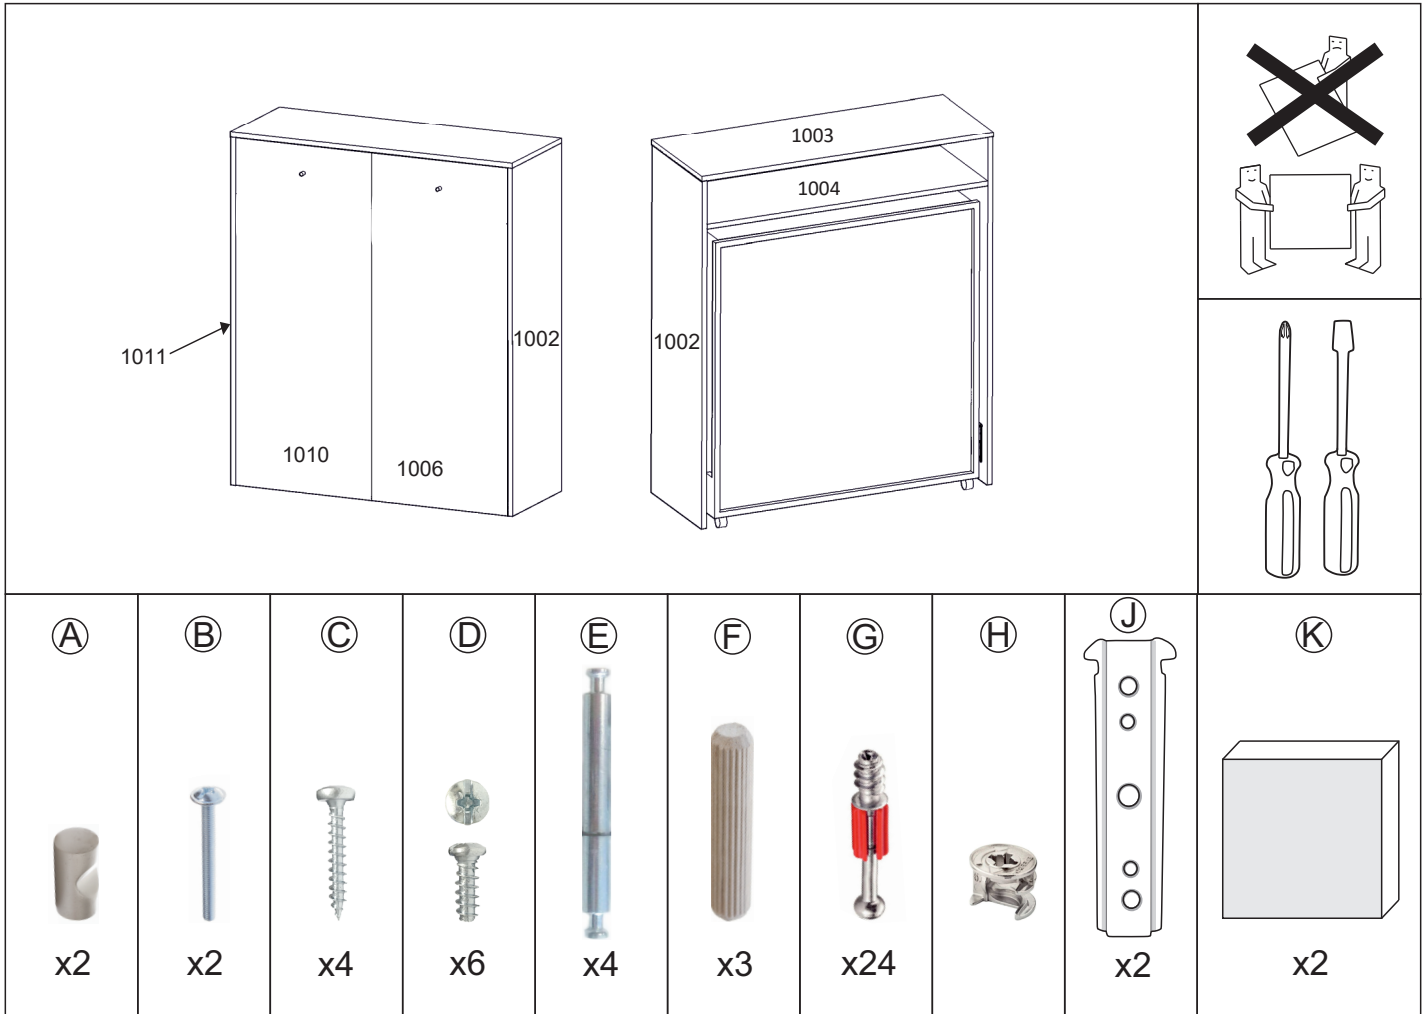

BEDinBOX 90

Assembly instruction

① Vedlikehold og smøring:

Sovemekanismen til dette produktet er smurt opp fra produsent.
Ved daglig bruk må mekanismen smørres årlig.
Bruk lys olje og unngå søl på madrass og møbelstoff.