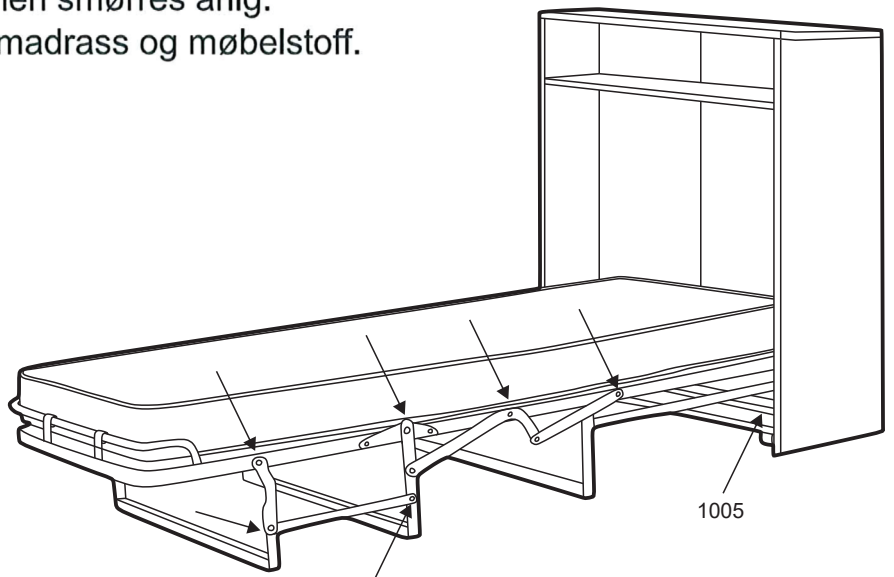

BEDinBOX 90

Assembly instruction

① Vedlikehold og smøring:

Sovemekanismen til dette produktet er smurt opp fra produsent.
Ved daglig bruk må mekanismen smørres årlig.
Bruk lys olje og unngå søl på madrass og møbelstoff.