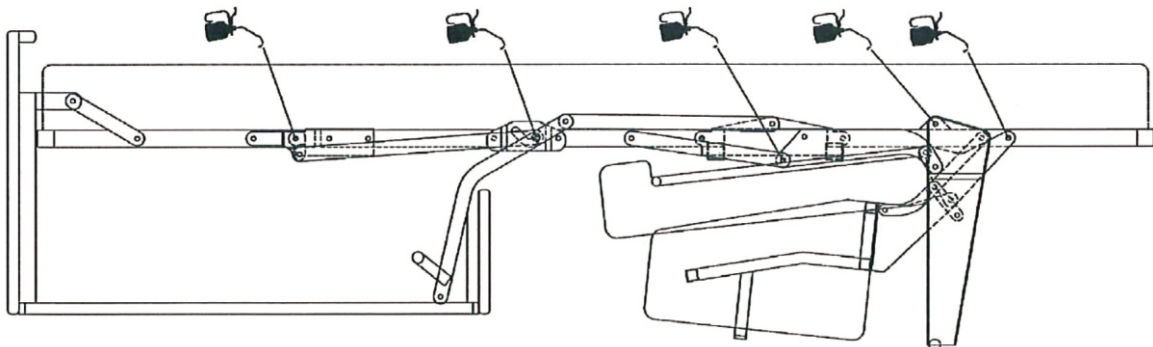

Saga chaiselong right

(A)	(B)	(C)	(D)	(E)		
		 M6x26	 L-5			
X4	X4	X4	X1	X4		

Vedlikehold og smøring:

Sovemekanismen til dette produktet er smurt opp fra produsent.
Ved daglig bruk må mekanismen smørres årlig.
Bruk lys olje og unngå søl på madrass og møbelstoff.

Saga chaiselong right

1.

2.

Saga chaiselong right

3.

4.