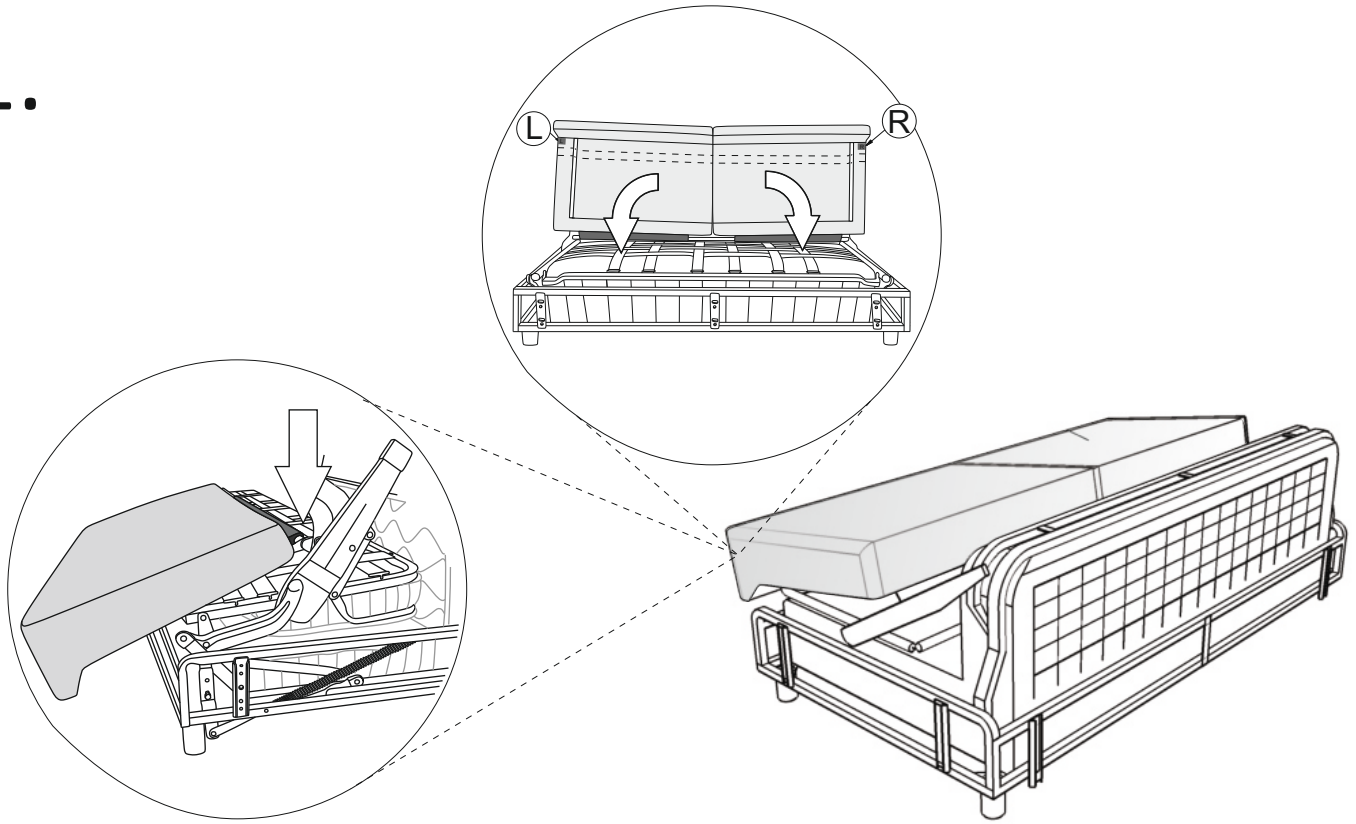

Saga chaiselong right

(A)	(B)	(C)	(D)	(E)		
		 M6x26	 L-5			
X4	X4	X4	X1	X4		

Vedlikehold og smøring:

Sovemekanismen til dette produktet er smurt opp fra produsent.
Ved daglig bruk må mekanismen smørres årlig.
Bruk lys olje og unngå søl på madrass og møbelstoff.

Saga chaiselong right

1.

2.

Saga chaiselong right

3.

4.