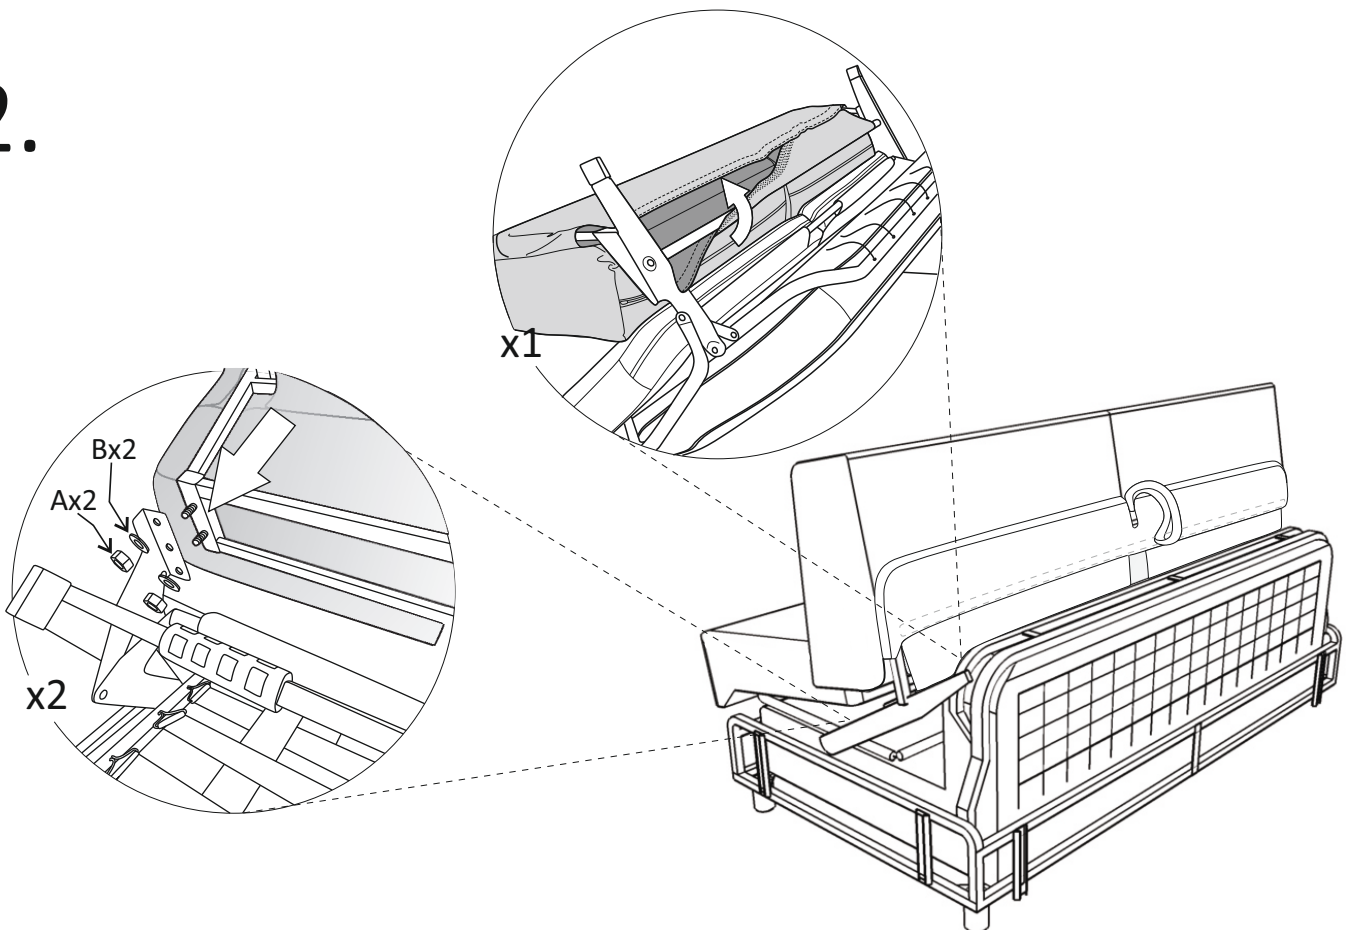

Saga chaiselong right

(A)	(B)	(C)	(D)	(E)		
		 M6x26	 L-5			
X4	X4	X4	X1	X4		

Vedlikehold og smøring:

Sovemekanismen til dette produktet er smurt opp fra produsent.
Ved daglig bruk må mekanismen smørres årlig.
Bruk lys olje og unngå søl på madrass og møbelstoff.

Saga chaiselong right

1.

2.

Saga chaiselong right

3.

4.