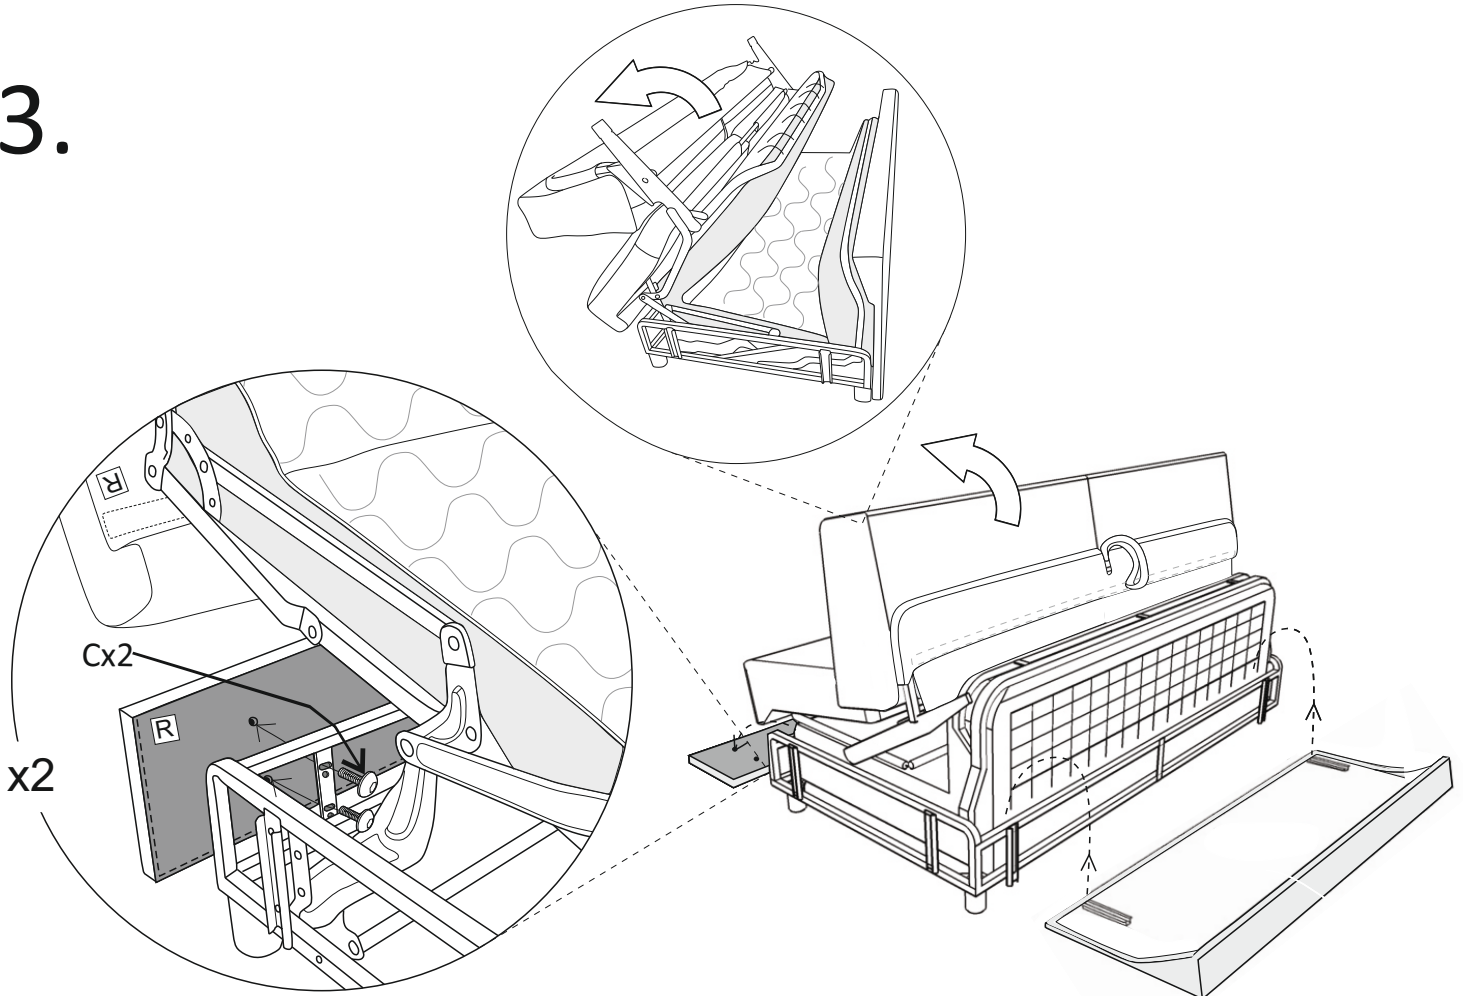

Saga chaiselong right

(A)	(B)	(C)	(D)	(E)		
		 M6x26	 L-5			
X4	X4	X4	X1	X4		

Vedlikehold og smøring:

Sovemekanismen til dette produktet er smurt opp fra produsent.
Ved daglig bruk må mekanismen smørres årlig.
Bruk lys olje og unngå søl på madrass og møbelstoff.

Saga chaiselong right

1.

2.

Saga chaiselong right

3.

4.