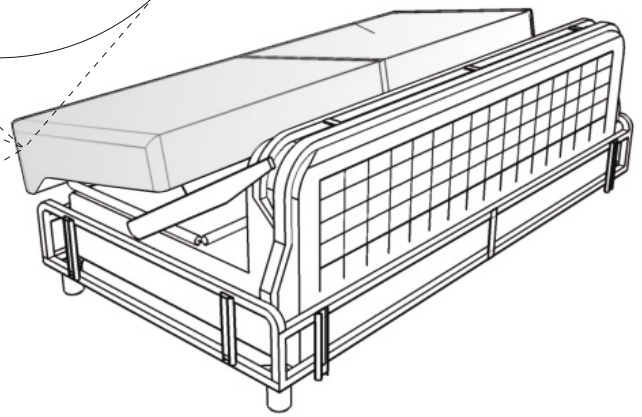

Verona open corner right

(A)	(B)	(C)	(D)	(E)		
		 M6x26	 L-5			
X4	X4	X4	X1	X6		

Vedlikehold og smøring:

Sovemekanismen til dette produktet er smurt opp fra produsent.
Ved daglig bruk må mekanismen smørres årlig.
Bruk lys olje og unngå søl på madrass og møbelstoff.

Verona open corner right

1.

2.

Verona open corner right

3.

4.

Verona open corner right

5.