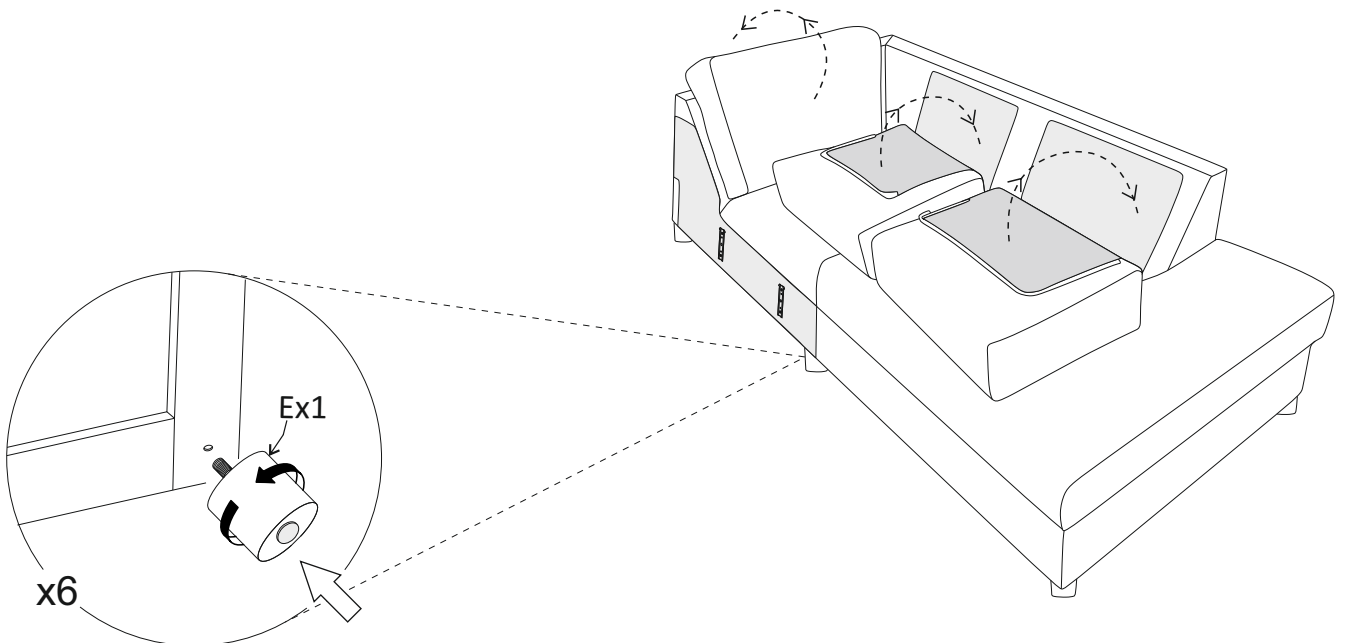

Verona open corner right

(A)	(B)	(C)	(D)	(E)		
		 M6x26	 L-5			
X4	X4	X4	X1	X6		

Vedlikehold og smøring:

Sovemekanismen til dette produktet er smurt opp fra produsent.
Ved daglig bruk må mekanismen smørres årlig.
Bruk lys olje og unngå søl på madrass og møbelstoff.

Verona open corner right

1.

2.

Verona open corner right

3.

4.

Verona open corner right

5.