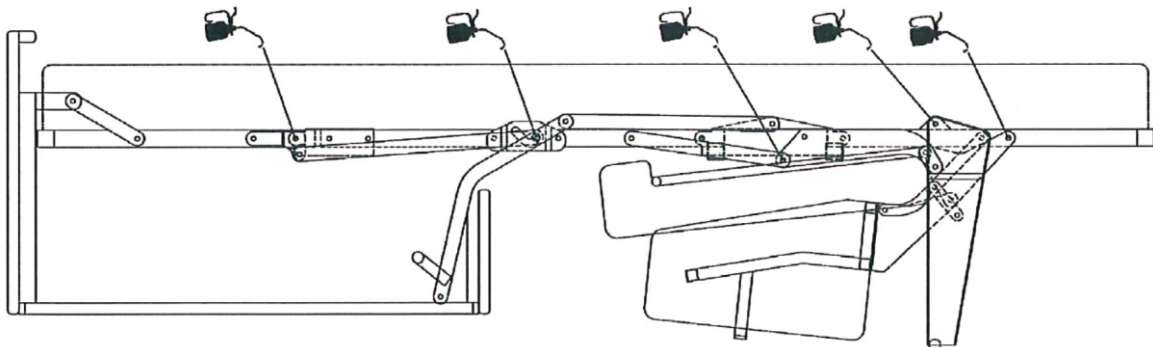

Verona open corner right

(A)	(B)	(C)	(D)	(E)		
		 M6x26	 L-5			
X4	X4	X4	X1	X6		

Vedlikehold og smøring:

Sovemekanismen til dette produktet er smurt opp fra produsent.
Ved daglig bruk må mekanismen smørres årlig.
Bruk lys olje og unngå søl på madrass og møbelstoff.

Verona open corner right

1.

2.

Verona open corner right

3.

4.

Verona open corner right

5.