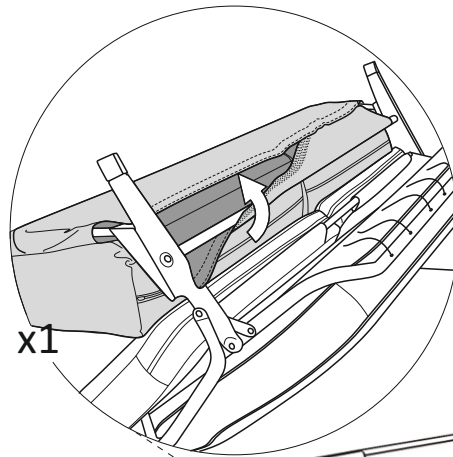

Verona open corner right

(A)	(B)	(C)	(D)	(E)		
		 M6x26	 L-5			
X4	X4	X4	X1	X6		

Vedlikehold og smøring:

Sovemekanismen til dette produktet er smurt opp fra produsent.
Ved daglig bruk må mekanismen smørres årlig.
Bruk lys olje og unngå søl på madrass og møbelstoff.

Verona open corner right

1.

2.

Verona open corner right

3.

4.

Verona open corner right

5.