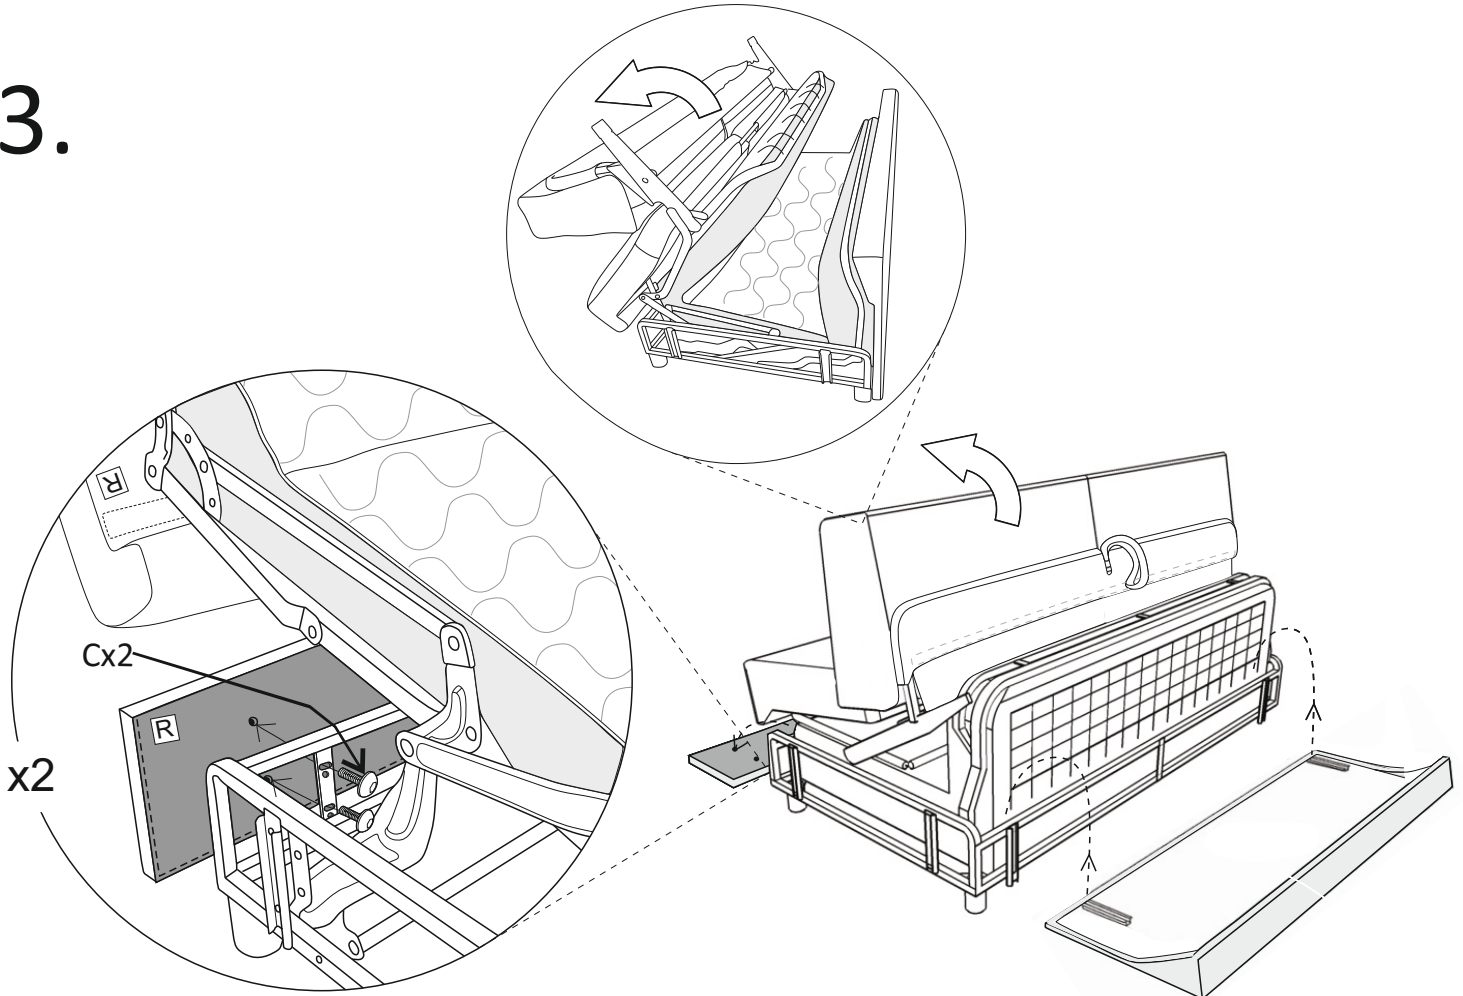

Verona open corner right

(A)	(B)	(C)	(D)	(E)		
		 M6x26	 L-5			
X4	X4	X4	X1	X6		

Vedlikehold og smøring:

Sovemekanismen til dette produktet er smurt opp fra produsent.
Ved daglig bruk må mekanismen smørres årlig.
Bruk lys olje og unngå søl på madrass og møbelstoff.

Verona open corner right

1.

2.

Verona open corner right

3.

4.

Verona open corner right

5.