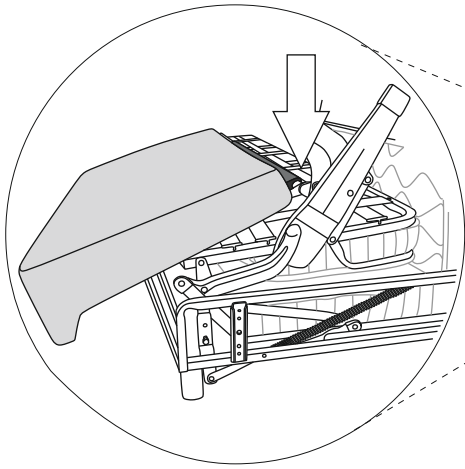

Verona open corner right

(A)	(B)	(C)	(D)	(E)		
		 M6x26	 L-5			
X4	X4	X4	X1	X6		

Vedlikehold og smøring:

Sovemekanismen til dette produktet er smurt opp fra produsent.
Ved daglig bruk må mekanismen smørres årlig.
Bruk lys olje og unngå søl på madrass og møbelstoff.

Verona open corner right

1.

2.

Verona open corner right

3.

4.

Verona open corner right

5.