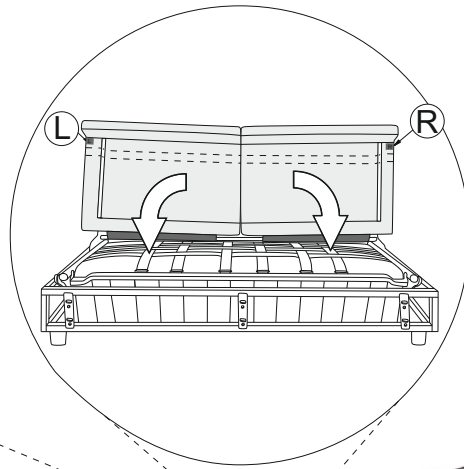

Verona open corner right

(A)	(B)	(C)	(D)	(E)		
		 M6x26	 L-5			
X4	X4	X4	X1	X6		

Vedlikehold og smøring:

Sovemekanismen til dette produktet er smurt opp fra produsent.
Ved daglig bruk må mekanismen smørres årlig.
Bruk lys olje og unngå søl på madrass og møbelstoff.

Verona open corner right

1.

2.

Verona open corner right

3.

4.

Verona open corner right

5.