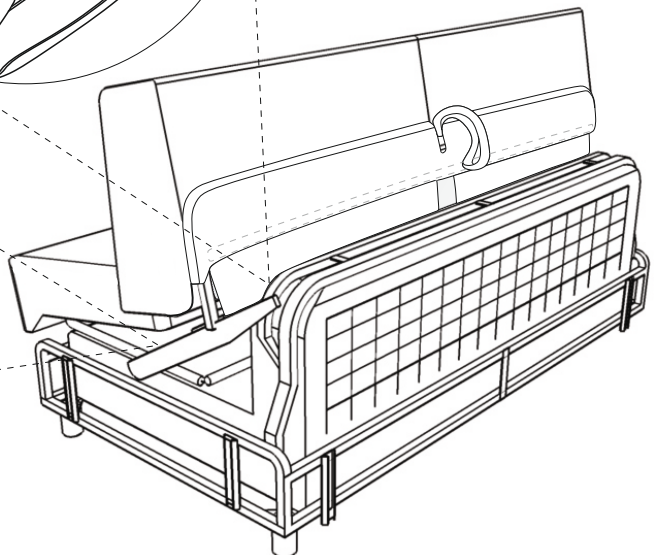

Verona open corner right

(A)	(B)	(C)	(D)	(E)		
		 M6x26	 L-5			
X4	X4	X4	X1	X6		

Vedlikehold og smøring:

Sovemekanismen til dette produktet er smurt opp fra produsent.
Ved daglig bruk må mekanismen smørres årlig.
Bruk lys olje og unngå søl på madrass og møbelstoff.

Verona open corner right

1.

2.

Verona open corner right

3.

4.

Verona open corner right

5.