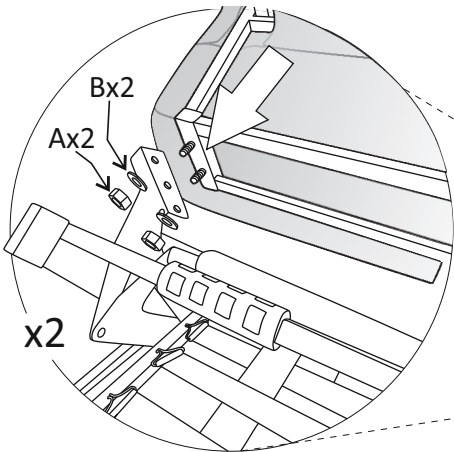

Verona open corner right

(A)	(B)	(C)	(D)	(E)		
		 M6x26	 L-5			
X4	X4	X4	X1	X6		

Vedlikehold og smøring:

Sovemekanismen til dette produktet er smurt opp fra produsent.
Ved daglig bruk må mekanismen smørres årlig.
Bruk lys olje og unngå søl på madrass og møbelstoff.

Verona open corner right

1.

2.

Verona open corner right

3.

4.

Verona open corner right

5.