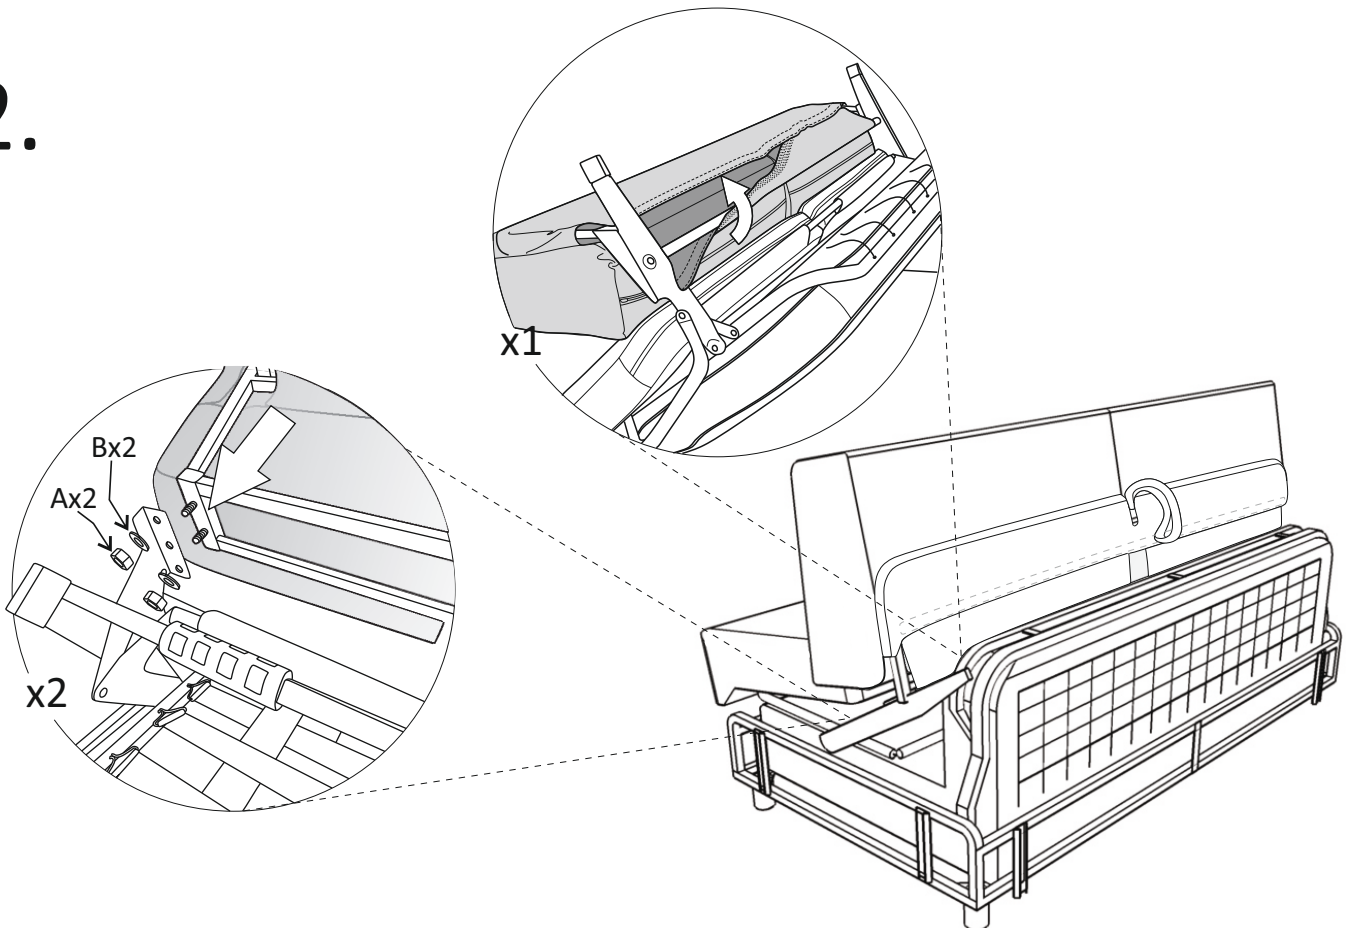

Saga chaiselong left

1.

2.