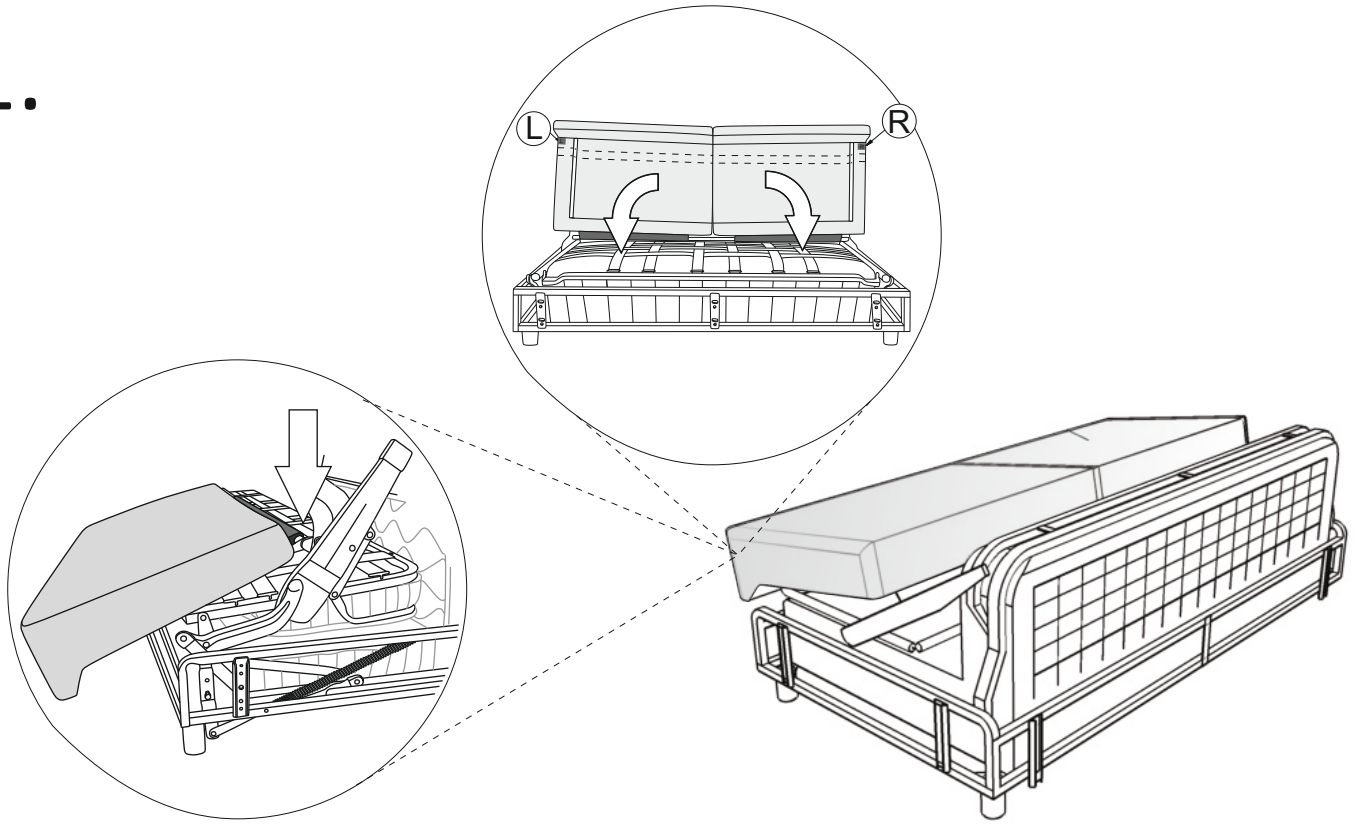

Saga chaiselong left

1.