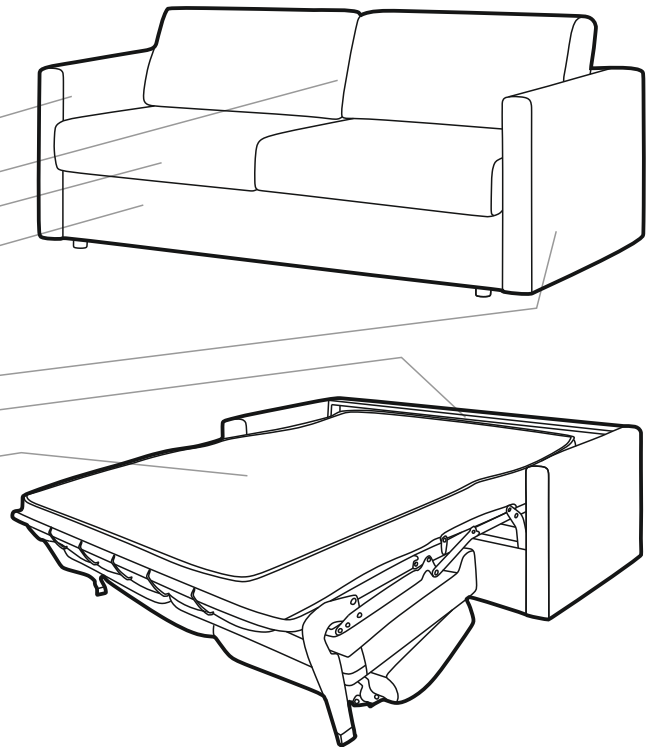

Verona

- A Venstre vange
- B Ryggpute
- C Setepute
- D Framsarg
- E Høyre vange
- F Baksarg
- G Madrass

A	B	C	D	
X4	X4	X4	X1	
		M6x26	L-5	

Vedlikehold og smøring:

Sovemekanismen til dette produktet er smurt opp fra produsent.
Ved daglig bruk må mekanismen smørres årlig.
Bruk lys olje og unngå søl på madrass og møbelstoff.

Verona

1.

2.

Verona

3.

4.