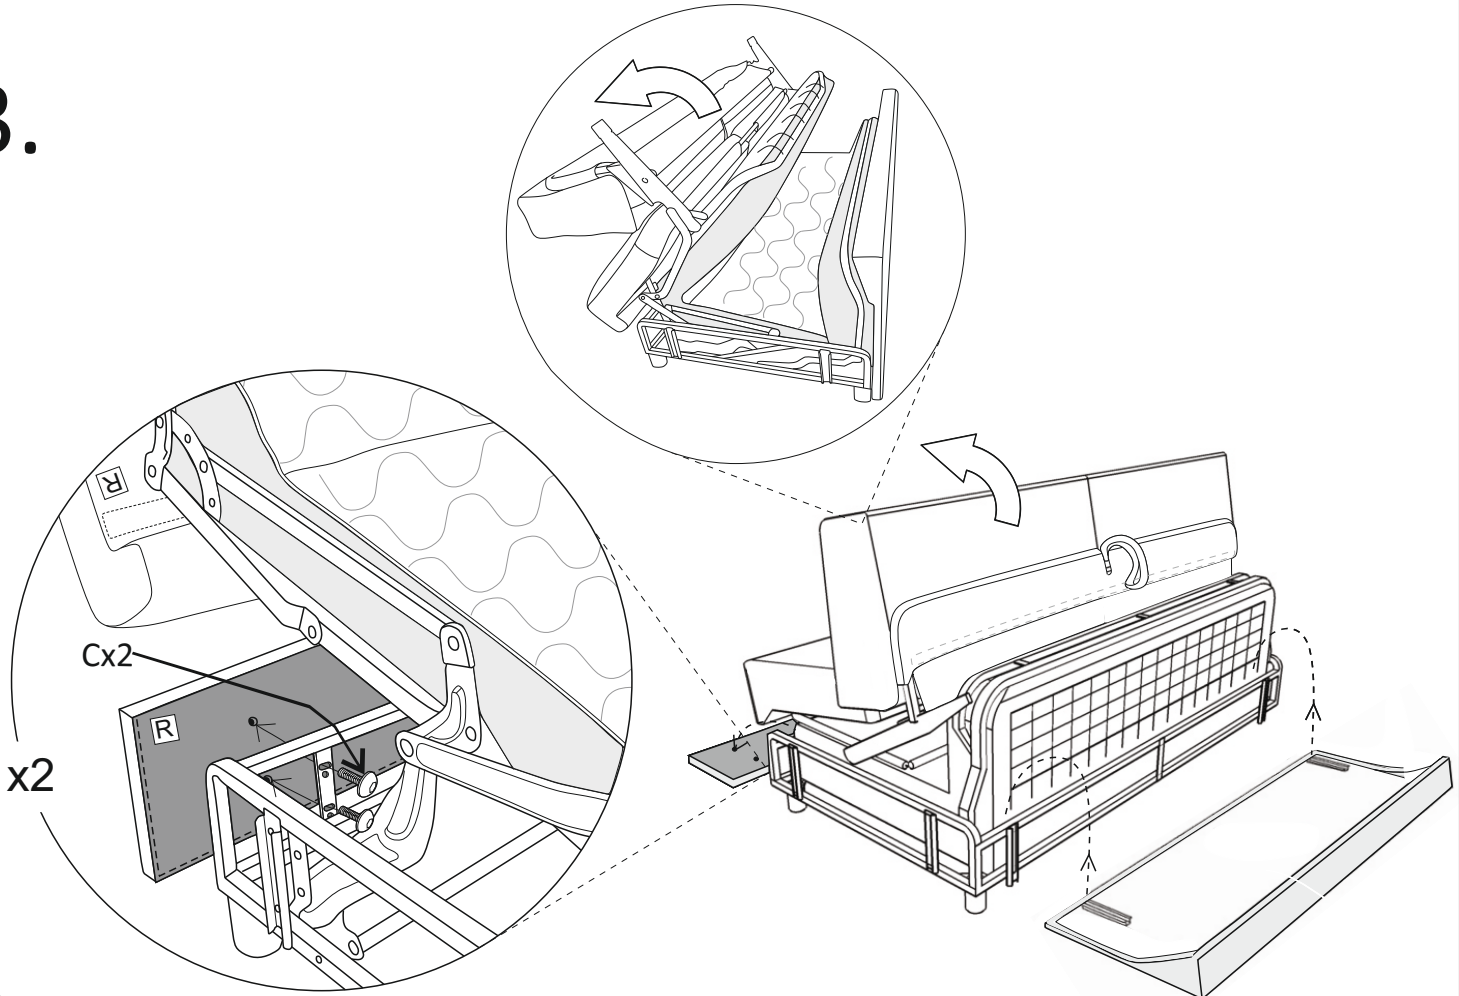

Verona

3.

4.