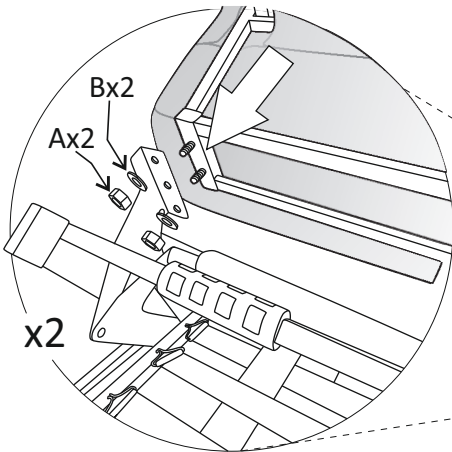

Verona

- A Venstre vange
- B Ryggpute
- C Setepute
- D Framsarg
- E Høyre vange
- F Baksarg
- G Madrass

A	B	C	D	
X4	X4	X4	X1	
		M6x26	L-5	

Vedlikehold og smøring:

Sovemekanismen til dette produktet er smurt opp fra produsent.
Ved daglig bruk må mekanismen smørres årlig.
Bruk lys olje og unngå søl på madrass og møbelstoff.

Verona

1.

2.

Verona

3.

4.