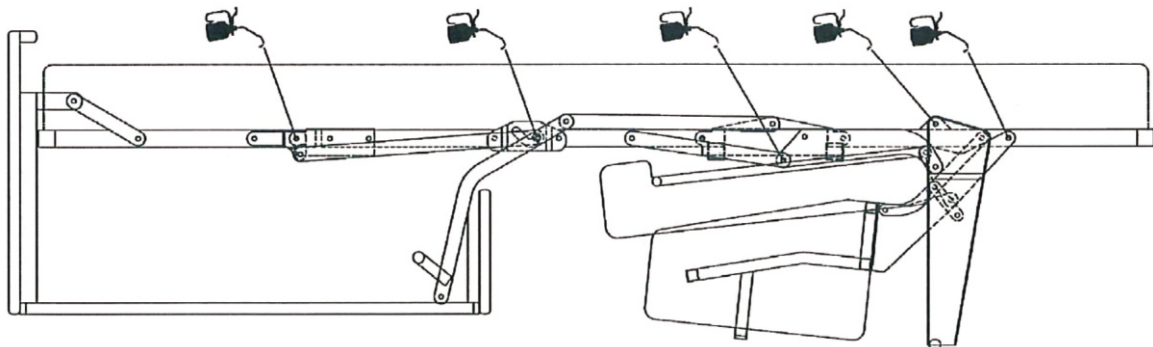

Verona

- A Venstre vange
- B Ryggpute
- C Setepute
- D Framsarg
- E Høyre vange
- F Baksarg
- G Madrass

A	B	C	D	
X4	X4	X4	X1	
		M6x26	L-5	

Vedlikehold og smøring:

Sovemekanismen til dette produktet er smurt opp fra produsent.
Ved daglig bruk må mekanismen smørres årlig.
Bruk lys olje og unngå søl på madrass og møbelstoff.