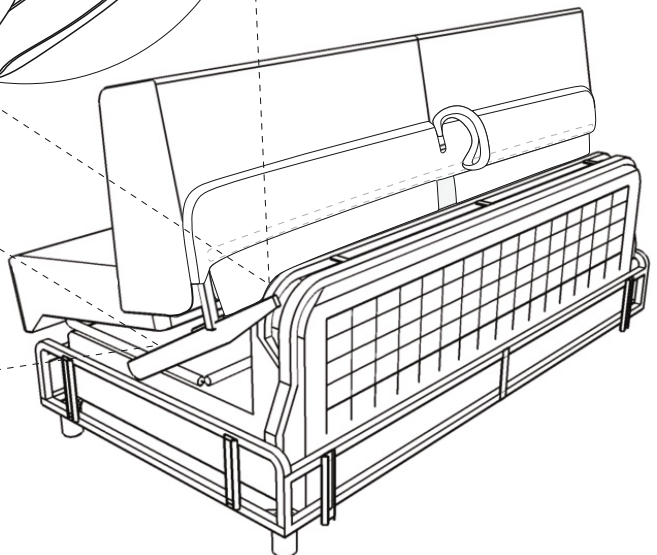

Saga open corner left

(A)	(B)	(C)	(D)	(E)		
X4	X4	X4 M6x26	X1 L-5	X6		

Vedlikehold og smøring:

Sovemekanismen til dette produktet er smurt opp fra produsent.
Ved daglig bruk må mekanismen smørres årlig.
Bruk lys olje og unngå søl på madrass og møbelstoff.

Saga open corner left

1.

2.

Saga open corner left

3.

4.

Saga open corner left

5.