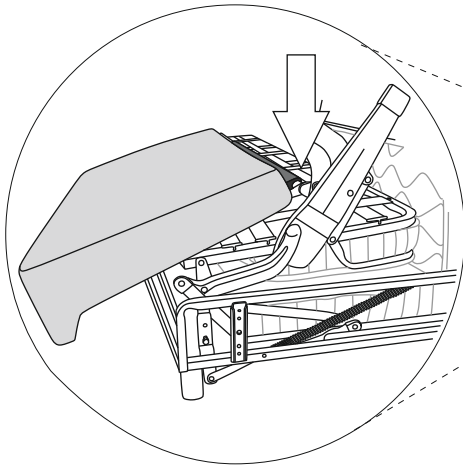

Saga open corner left

(A)	(B)	(C)	(D)	(E)		
X4	X4	X4 M6x26	X1 L-5	X6		

Vedlikehold og smøring:

Sovemekanismen til dette produktet er smurt opp fra produsent.
Ved daglig bruk må mekanismen smørres årlig.
Bruk lys olje og unngå søl på madrass og møbelstoff.

Saga open corner left

1.

2.

Saga open corner left

3.

4.

Saga open corner left

5.