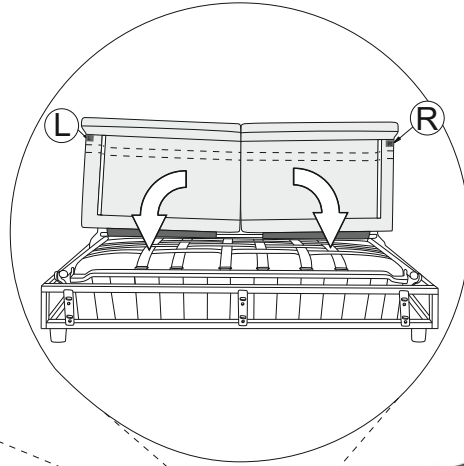

Saga open corner left

(A)	(B)	(C)	(D)	(E)		
X4	X4	X4 M6x26	X1 L-5	X6		

Vedlikehold og smøring:

Sovemekanismen til dette produktet er smurt opp fra produsent.
Ved daglig bruk må mekanismen smørres årlig.
Bruk lys olje og unngå søl på madrass og møbelstoff.

Saga open corner left

1.

2.

Saga open corner left

3.

4.

Saga open corner left

5.