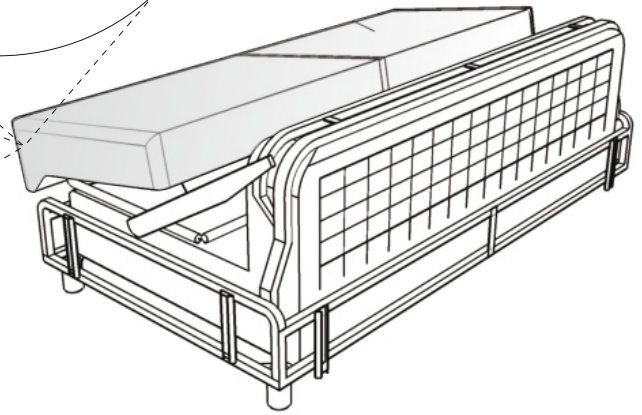

Saga open corner left

1.