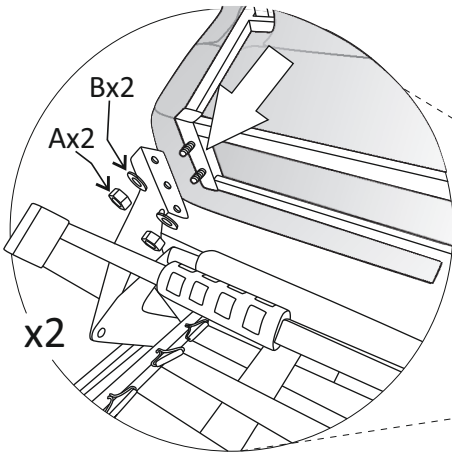

Saga open corner left

(A)	(B)	(C)	(D)	(E)		
X4	X4	X4 M6x26	X1 L-5	X6		

Vedlikehold og smøring:

Sovemekanismen til dette produktet er smurt opp fra produsent.
Ved daglig bruk må mekanismen smørres årlig.
Bruk lys olje og unngå søl på madrass og møbelstoff.

Saga open corner left

1.

2.

Saga open corner left

3.

4.

Saga open corner left

5.