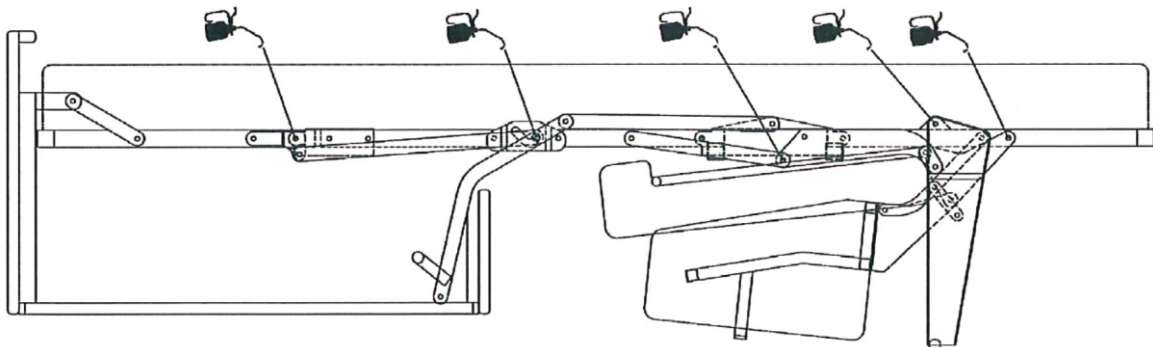

Saga open corner left

(A)	(B)	(C)	(D)	(E)		
X4	X4	X4 M6x26	X1 L-5	X6		

Vedlikehold og smøring:

Sovemekanismen til dette produktet er smurt opp fra produsent.
Ved daglig bruk må mekanismen smørres årlig.
Bruk lys olje og unngå søl på madrass og møbelstoff.

Saga open corner left

1.

2.

Saga open corner left

3.

4.

Saga open corner left

5.