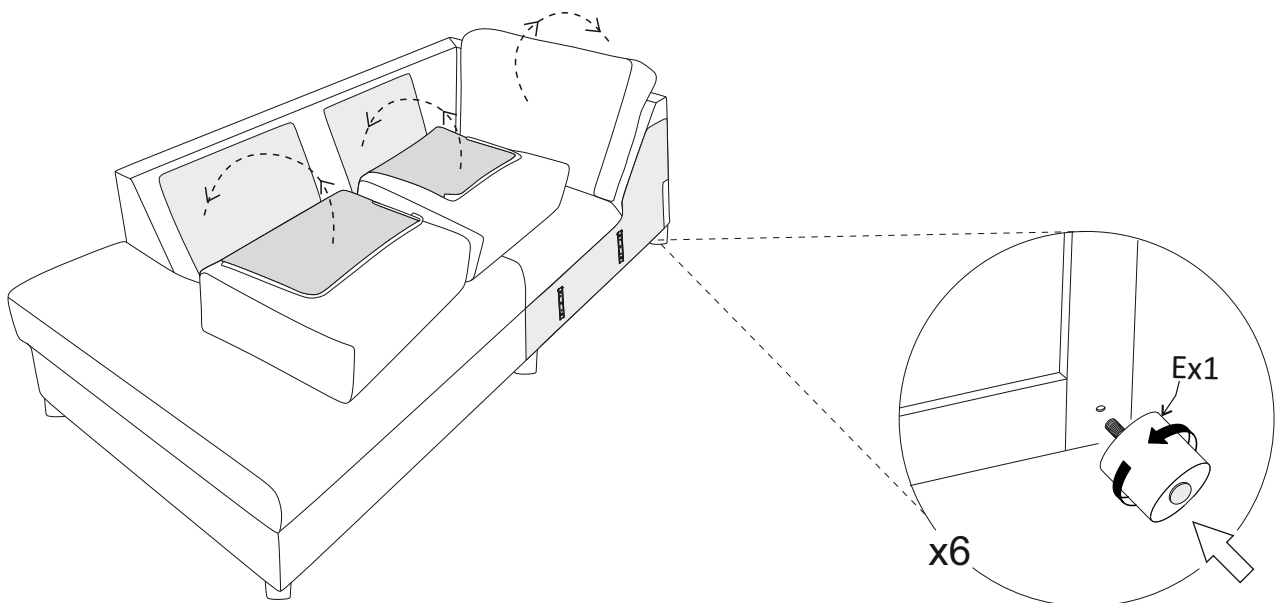

Saga open corner left

(A)	(B)	(C)	(D)	(E)		
X4	X4	X4 M6x26	X1 L-5	X6		

Vedlikehold og smøring:

Sovemekanismen til dette produktet er smurt opp fra produsent.
Ved daglig bruk må mekanismen smørres årlig.
Bruk lys olje og unngå søl på madrass og møbelstoff.

Saga open corner left

1.

2.

Saga open corner left

3.

4.

Saga open corner left

5.