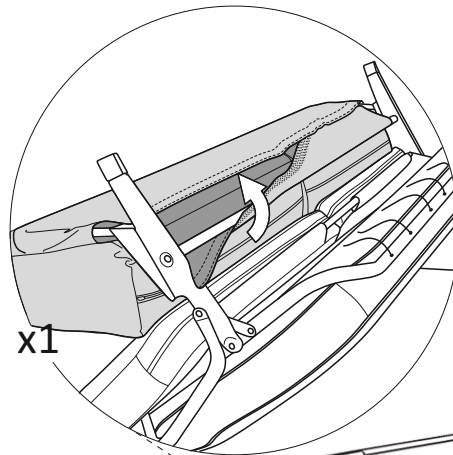

Saga open corner left

1.

2.