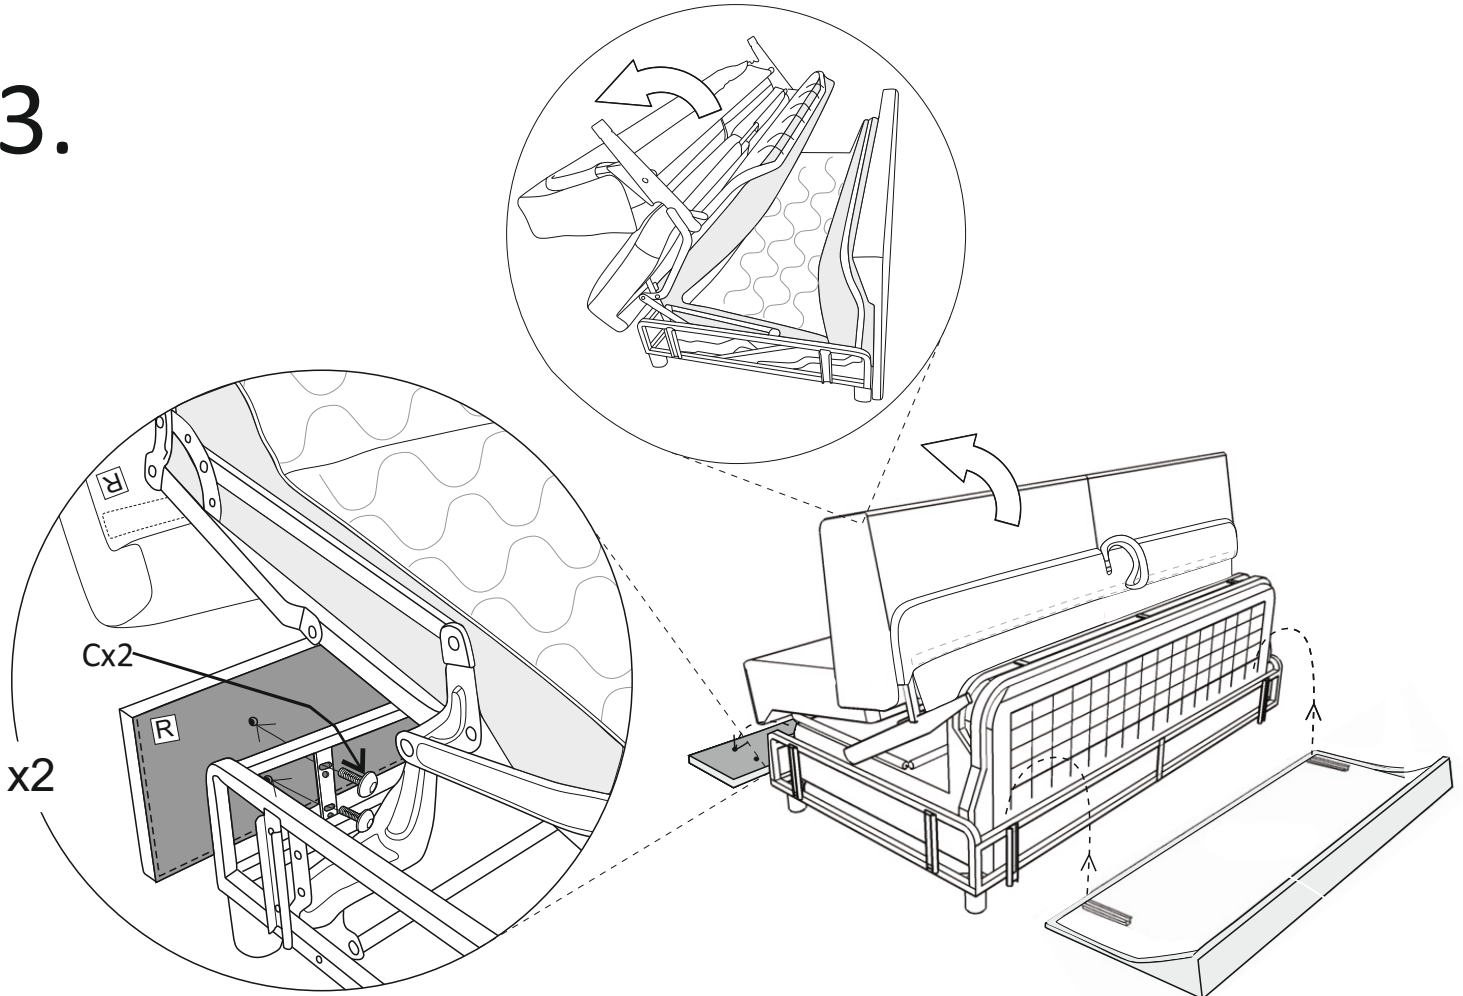

Saga open corner left

(A)	(B)	(C)	(D)	(E)		
X4	X4	X4 M6x26	X1 L-5	X6		

Vedlikehold og smøring:

Sovemekanismen til dette produktet er smurt opp fra produsent.
Ved daglig bruk må mekanismen smørres årlig.
Bruk lys olje og unngå søl på madrass og møbelstoff.

Saga open corner left

1.

2.

Saga open corner left

3.

4.

Saga open corner left

5.