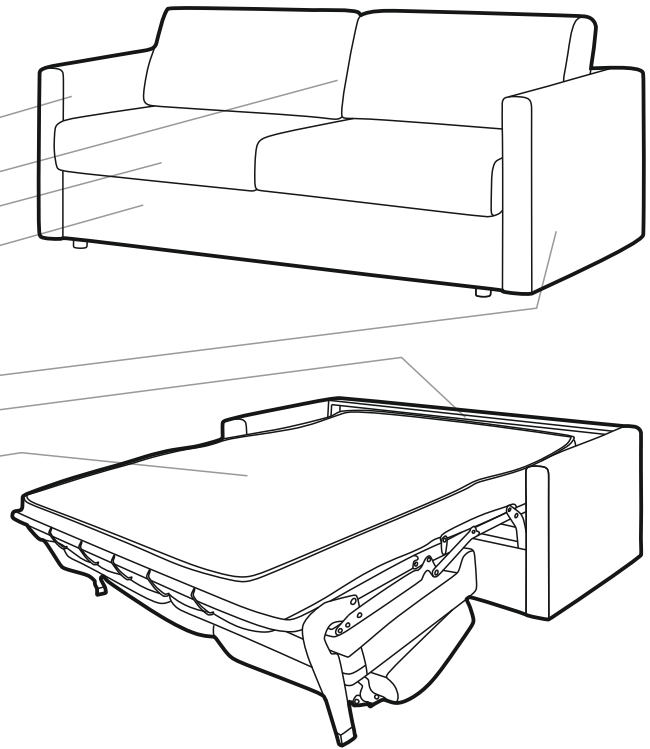

Extra

- A Venstre vange
- B Ryggpute
- C Setepute
- D Framsarg
- E Høyre vange
- F Baksarg
- G Madrass

A	B	C	D		
		 M6x26	 L-5		
X4	X4	X4	X1		

Vedlikehold og smøring:

Sovemekanismen til dette produktet er smurt opp fra produsent.
Ved daglig bruk må mekanismen smørres årlig.
Bruk lys olje og unngå søl på madrass og møbelstoff.