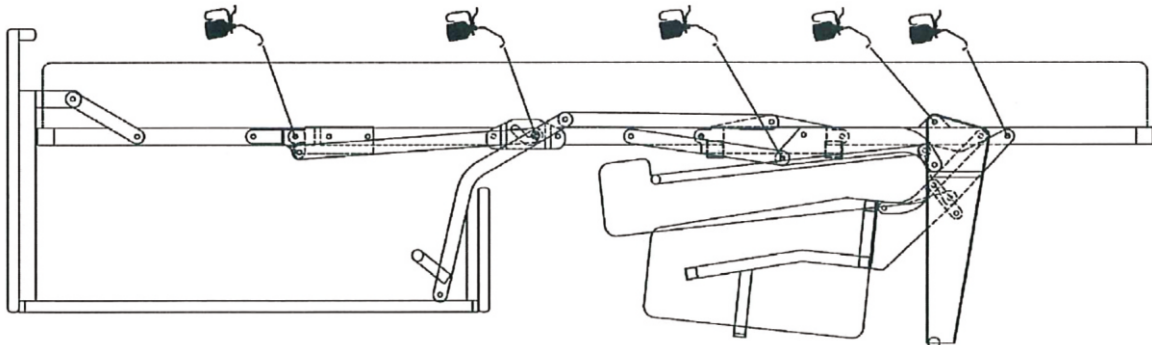

Extra

- A Venstre vange
- B Ryggpute
- C Setepute
- D Framsarg
- E Høyre vange
- F Baksarg
- G Madrass

A	B	C	D		
		 M6x26	 L-5		
X4	X4	X4	X1		

Vedlikehold og smøring:

Sovemekanismen til dette produktet er smurt opp fra produsent.
Ved daglig bruk må mekanismen smørres årlig.
Bruk lys olje og unngå søl på madrass og møbelstoff.